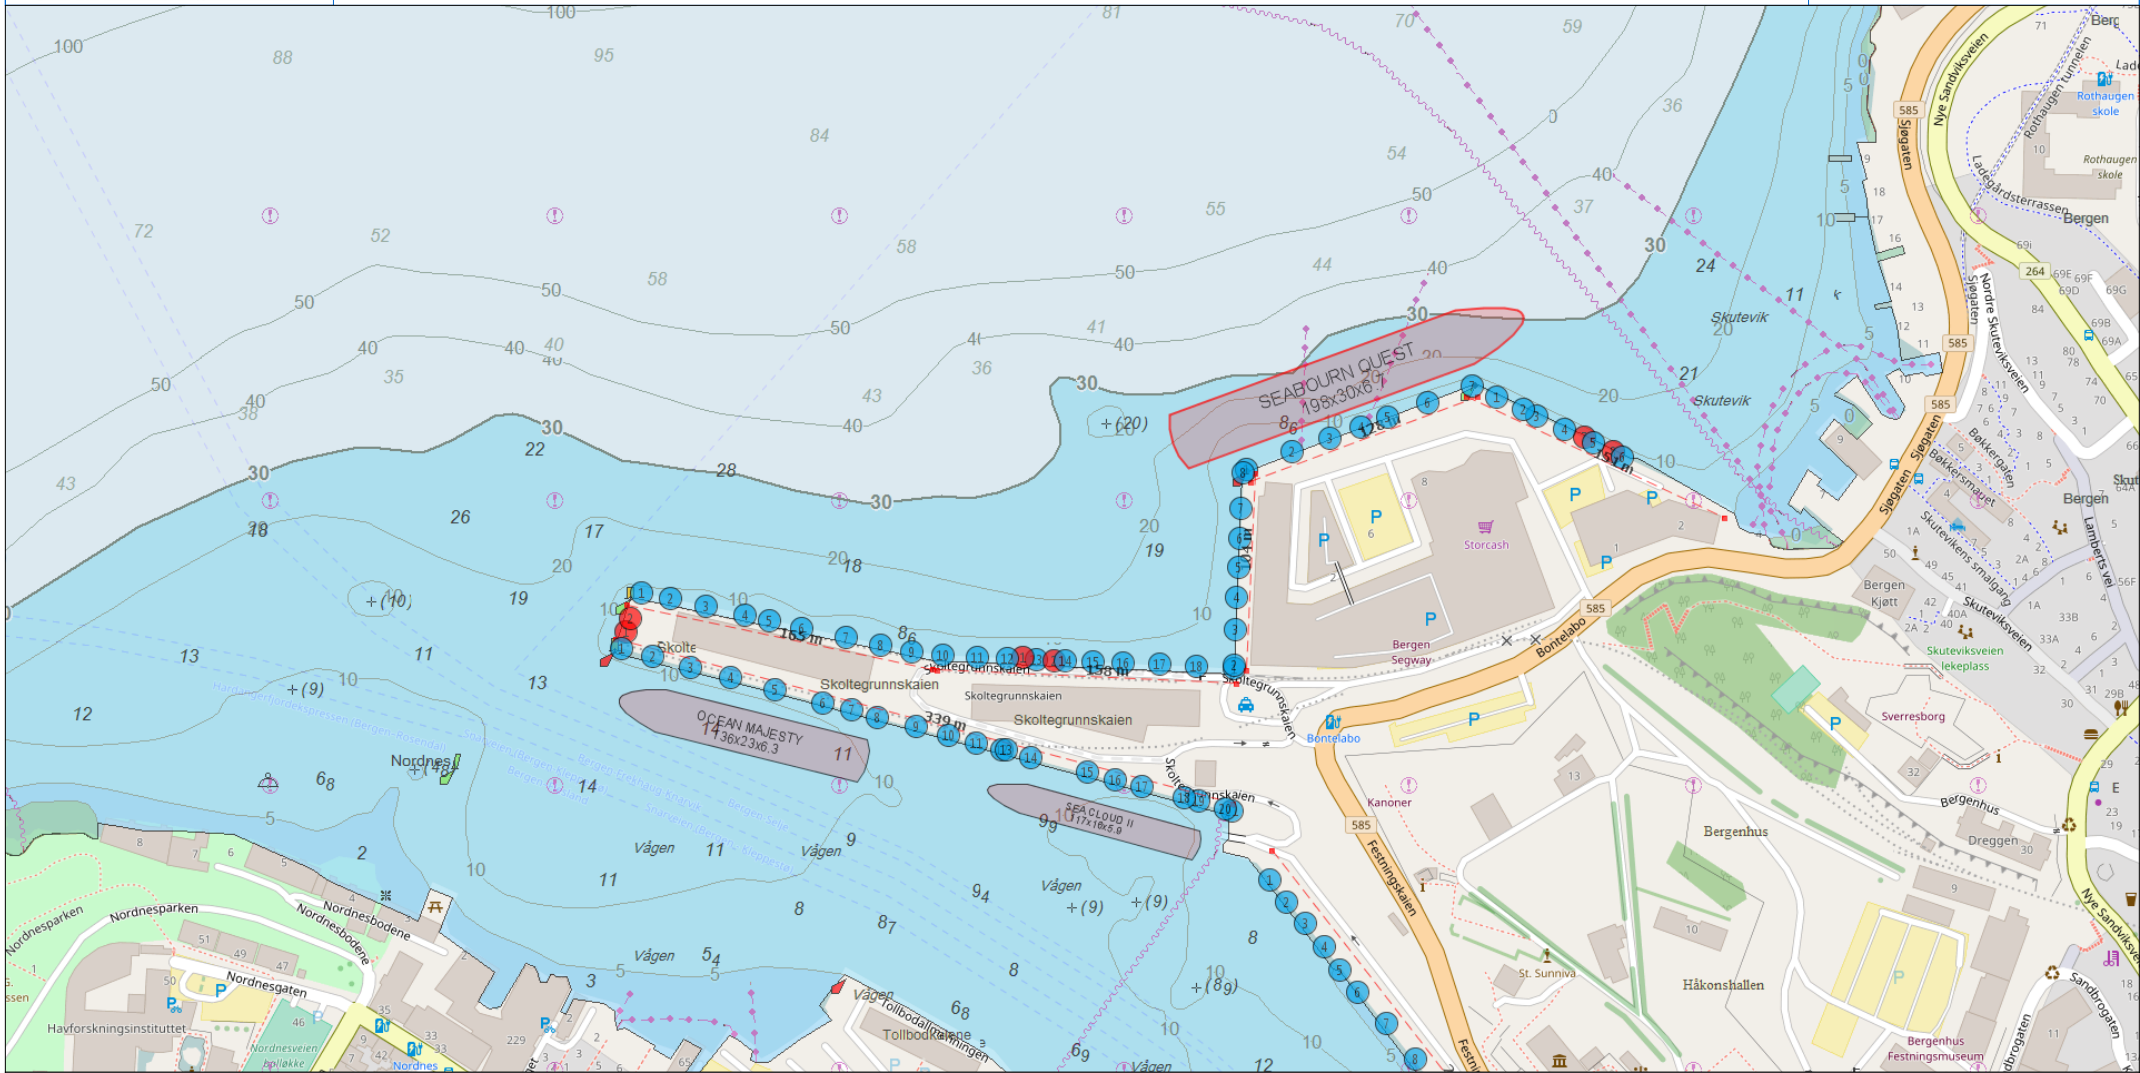

Mooringplan

Port of Bergen

● Bollard 100t
 ● Bollard 150t
 ● Bollard 200t

| Vessel | Bay | ETA | ETD |
|----------------|---------------|---------------------|---------------------|
| SEABOURN QUEST | Bontelabo 2 | 05.07.2017 08:00:00 | 05.07.2017 18:00:00 |
| SEA CLOUD II | Skolten Syd 3 | 05.07.2017 07:00:00 | 05.07.2017 13:00:00 |
| OCEAN MAJESTY | Skolten Syd 1 | 05.07.2017 08:00:00 | 05.07.2017 19:00:00 |