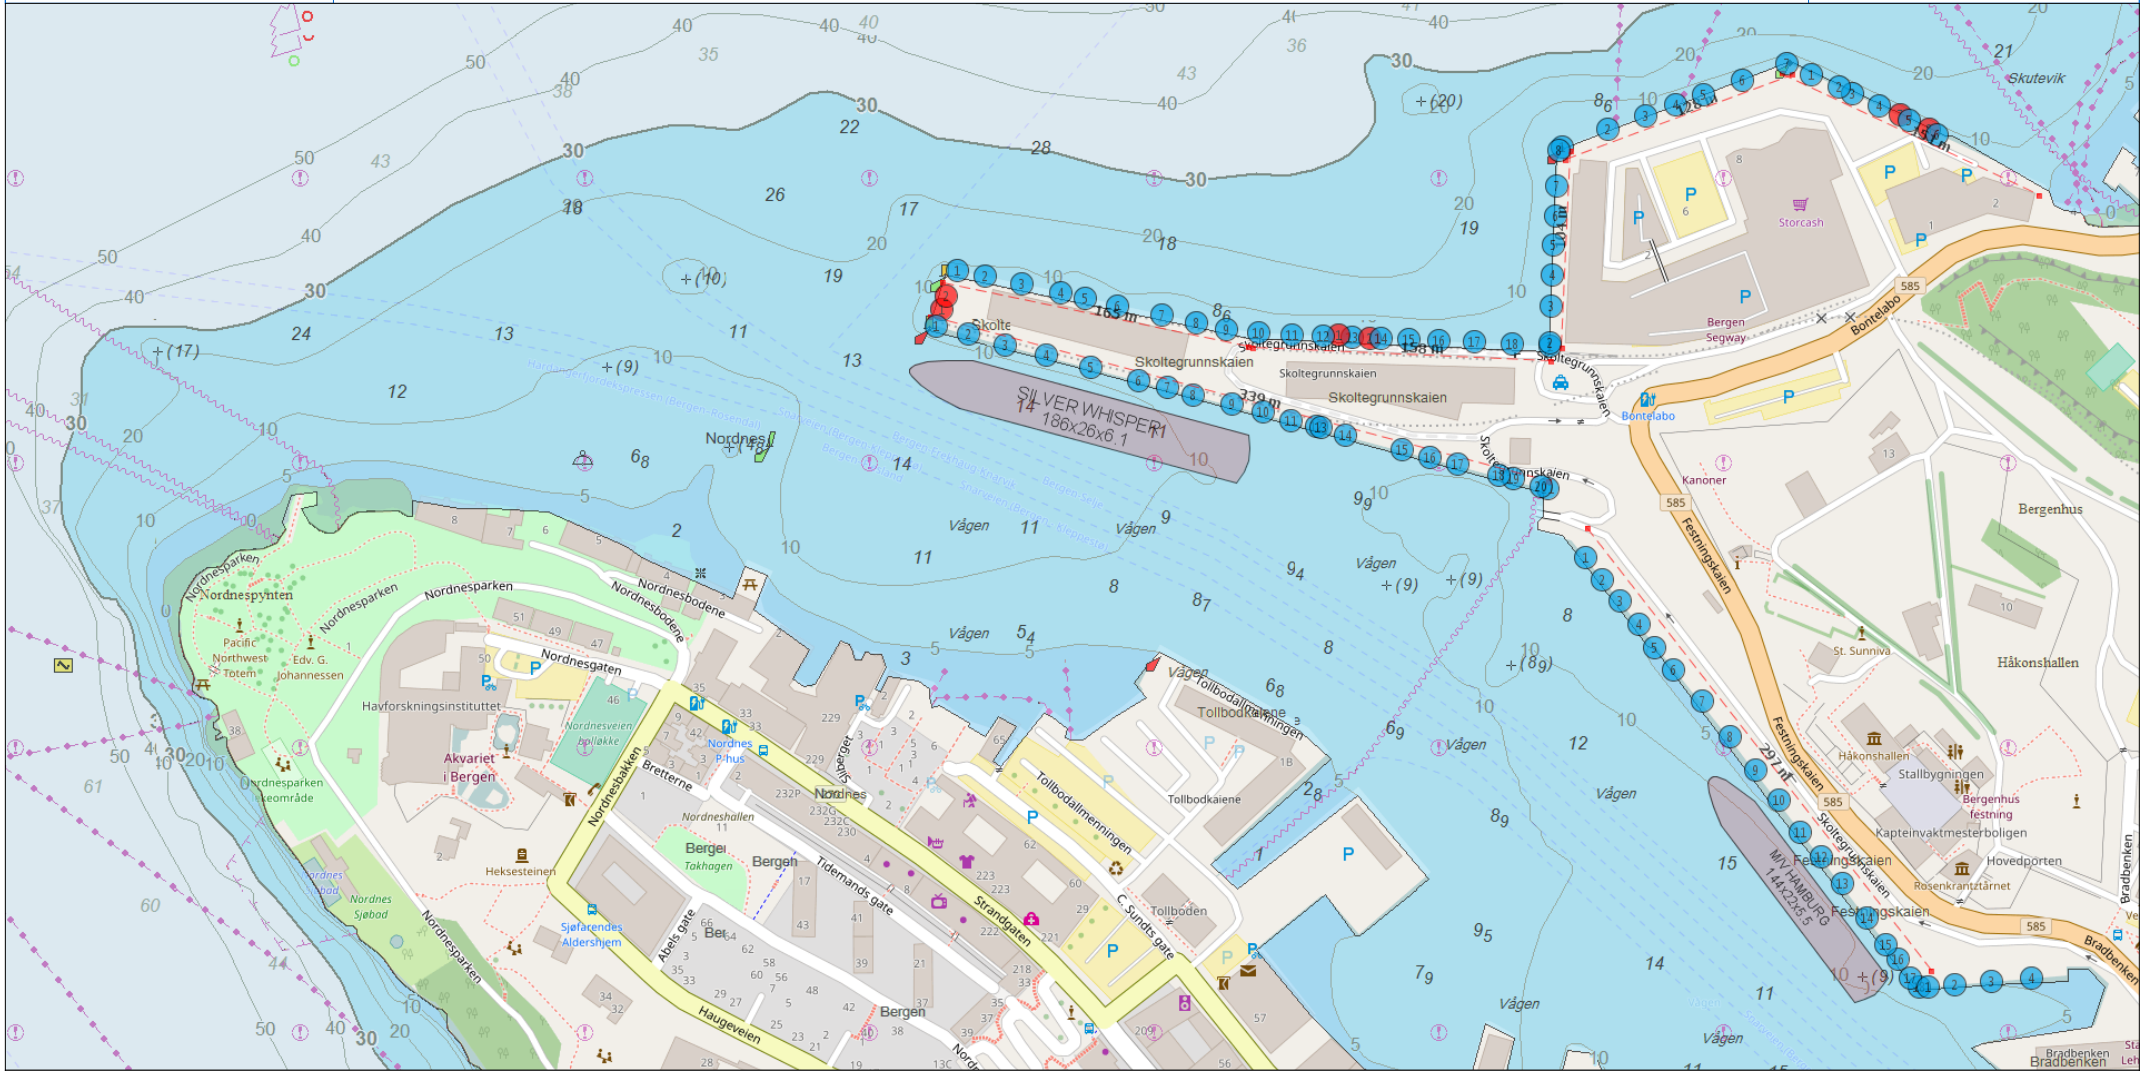

# Mooringplan

## Port of Bergen

<span style="color: blue;">●</span> Bollard 100t <span style="color: yellow;">●</span> Bollard 150t <span style="color: red;">●</span> Bollard 200t			
Vessel	Bay	ETA	ETD
SILVER WHISPER	Skolten Syd 1	19.07.2017 08:00:00	19.07.2017 17:00:00
M/V HAMBURG	Fesningskaiaen 3	19.07.2017 06:30:00	19.07.2017 18:00:00