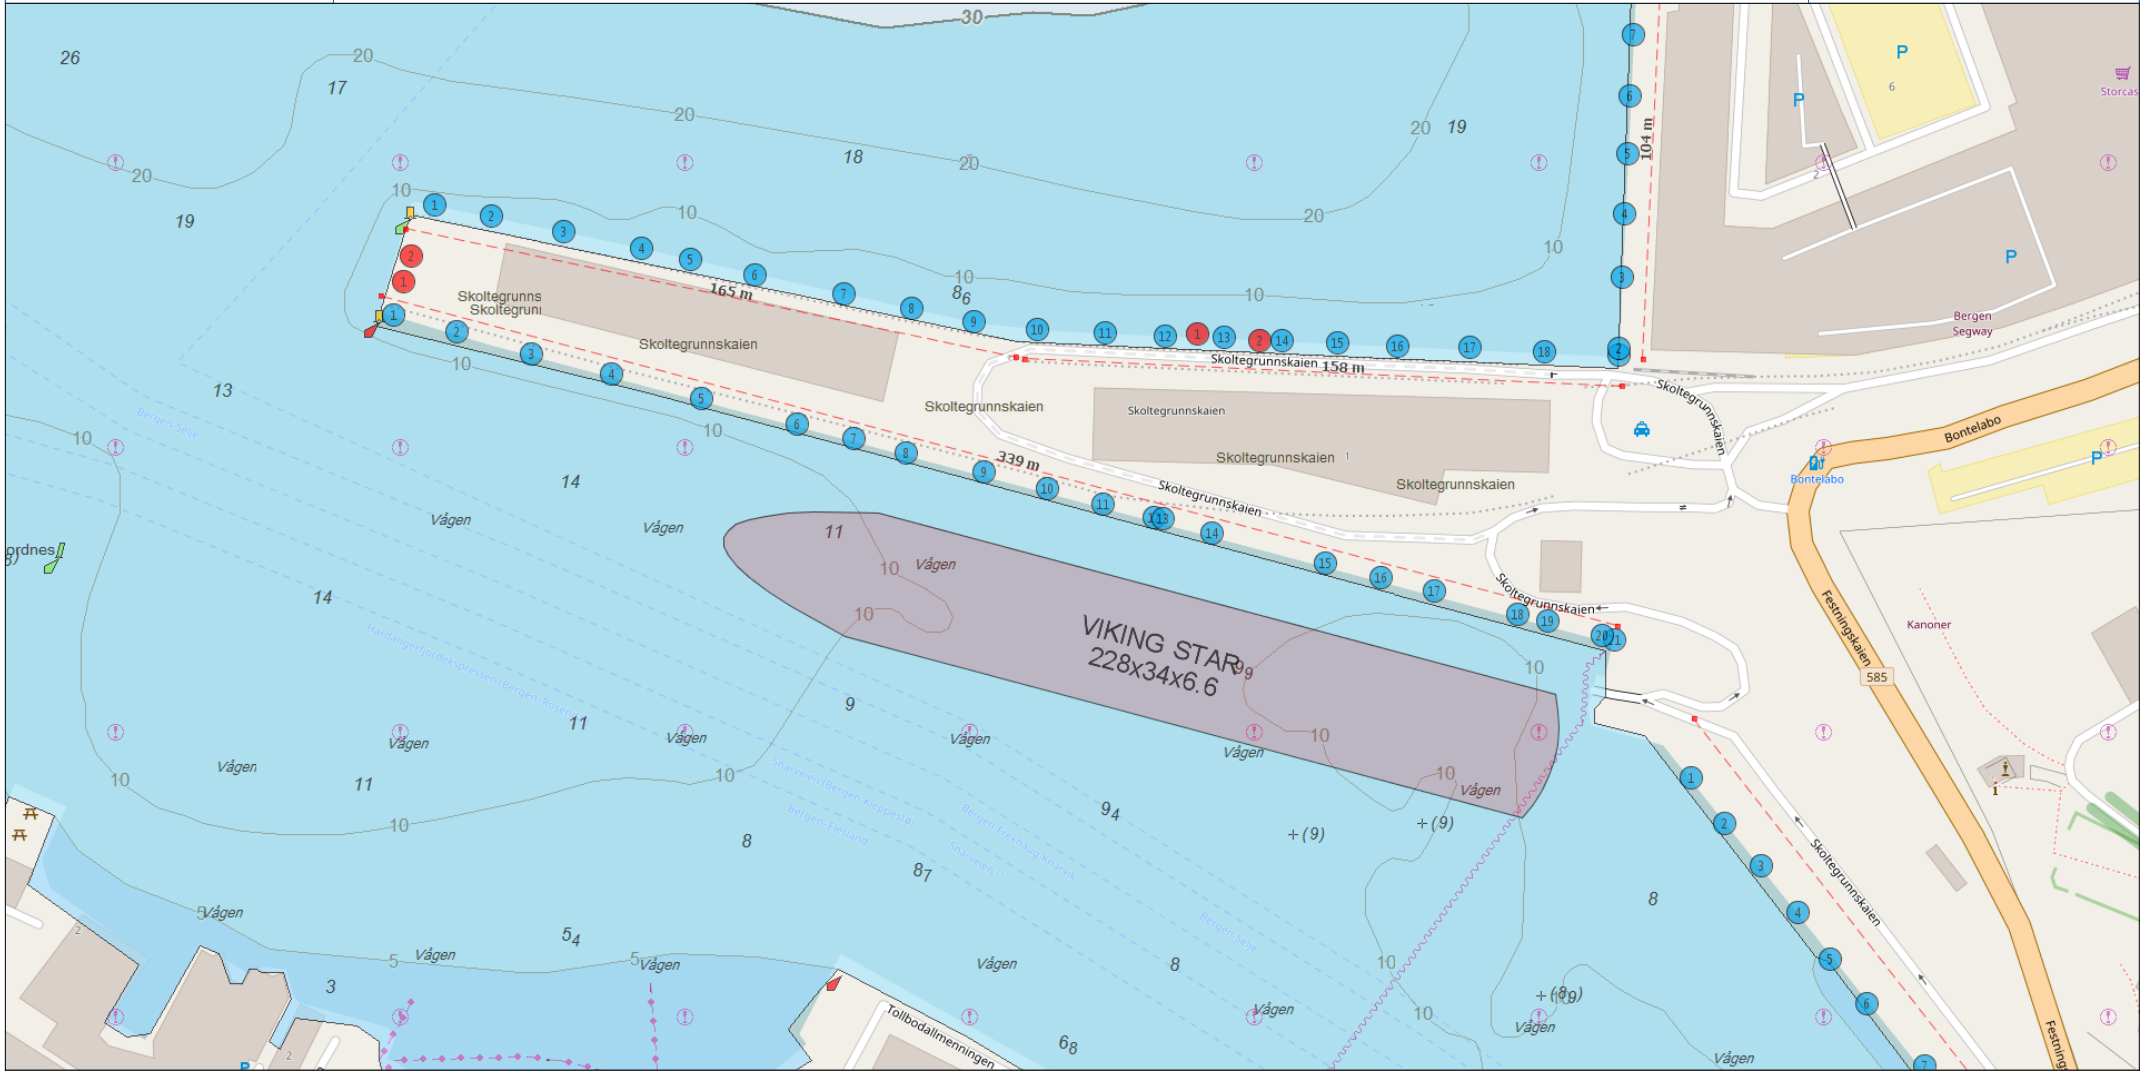

# Mooringplan

## Port of Bergen

<span style="color: blue;">●</span> Bollard 100t <span style="color: yellow;">●</span> Bollard 150t <span style="color: red;">●</span> Bollard 200t			
Vessel	Bay	ETA	ETD
VIKING STAR	Skolten Syd 3	28.07.2017 07:00:00	30.07.2017 18:00:00