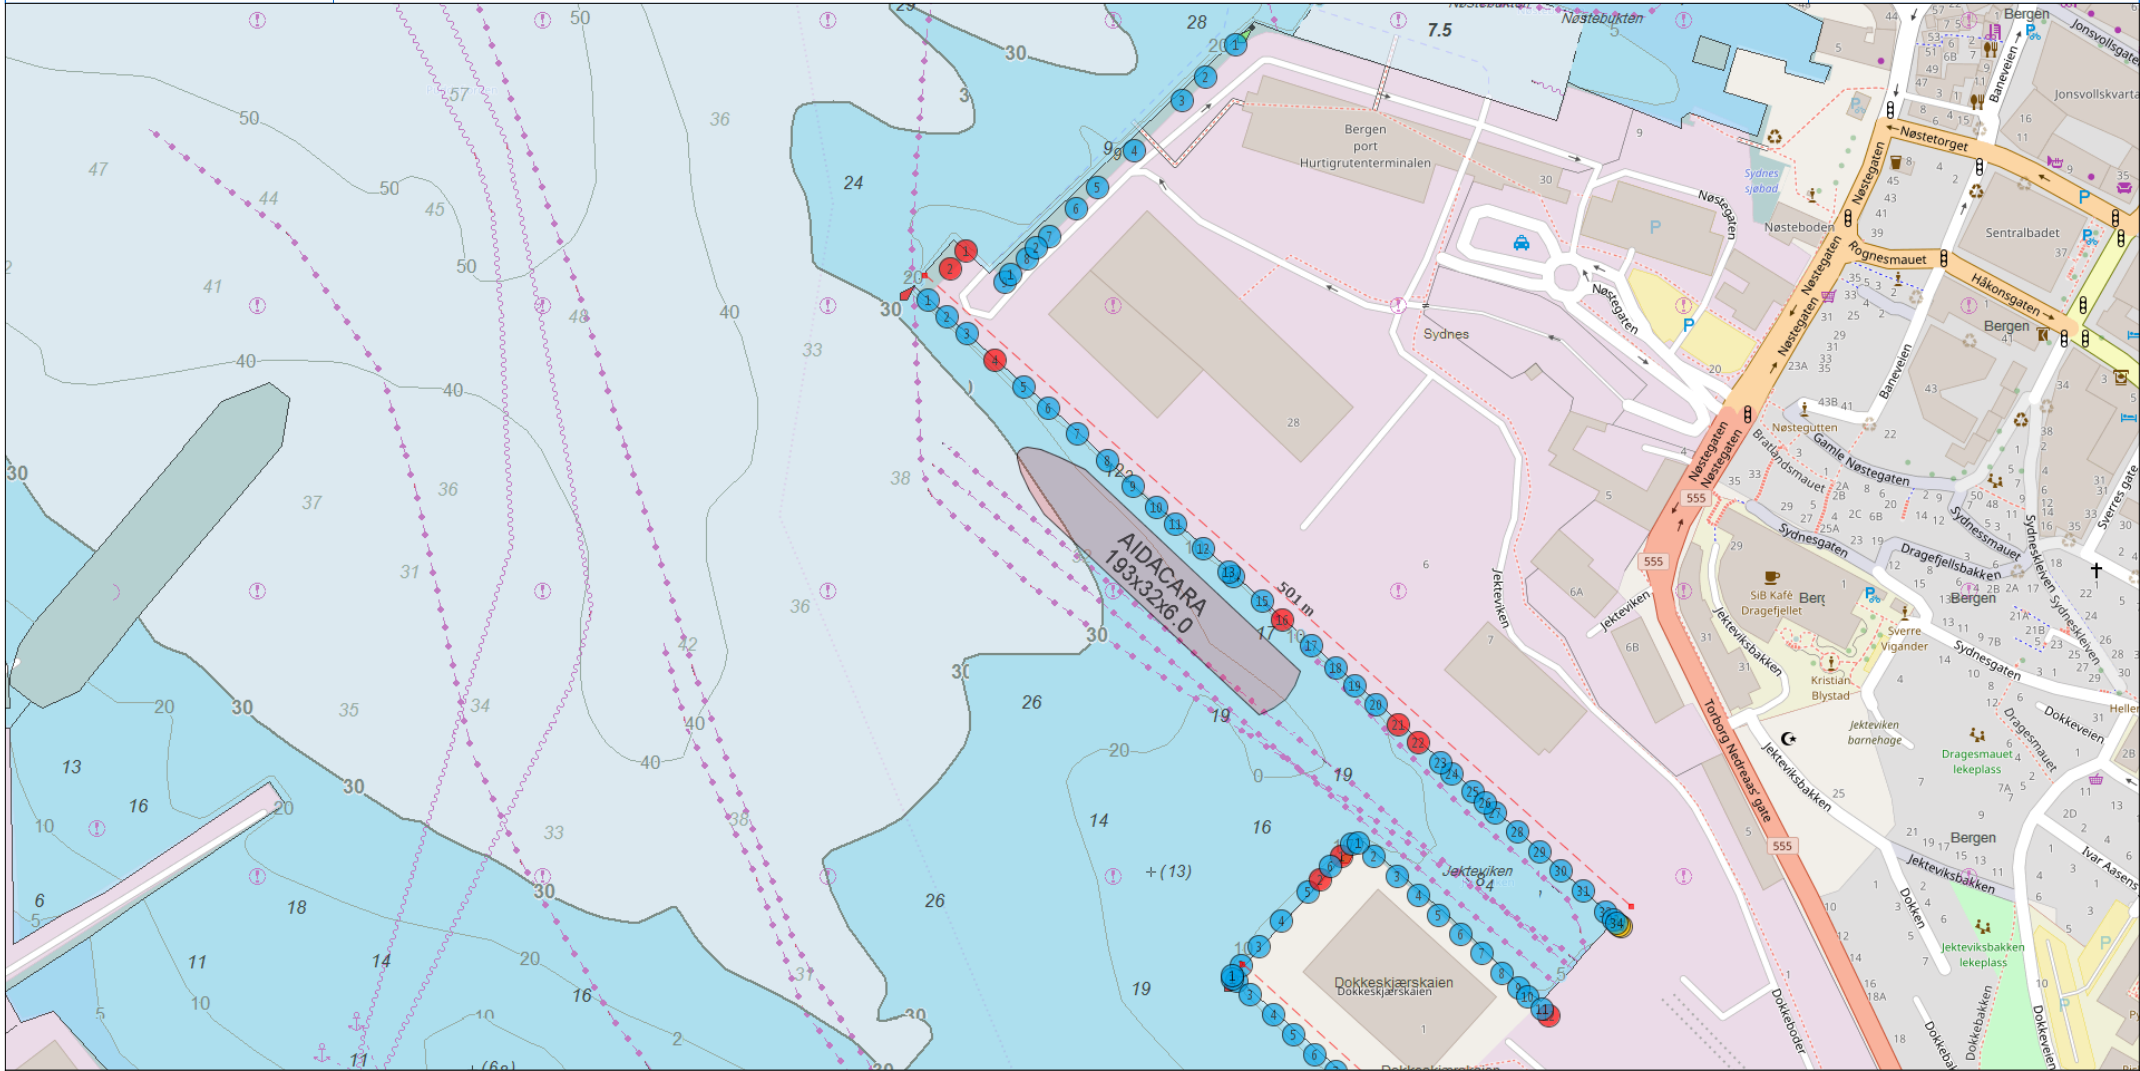

Mooringplan

Port of Bergen

Vessel	Bay	ETA	ETD
AIDACARA	Jekteviksterminalen 2	19.09.2017 10:00:00	19.09.2017 19:00:00