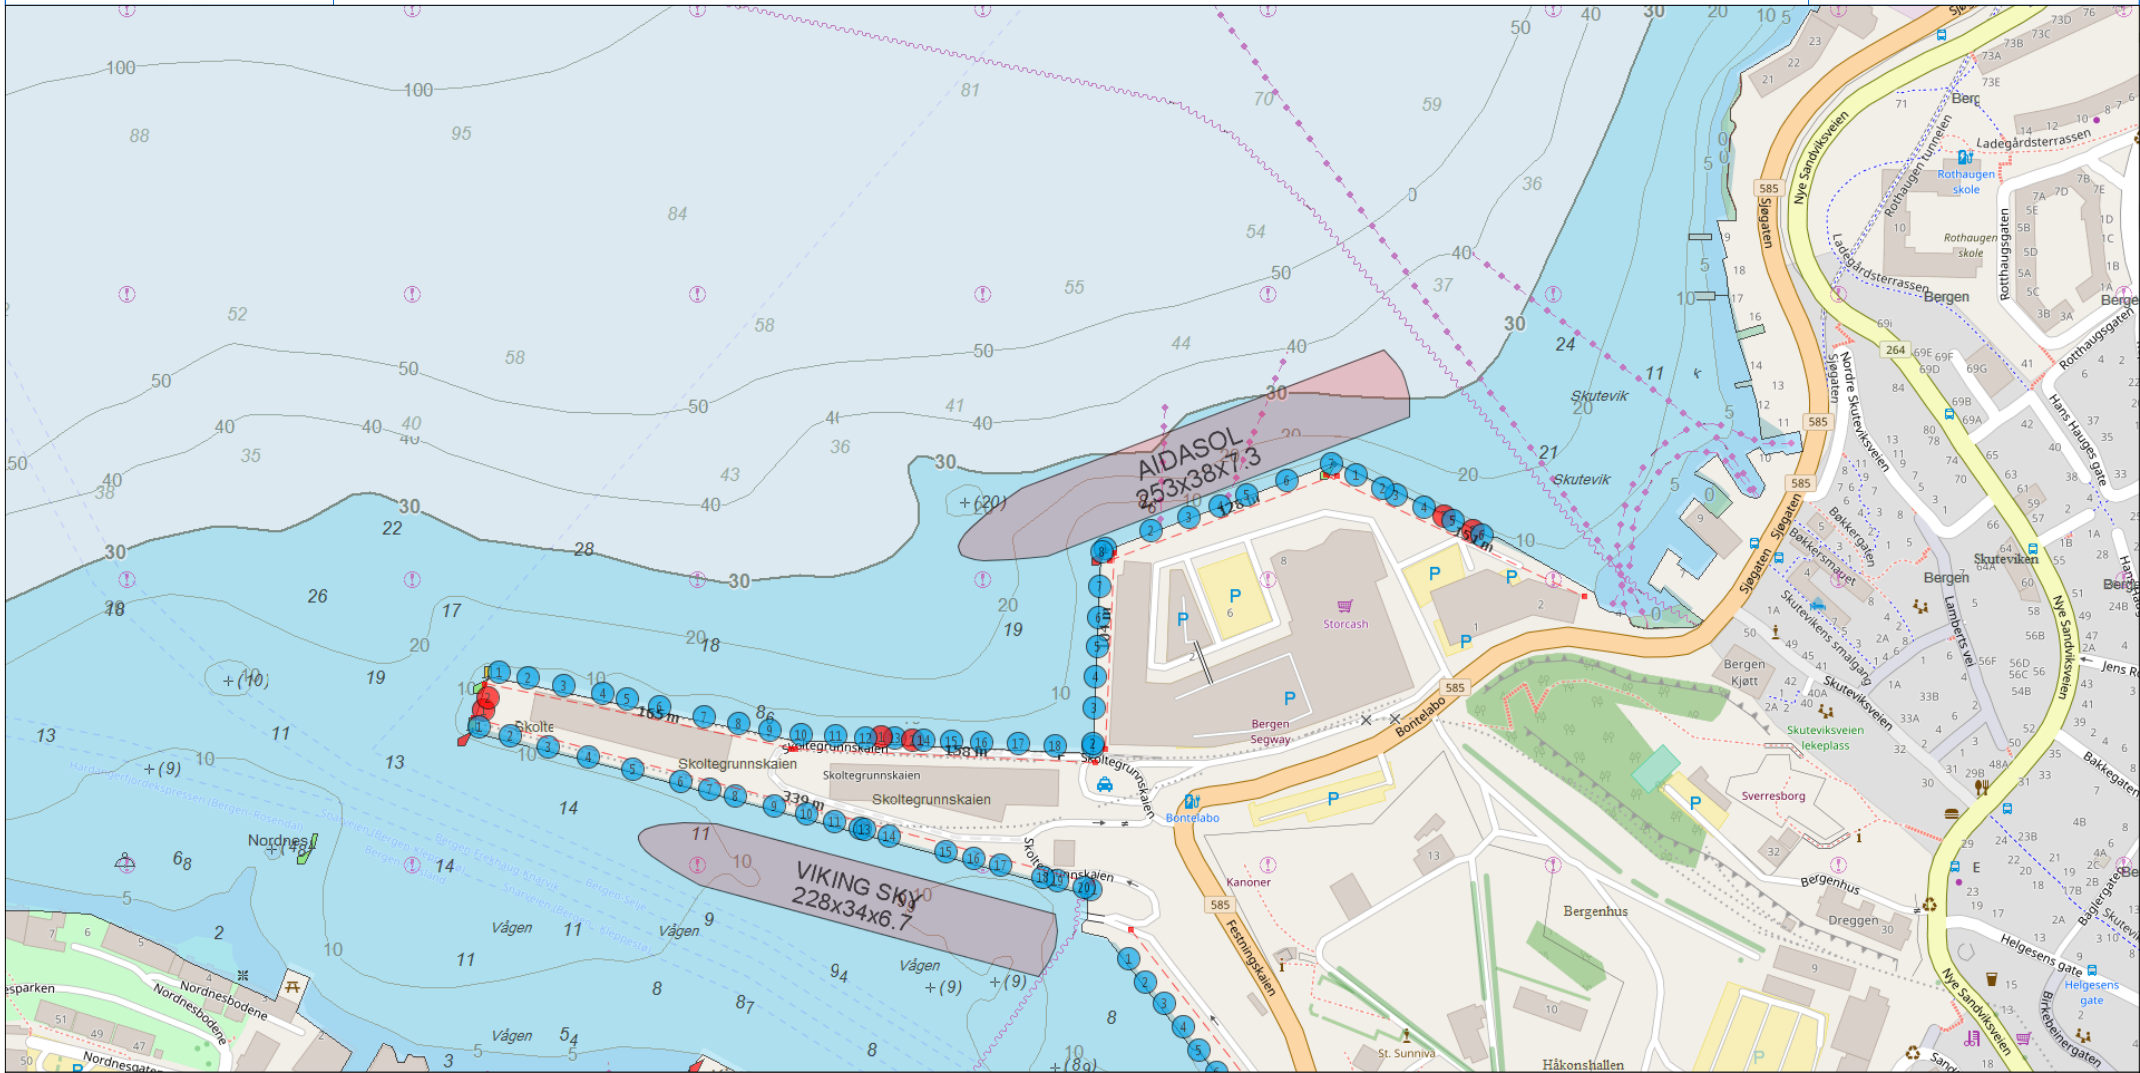

Mooringplan

Port of Bergen

Vessel	Bay	ETA	ETD
AIDASOL	Bontelabo 2	12.08.2017 09:00:00	12.08.2017 18:00:00
VIKING SKY	Skolten Syd 3	11.08.2017 07:00:00	13.08.2017 18:00:00