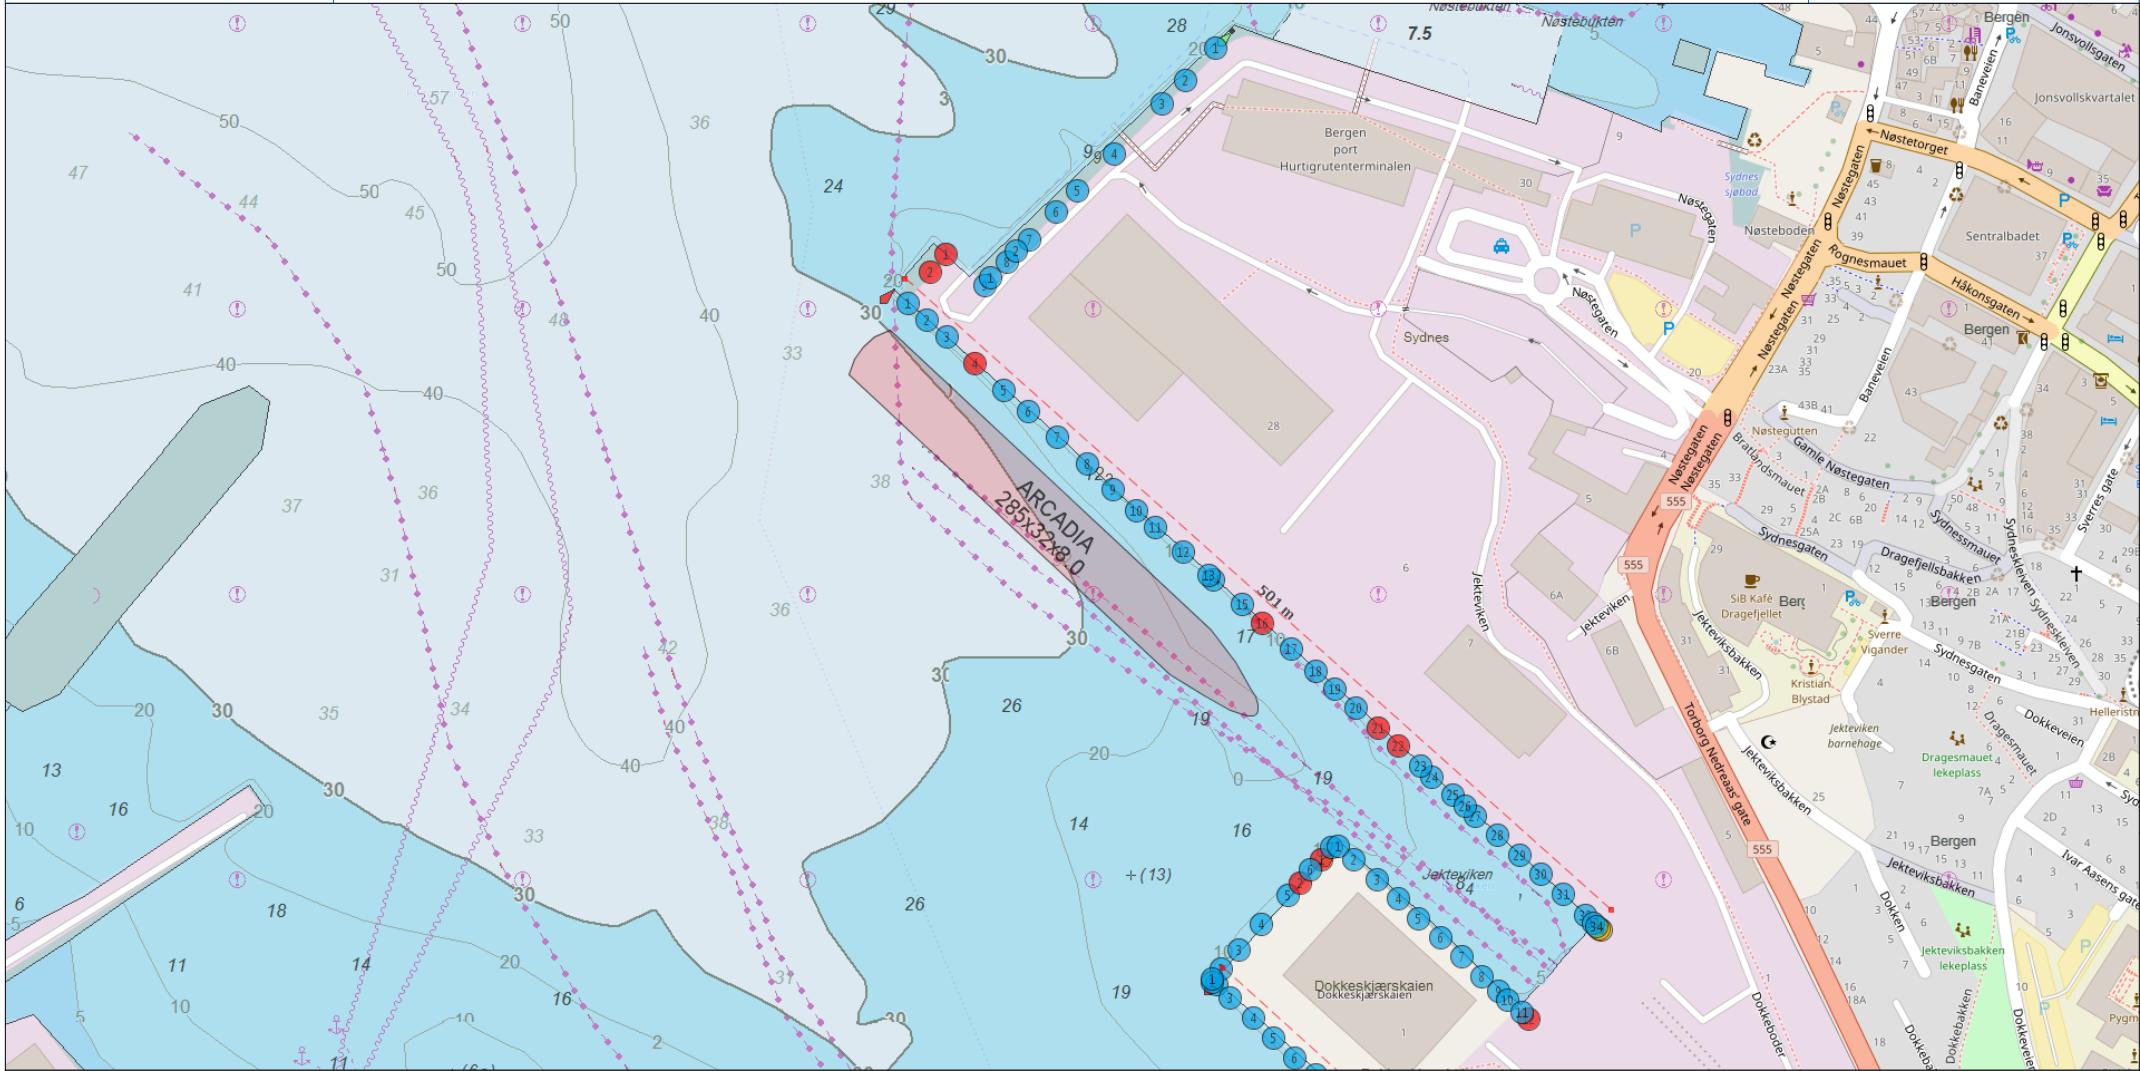

# Mooringplan

## Port of Bergen

<span style="color: blue;">●</span> Bollard 100t <span style="color: yellow;">●</span> Bollard 150t <span style="color: red;">●</span> Bollard 200t			
Vessel	Bay	ETA	ETD
ARCADIA	Jekteviksterminalen 2	08.09.2017 07:30:00	08.09.2017 16:00:00
VIKING SKY	Skolten Syd 3	08.09.2017 07:00:00	10.09.2017 18:00:00