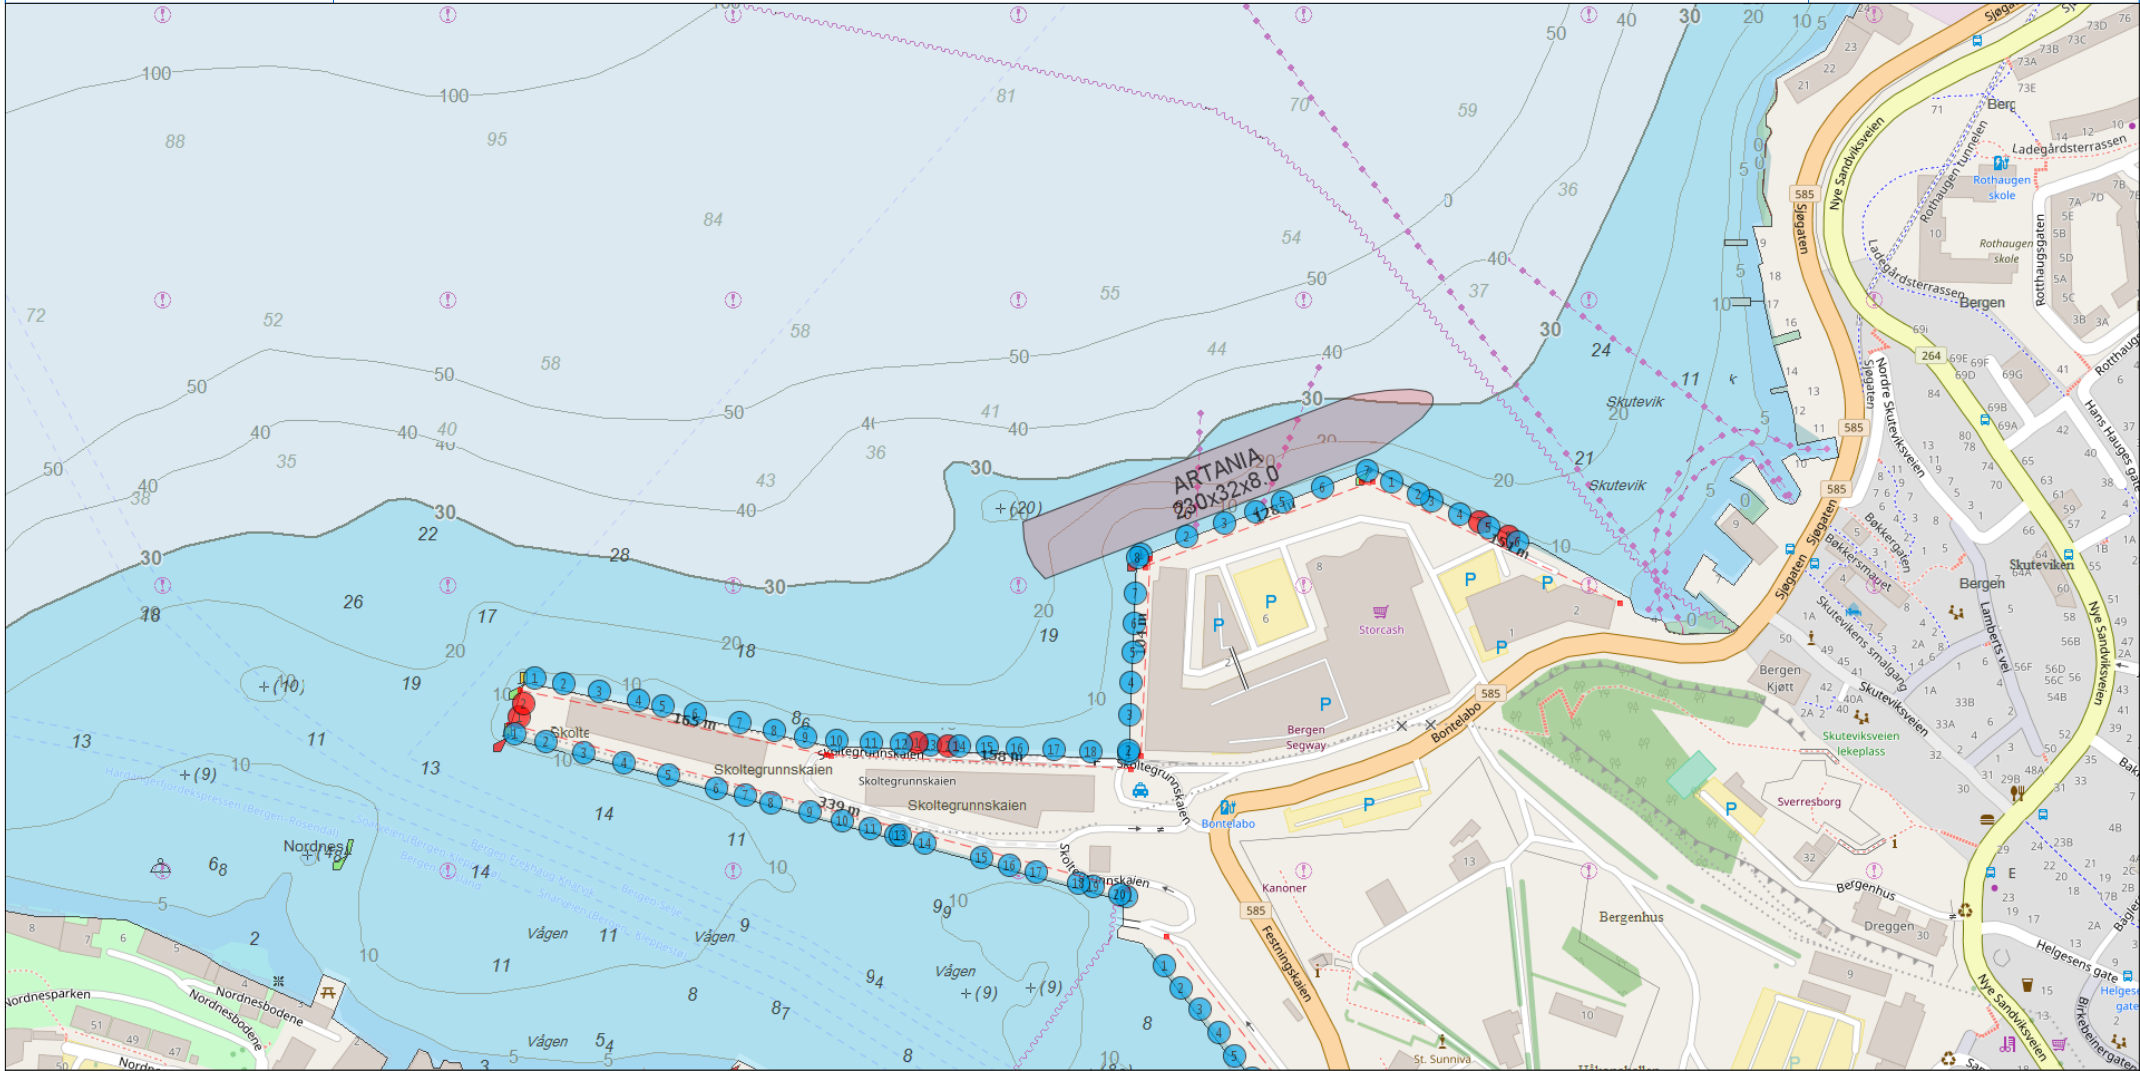

Mooringplan

Port of Bergen

● Bollard 100t
 ● Bollard 150t
 ● Bollard 200t

Vessel	Bay	ETA	ETD
ARTANIA	Bontelabo 2	11.09.2017 11:00:00	11.09.2017 20:00:00