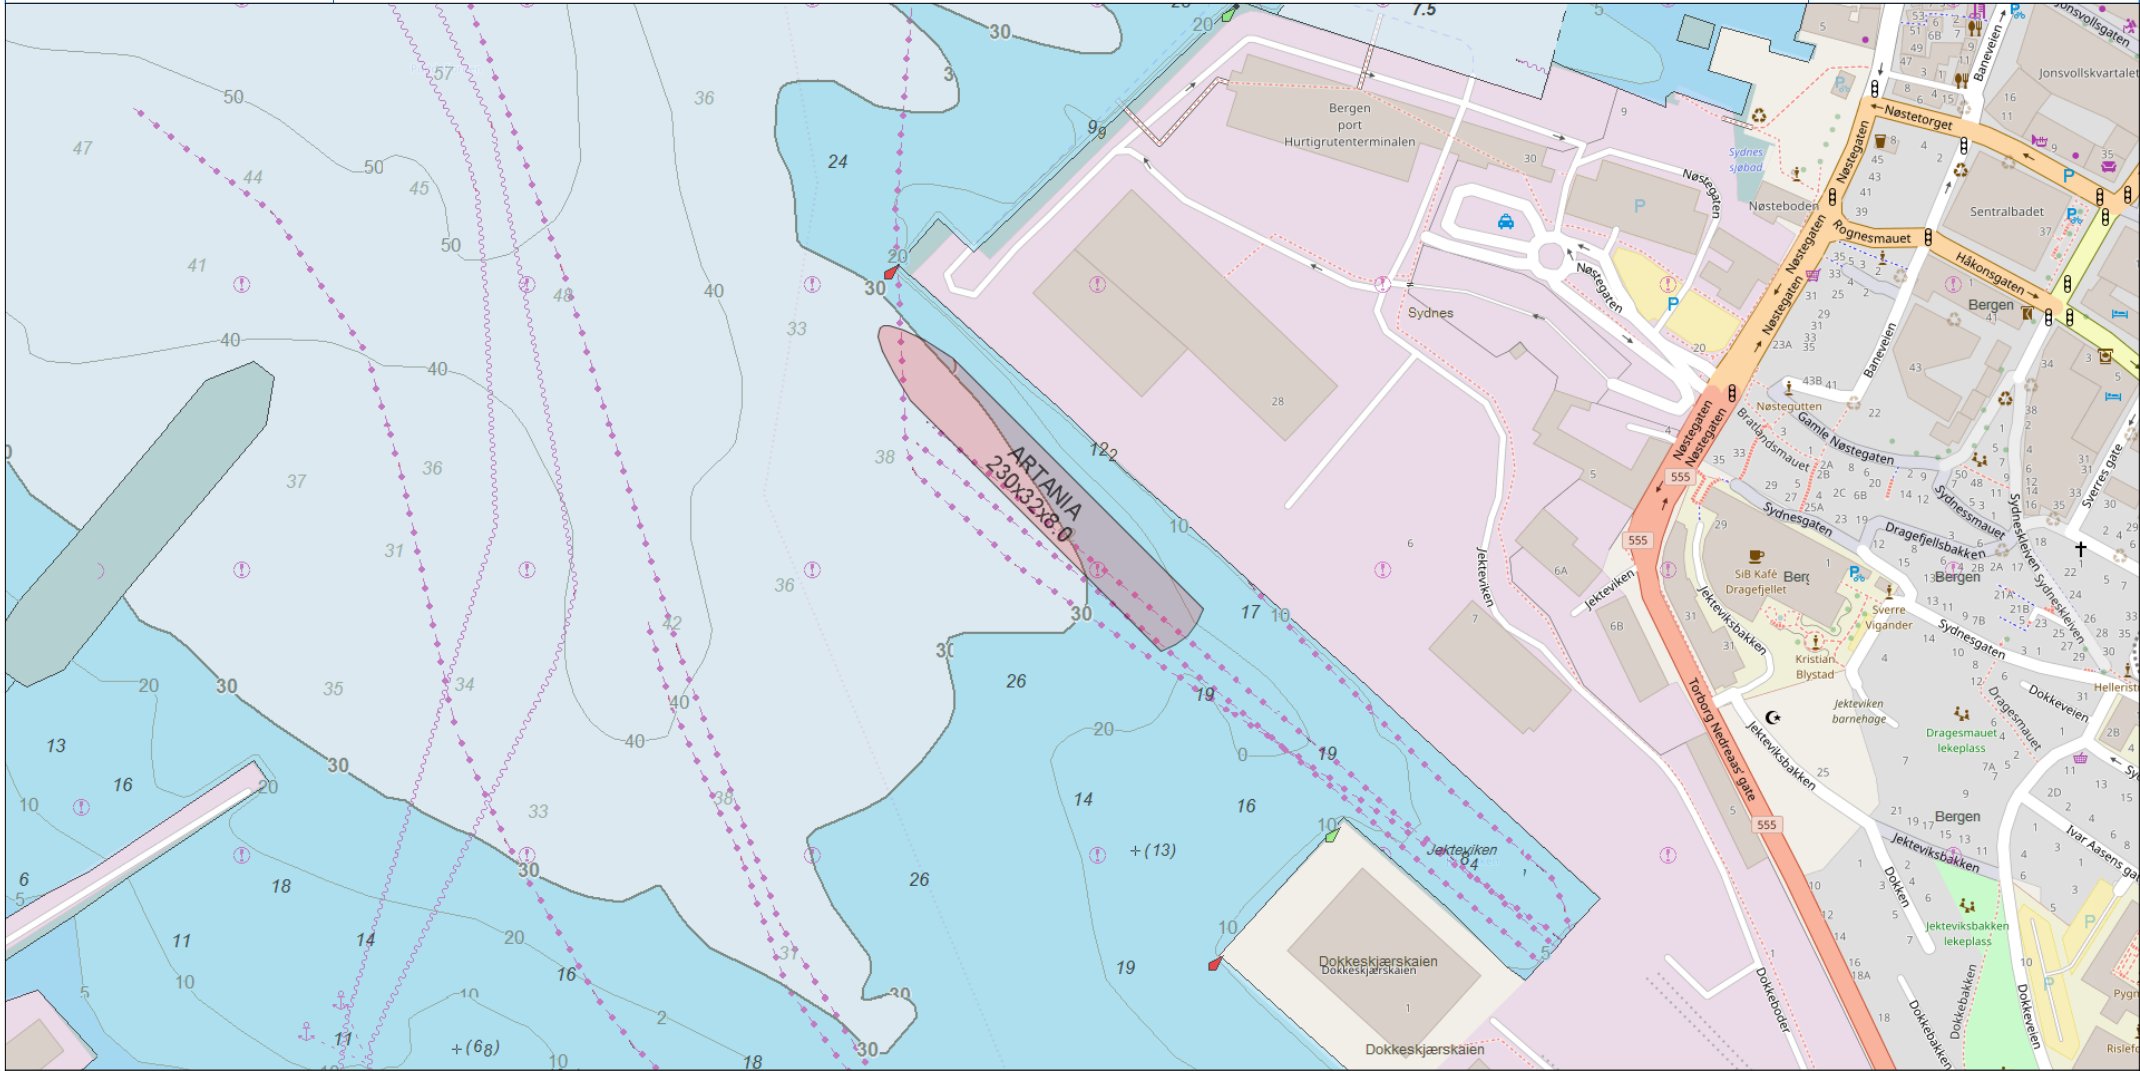

Mooringplan

Port of Bergen

Vessel	Bay	ETA	ETD
ARTANIA	Jekteviksterminalen 2	26.06.2017 11:00:00	26.06.2017 18:00:00
SILVER WIND	Skolten Nord 1	26.06.2017 08:00:00	26.06.2017 23:00:00
BALMORAL	Bontelabo 2	26.06.2017 08:00:00	26.06.2017 18:00:00
Viking Sea	Skolten Syd 3	24.06.2017 07:00:00	26.06.2017 18:00:00