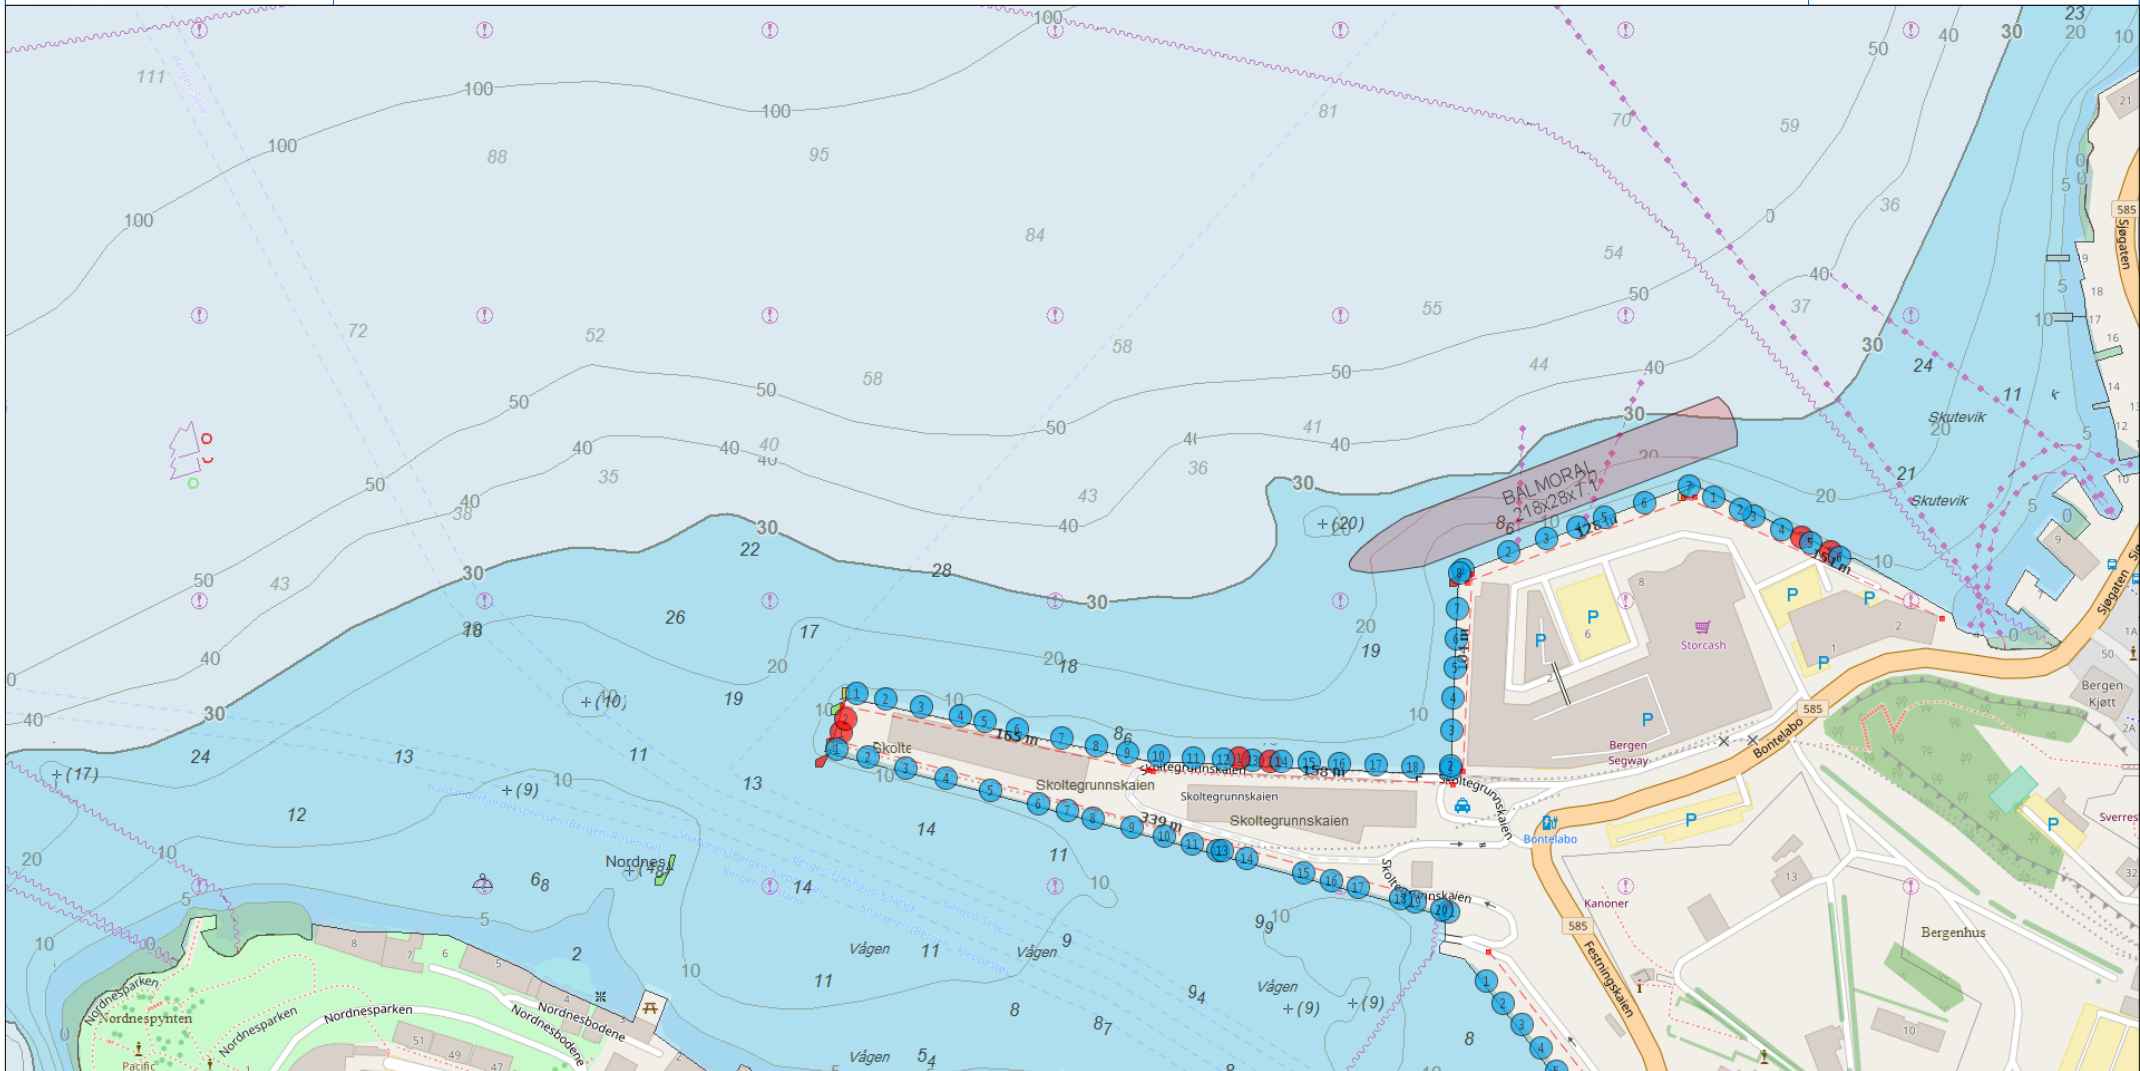

Mooringplan

Port of Bergen

| ● Bollard 100t ● Bollard 150t ● Bollard 200t | | | |
|---|-------------|---------------------|---------------------|
| Vessel | Bay | ETA | ETD |
| BALMORAL | Bontelabo 2 | 15.09.2017 08:30:00 | 15.09.2017 23:00:00 |