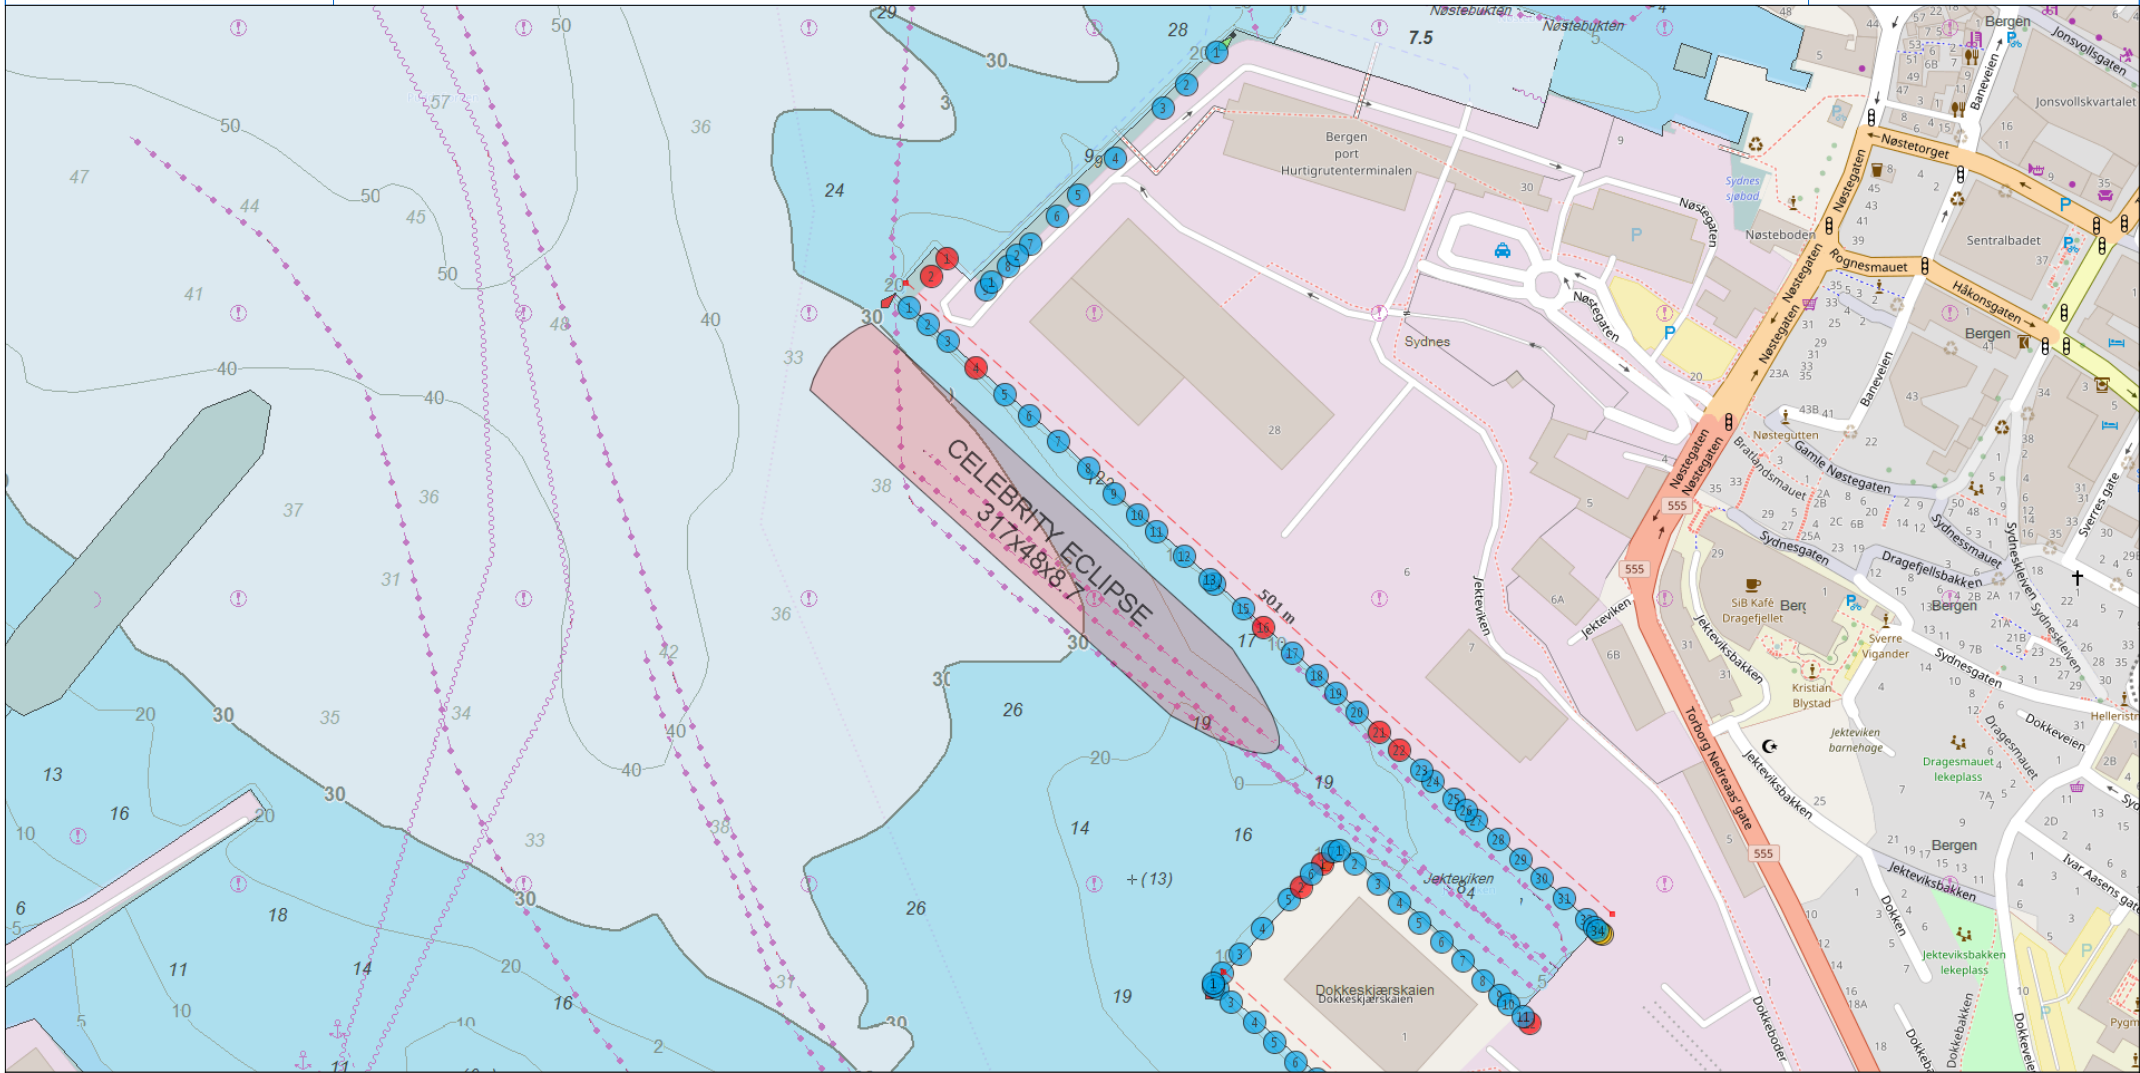

# Mooringplan

## Port of Bergen

- Bollard 100t
- Bollard 150t
- Bollard 200t

Vessel	Bay	ETA	ETD
CELEBRITY ECLIPSE	Jekteviksterminalen 2	28.08.2017 11:00:00	28.08.2017 20:00:00