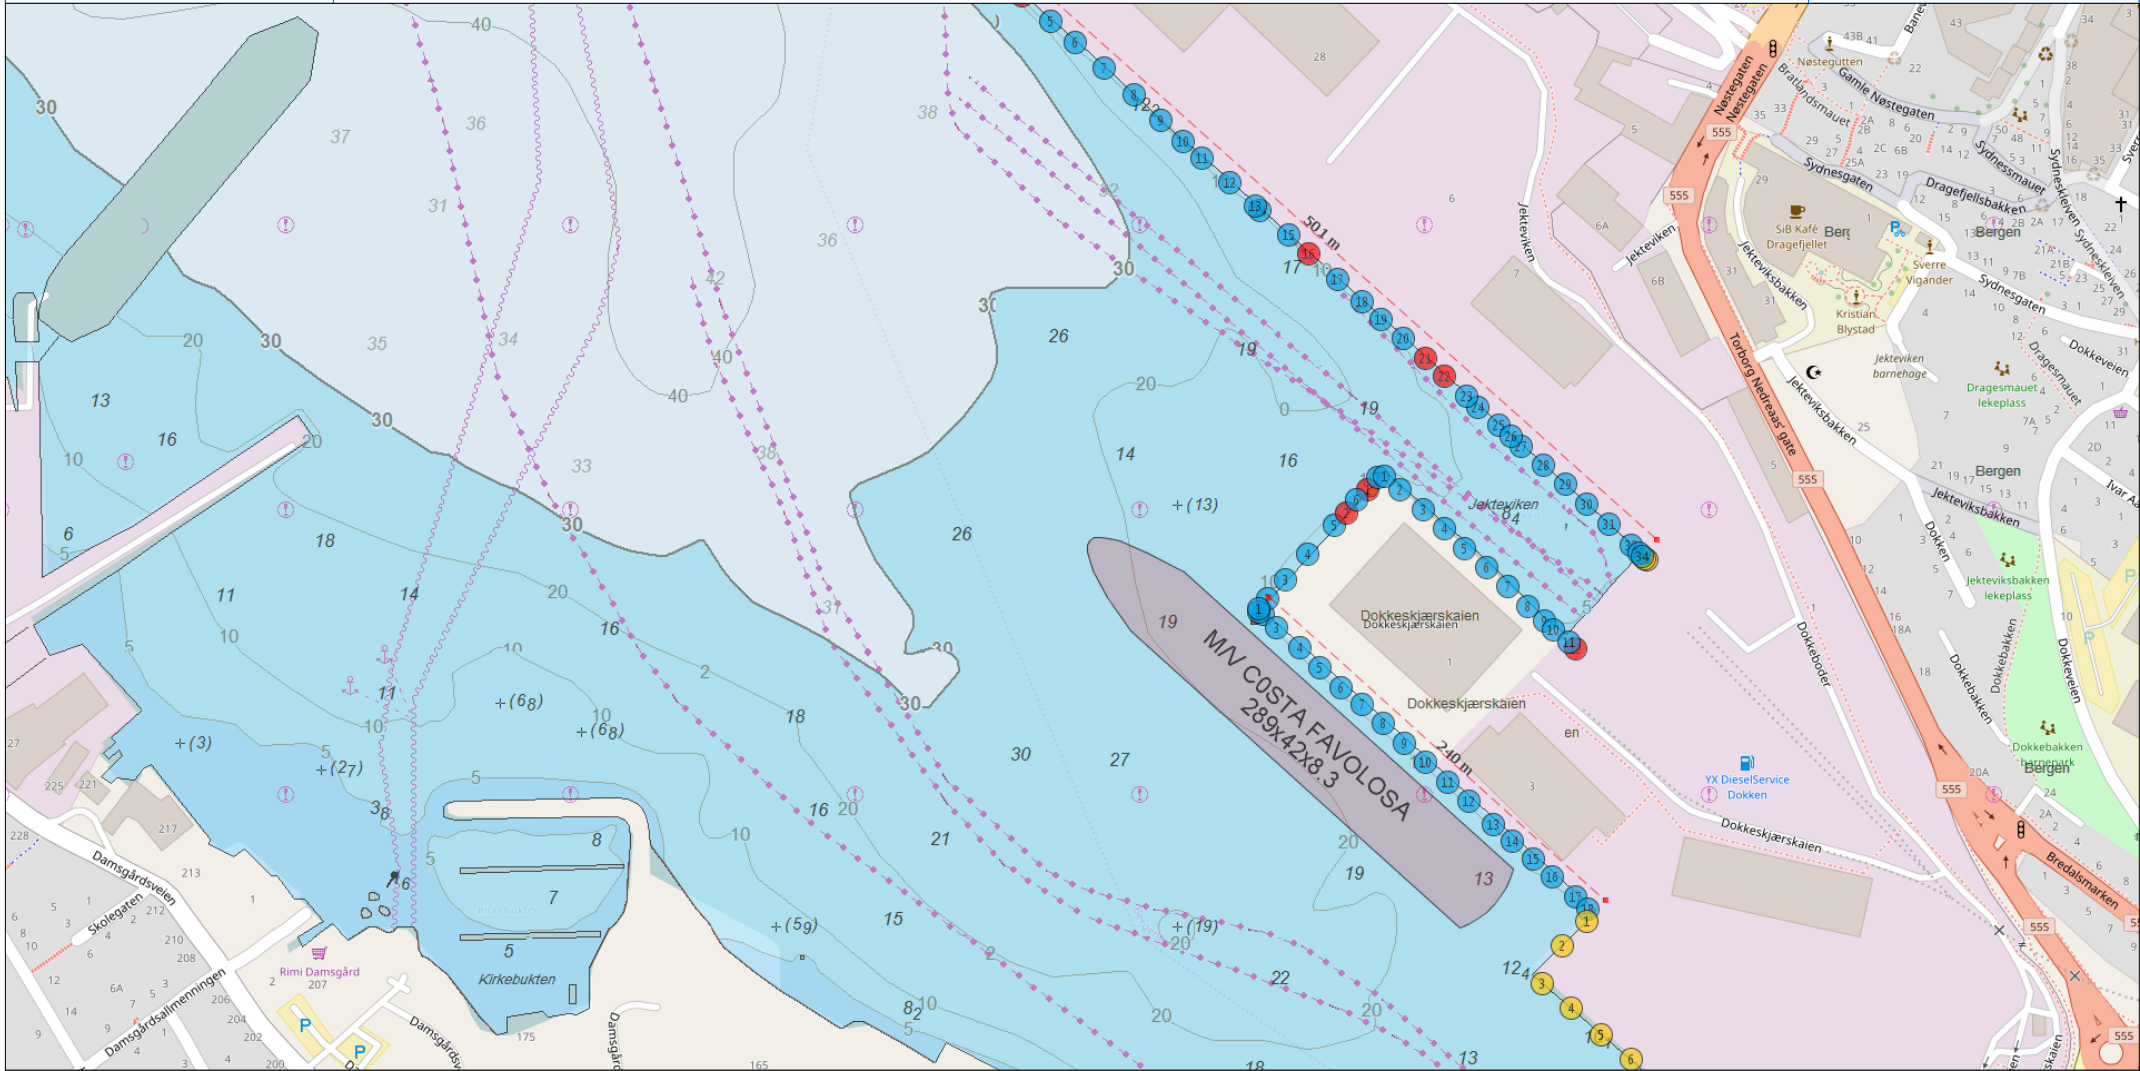

# Mooringplan

## Port of Bergen

Vessel	Bay	ETA	ETD
M/V COSTA FAVOLOSA	Dokken Vest 2	01.08.2017 08:00:00	01.08.2017 18:00:00