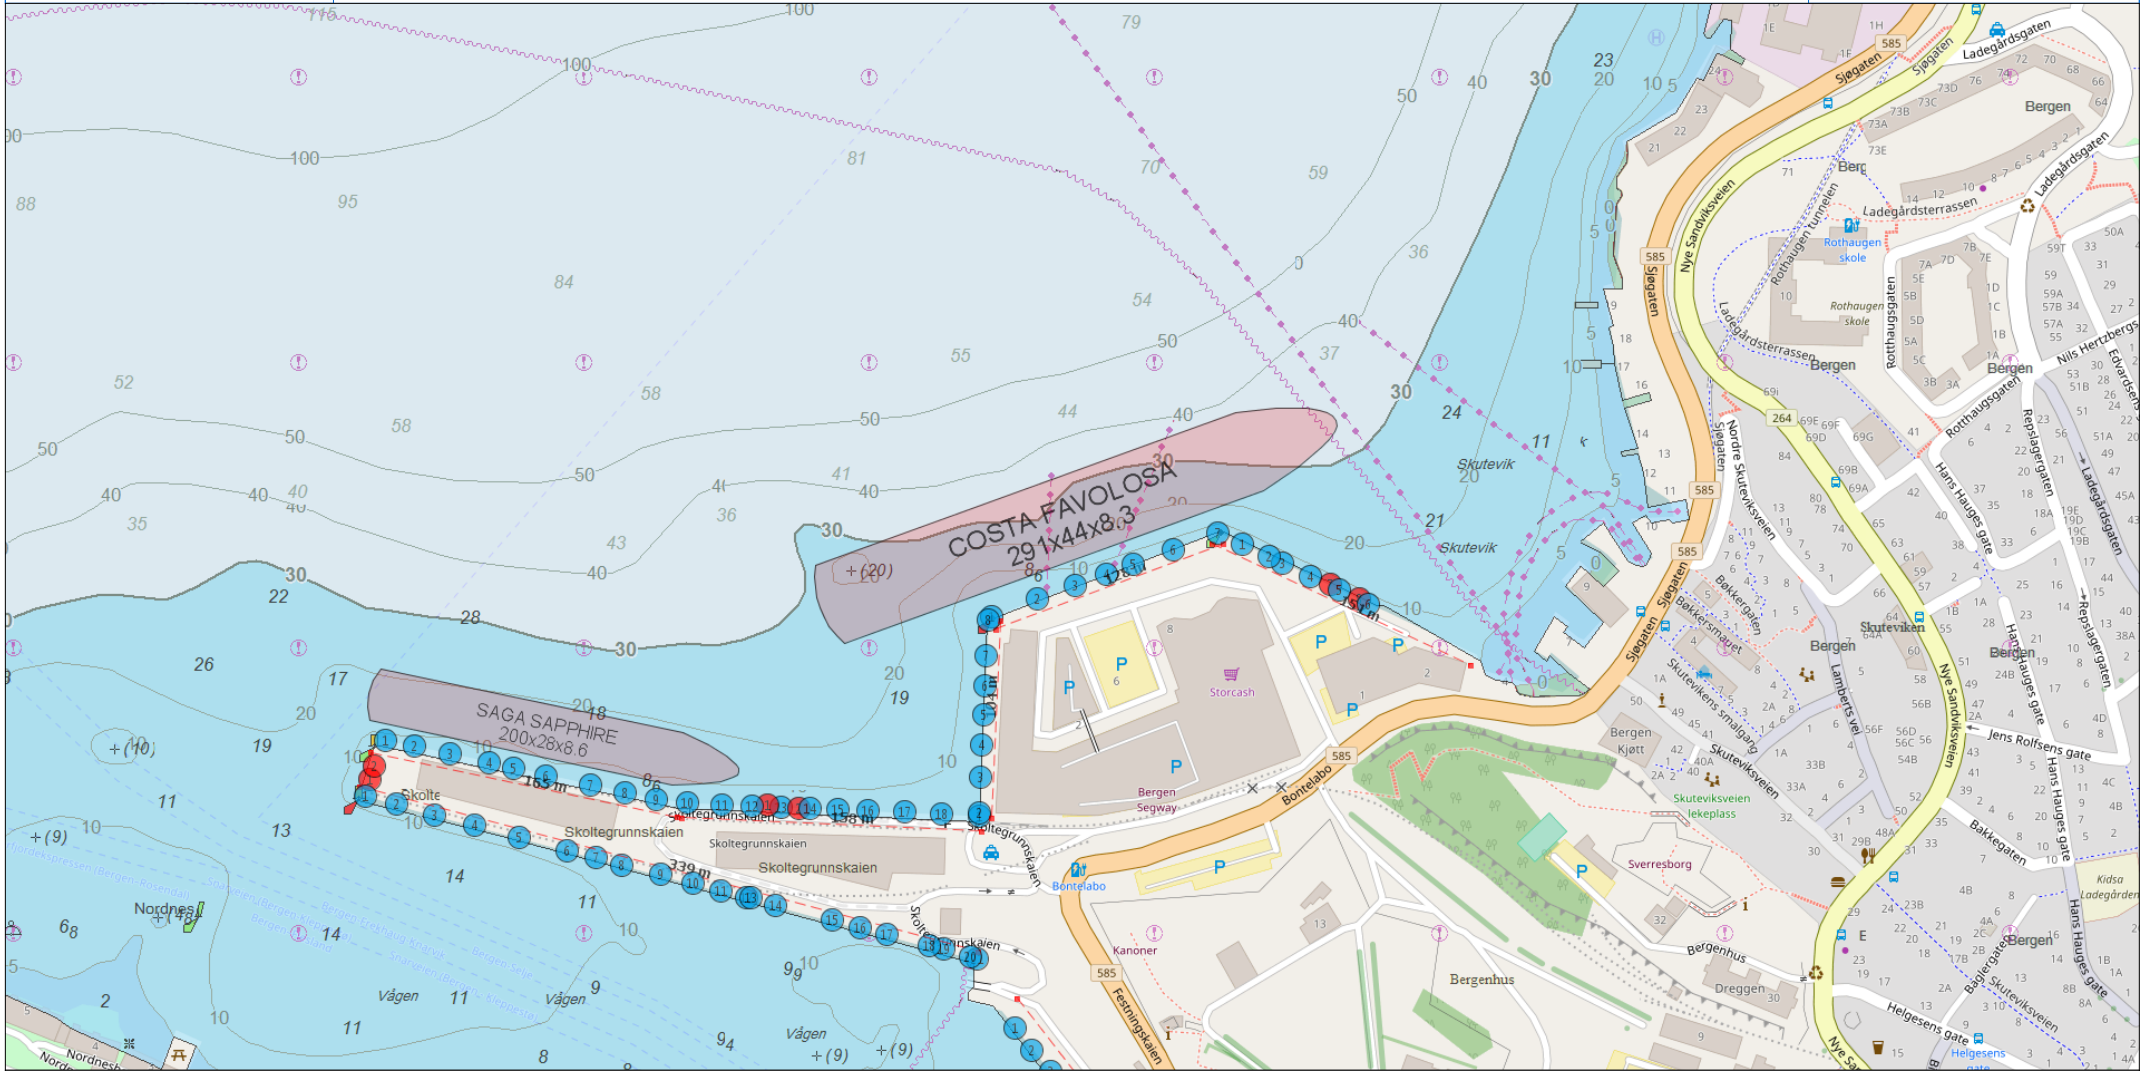

Mooringplan

Port of Bergen

● Bollard 100t ● Bollard 150t ● Bollard 200t

Vessel	Bay	ETA	ETD
COSTA FAVOLOSA	Bontelabo 2	22.08.2017 08:00:00	22.08.2017 18:00:00
SERENADE OF THE SEAS	Jekteviksterminalen 2	22.08.2017 08:00:00	22.08.2017 18:00:00
SAGA SAPPHIRE	Skolten Nord 1	22.08.2017 08:00:00	22.08.2017 17:00:00