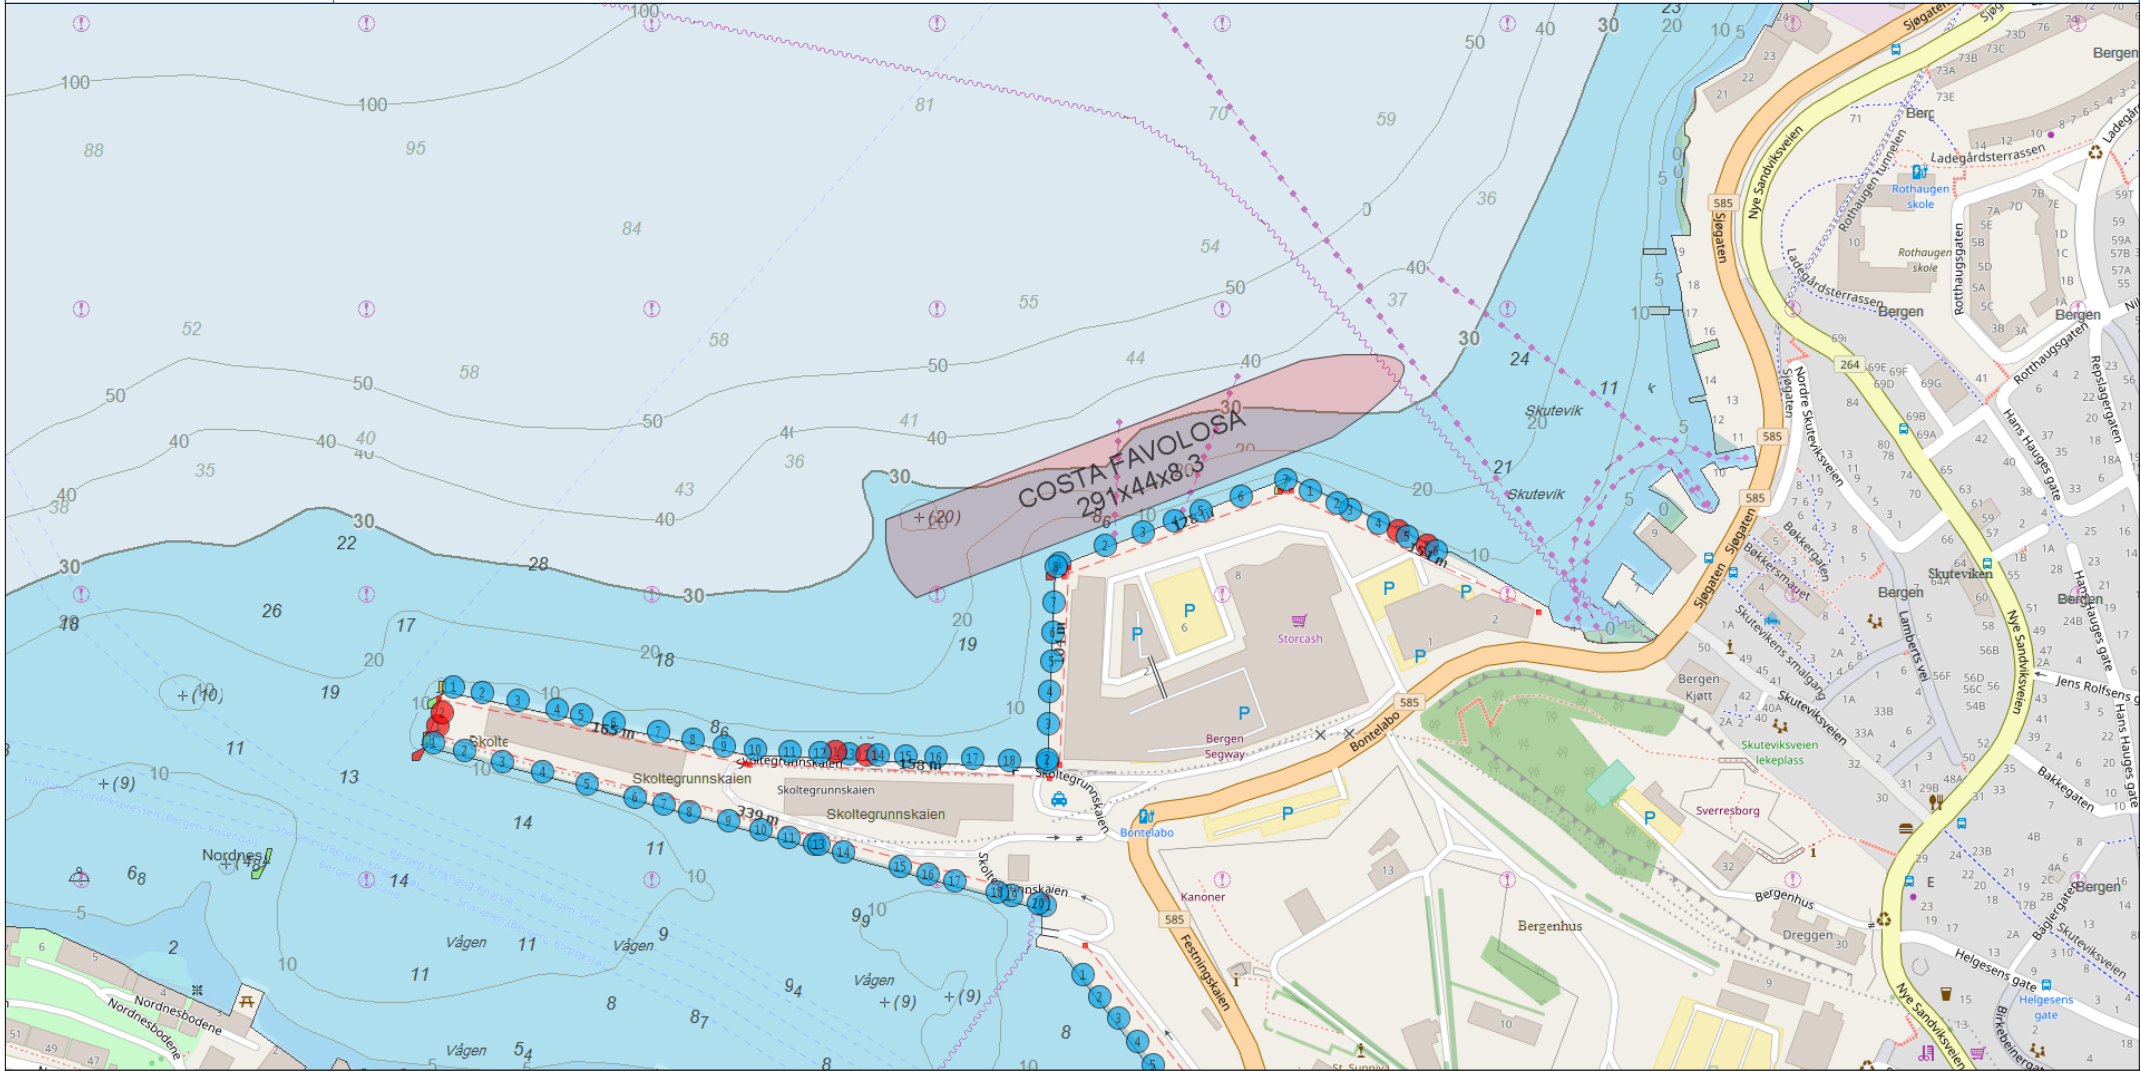

# Mooringplan

## Port of Bergen

Vessel	Bay	ETA	ETD
COSTA FAVOLOSA	Bontelabo 2	05.09.2017 08:00:00	05.09.2017 18:00:00