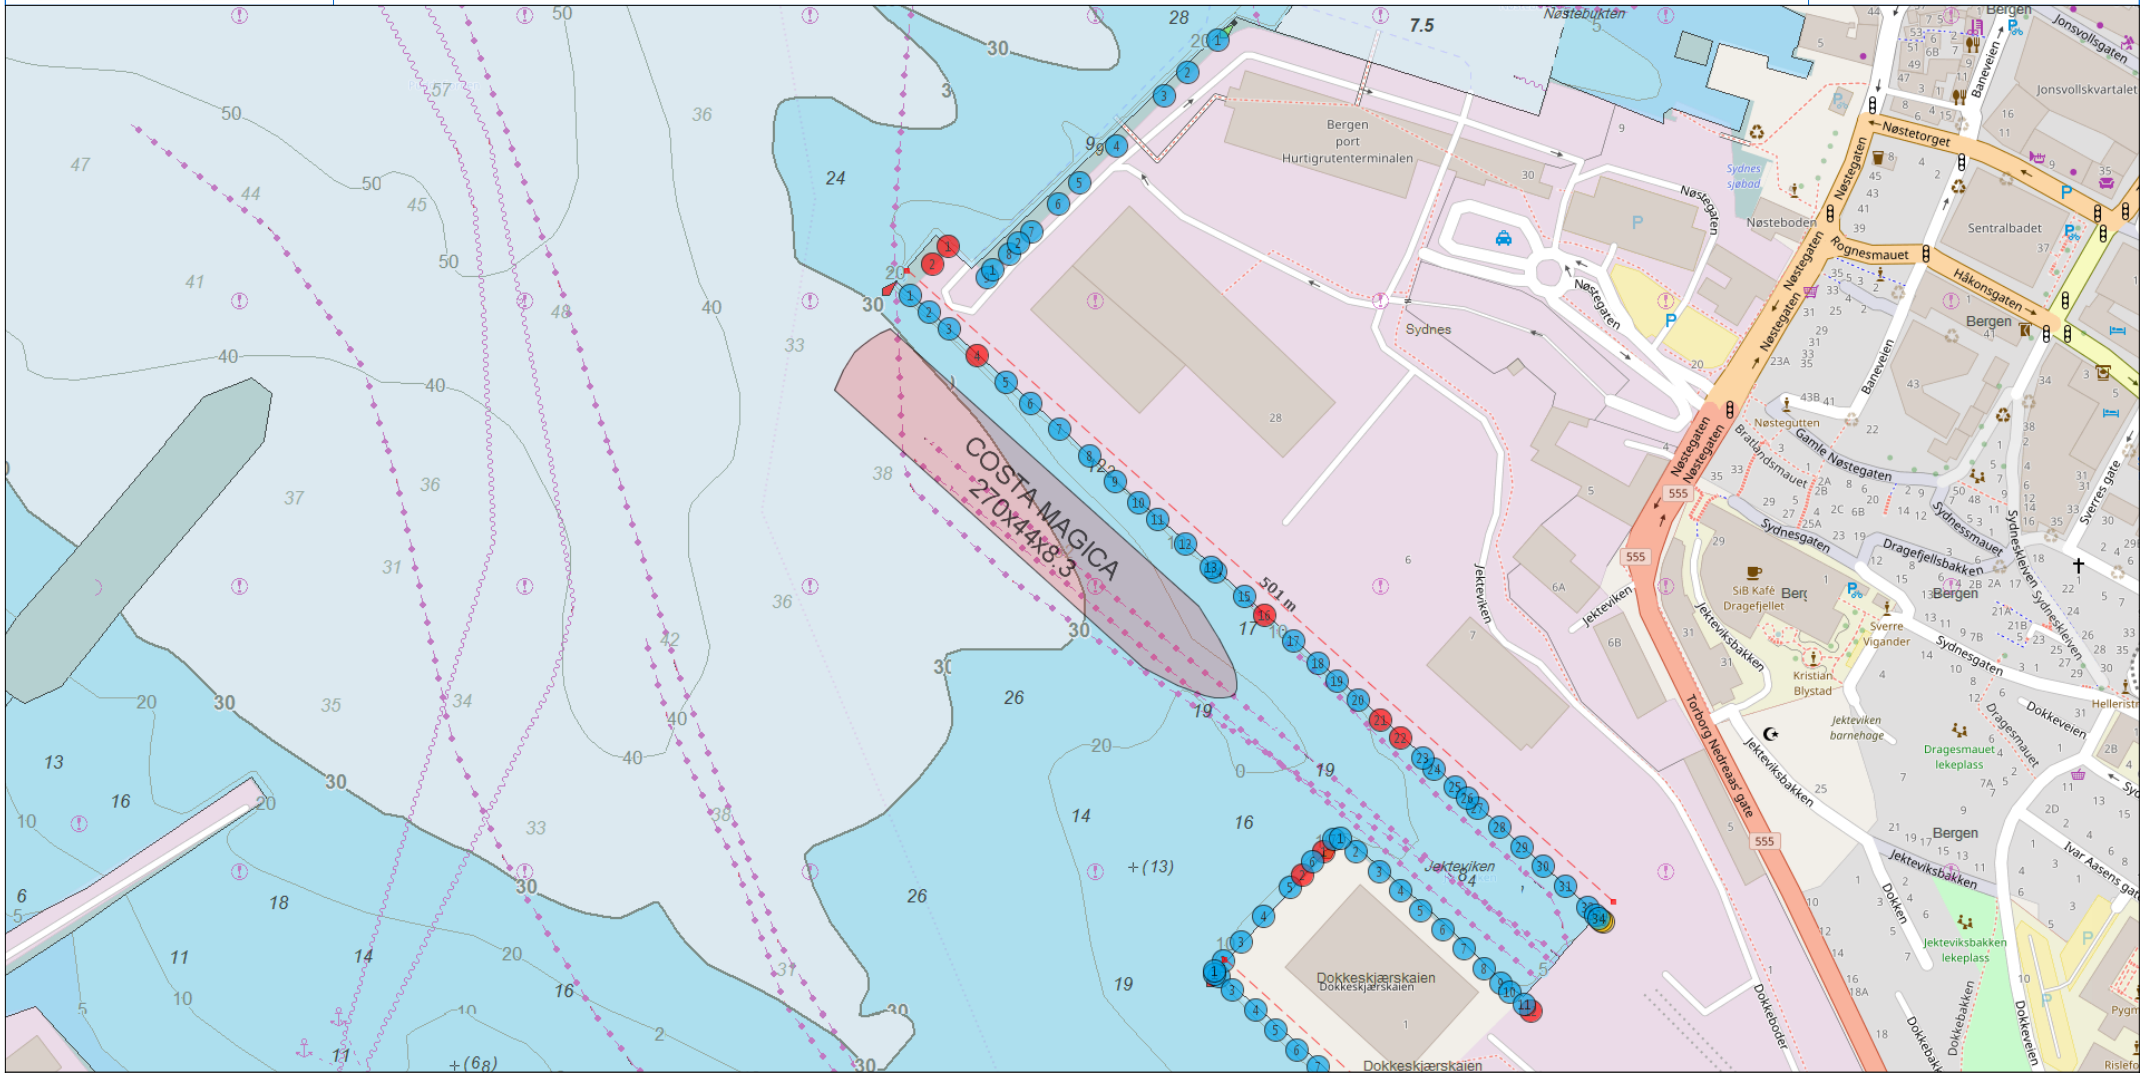

Mooringplan

Port of Bergen

● Bollard 100t ● Bollard 150t ● Bollard 200t			
Vessel	Bay	ETA	ETD
COSTA MAGICA	Jekteviksterminalen 2	01.09.2017 08:00:00	01.09.2017 17:00:00
KONINGS DAM	Bontelabo 2	01.09.2017 08:00:00	01.09.2017 17:00:00