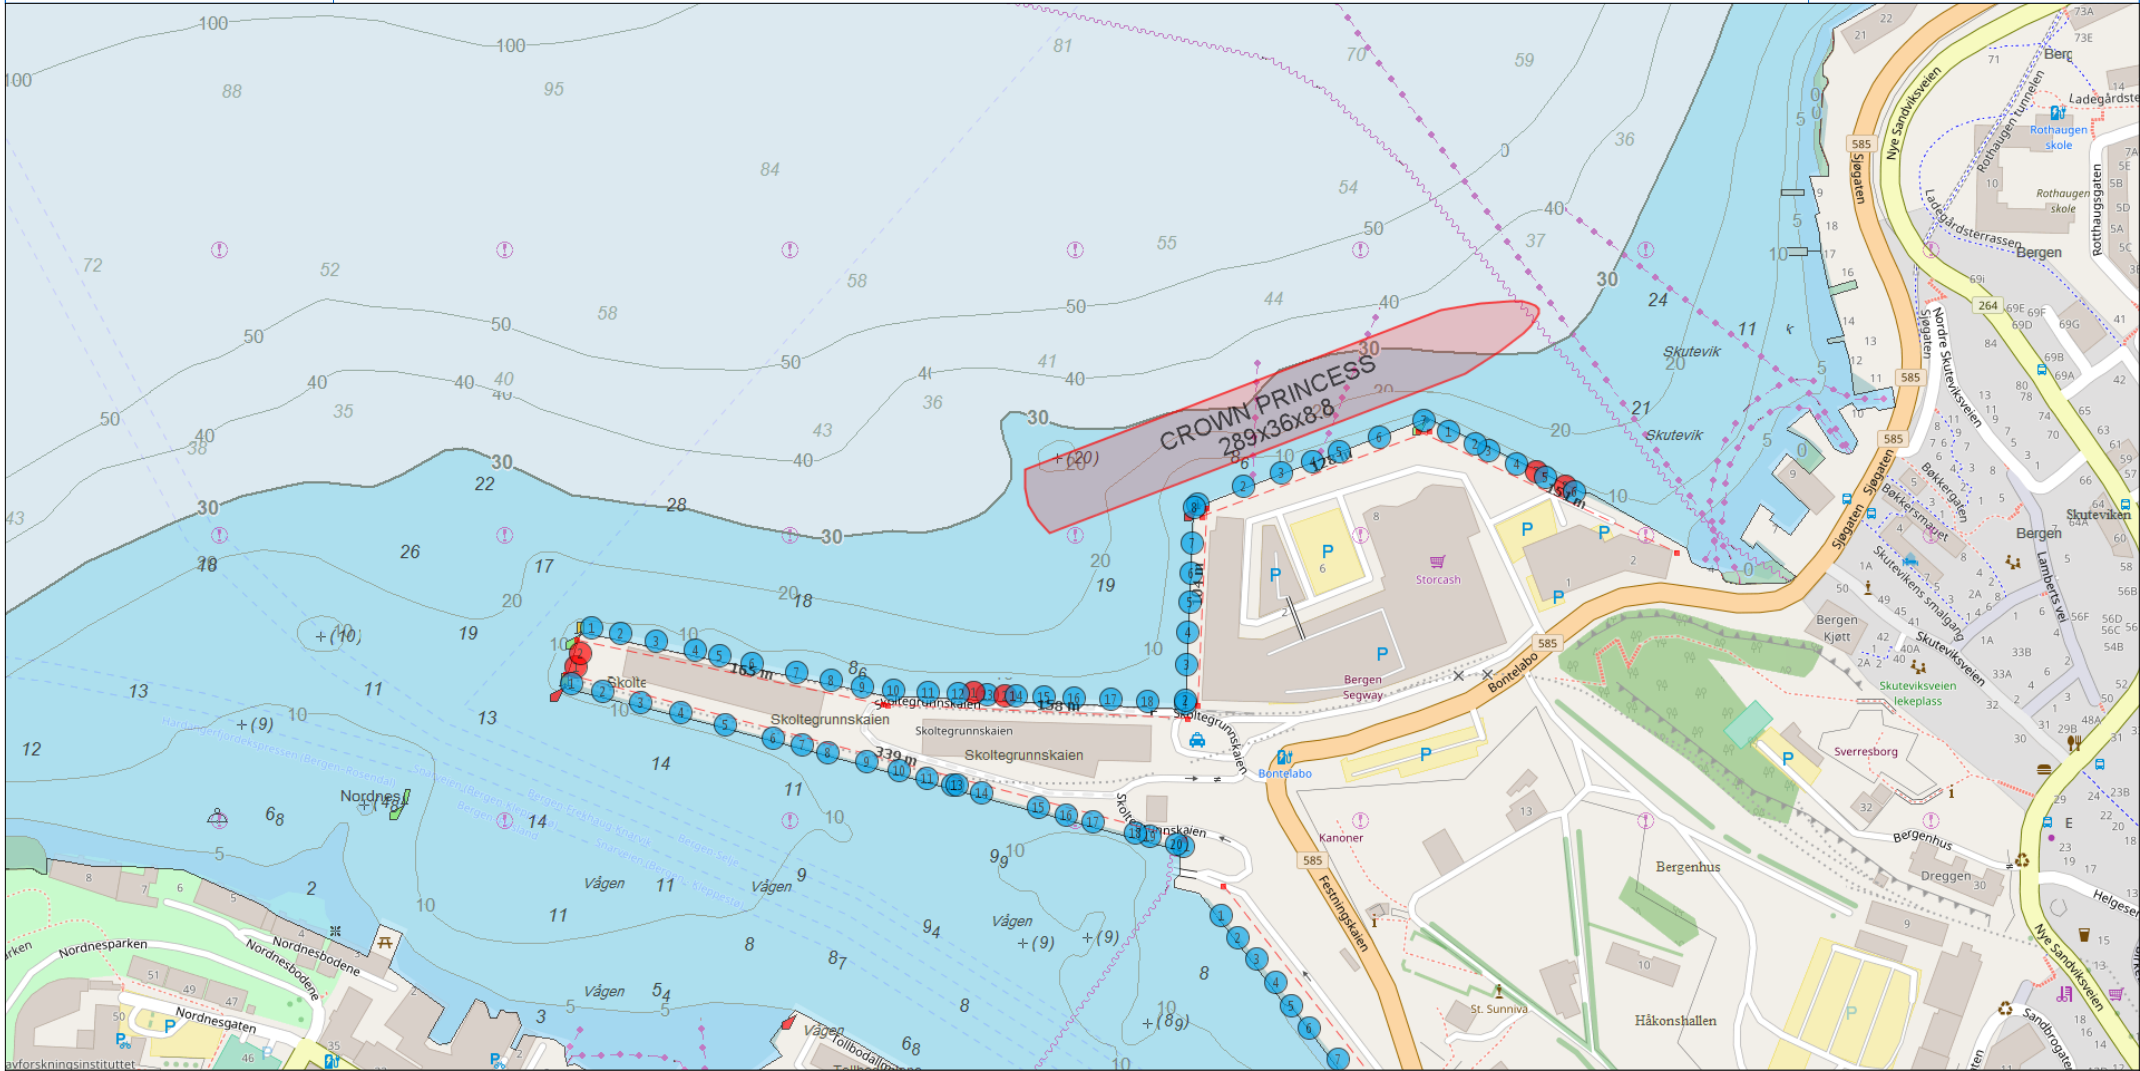

# Mooringplan

## Port of Bergen

Vessel	Bay	ETA	ETD
CROWN PRINCESS	Bontelabo 2	24.08.2017 07:00:00	24.08.2017 14:00:00