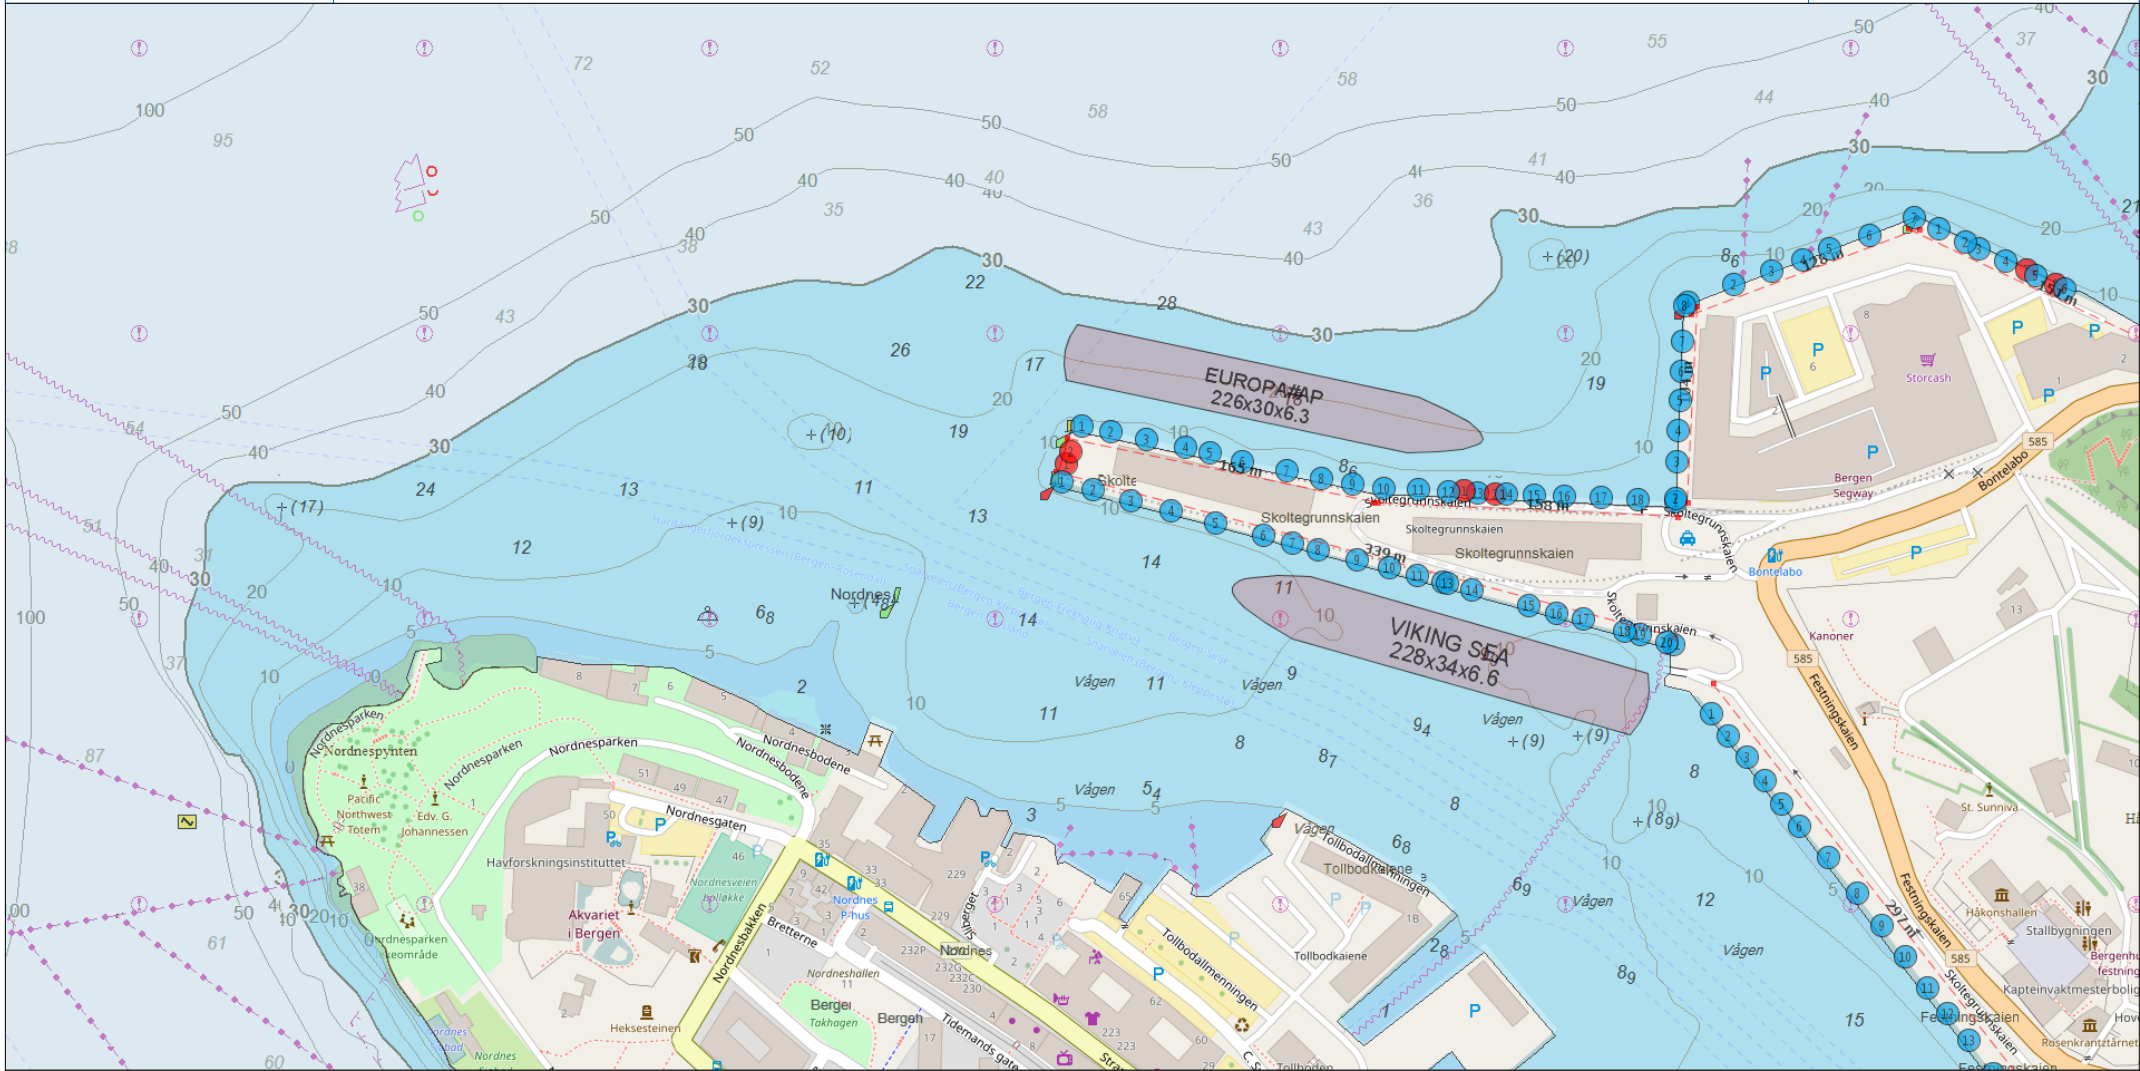

Mooringplan

Port of Bergen

- Bollard 100t
- Bollard 150t
- Bollard 200t

Vessel	Bay	ETA	ETD
EUROPA#AP	Skolten Nord 1	19.08.2017 08:00:00	19.08.2017 18:00:00
VIKING SEA	Skolten Syd 3	19.08.2017 07:00:00	21.08.2017 18:00:00