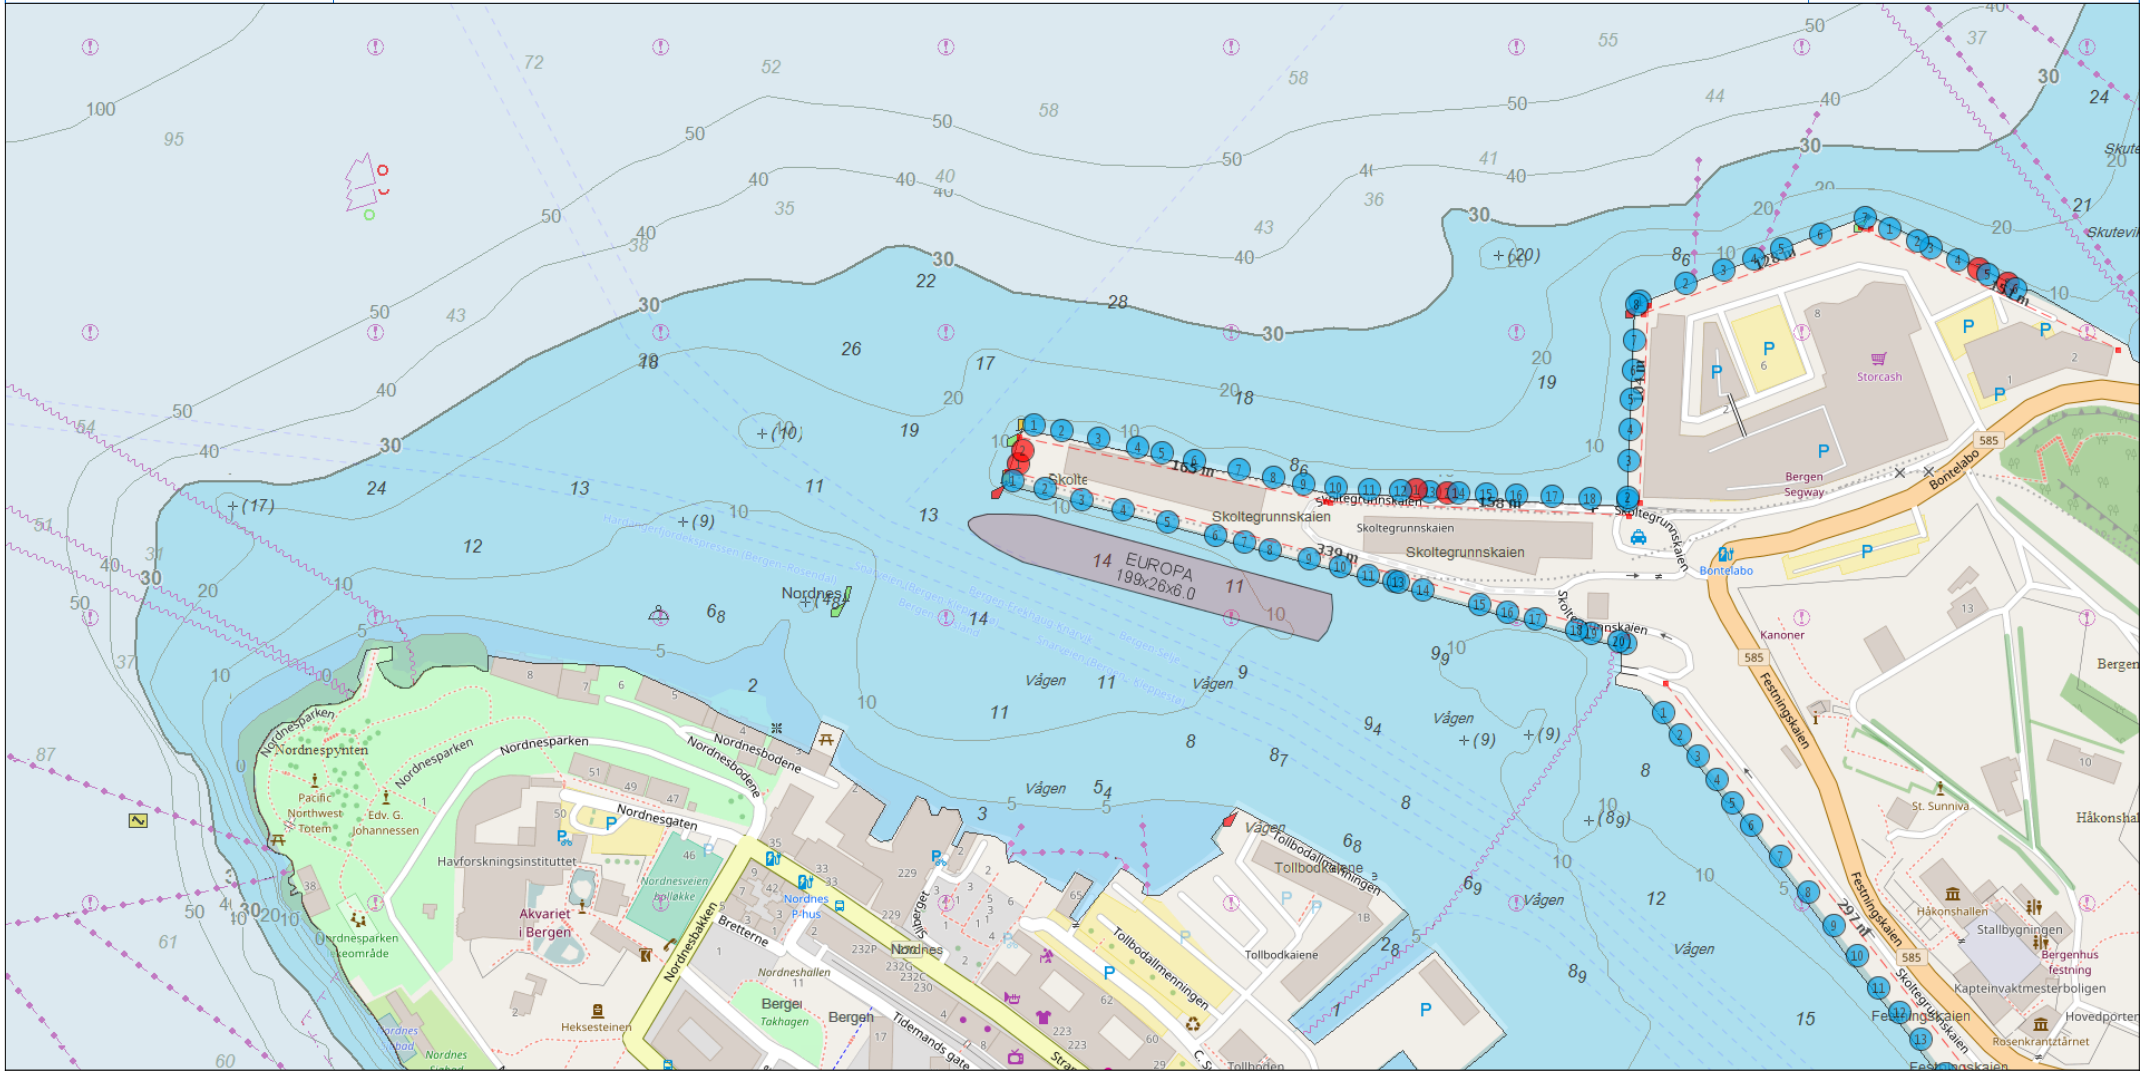

Mooringplan

Port of Bergen

● Bollard 100t ● Bollard 150t ● Bollard 200t			
Vessel	Bay	ETA	ETD
EUROPA	Skolten Syd 1	23.08.2017 08:00:00	23.08.2017 18:00:00