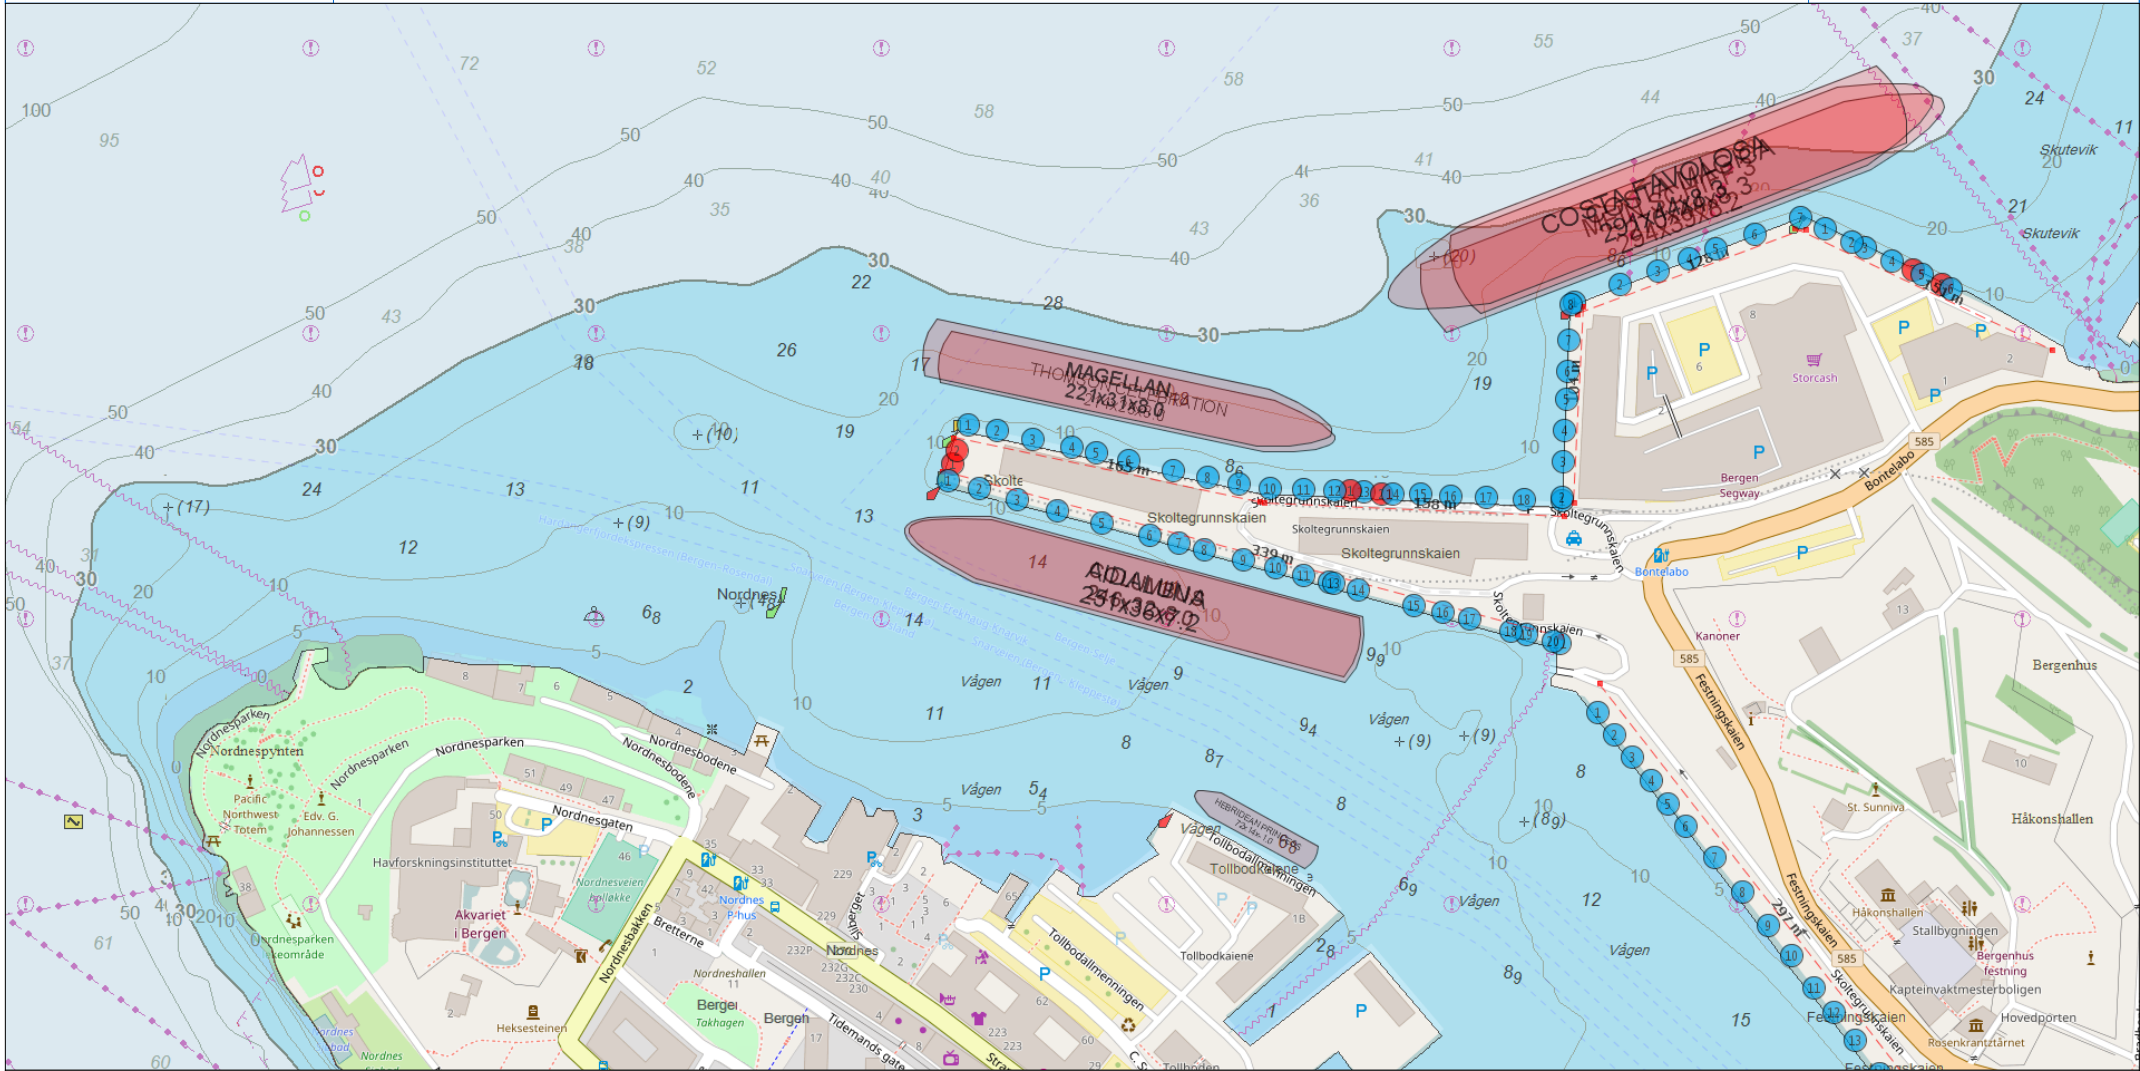

# Mooringplan

## Port of Bergen

Vessel	Bay	ETA	ETD
HEBRIDEAN PRINCESS	Tollbodkaien 1	07.08.2017 15:00:00	09.08.2017 12:30:00
MAGELLAN	Skolten Nord 1	08.08.2017 07:00:00	08.08.2017 20:00:00
COSTA FAVOLOSA	Bontelabo 2	08.08.2017 08:00:00	08.08.2017 18:00:00
AIDALUNA	Skolten Syd 1	07.08.2017 09:00:00	07.08.2017 18:00:00

COSTA MAGICA	Bontelabo 2	09.08.2017 08:00:00	09.08.2017 17:00:00
THOMSON CELEBRATION	Skolten Nord 1	09.08.2017 09:00:00	09.08.2017 18:00:00
COLUMBUS	Skolten Syd 1	09.08.2017 09:30:00	09.08.2017 18:30:00
MEIN SCHIFF 3	Bontelabo 2	07.08.2017 08:00:00	07.08.2017 17:00:00