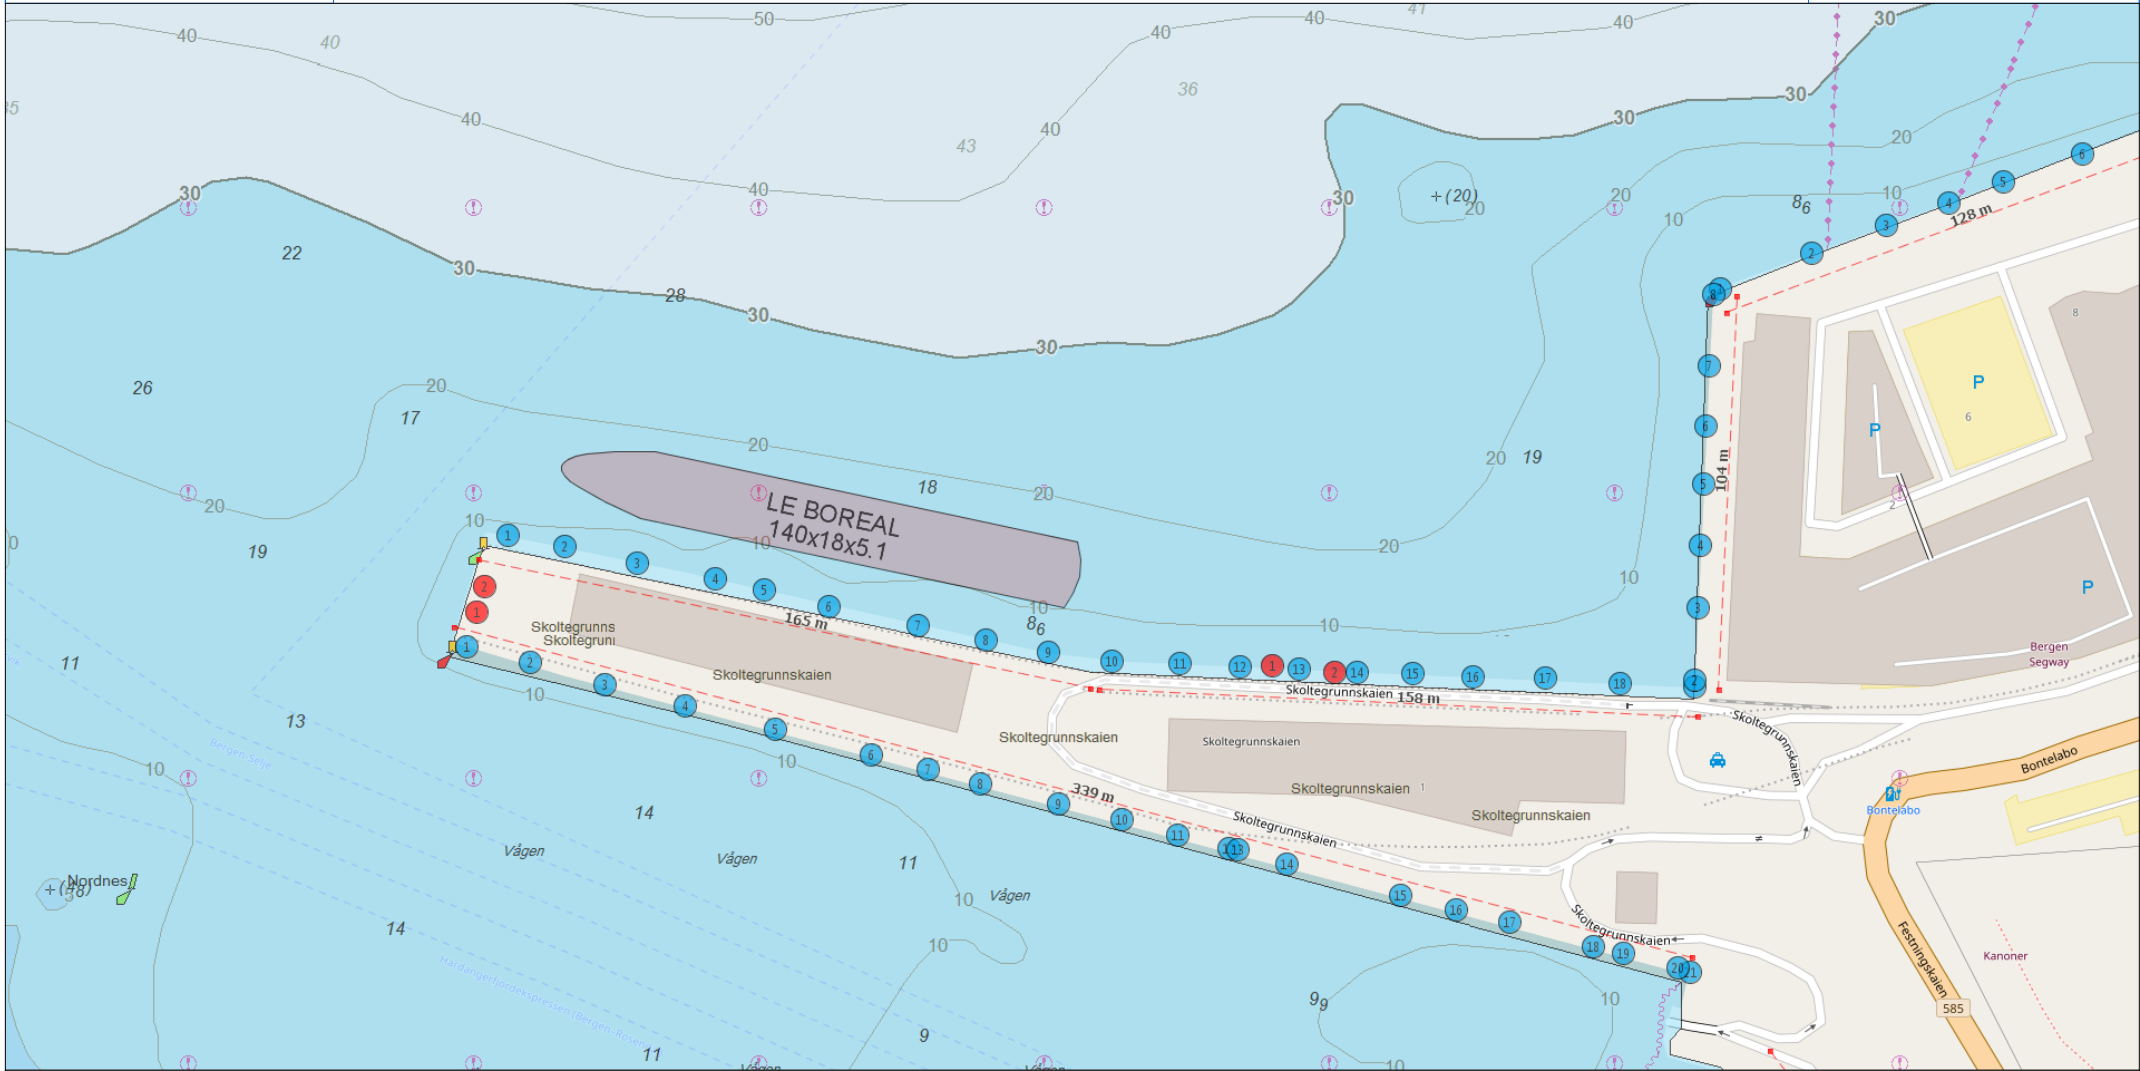

Mooringplan

Port of Bergen

● Bollard 100t ● Bollard 150t ● Bollard 200t			
Vessel	Bay	ETA	ETD
LE BOREAL	Skolten Nord 1	22.06.2017 07:00:00	22.06.2017 19:00:00