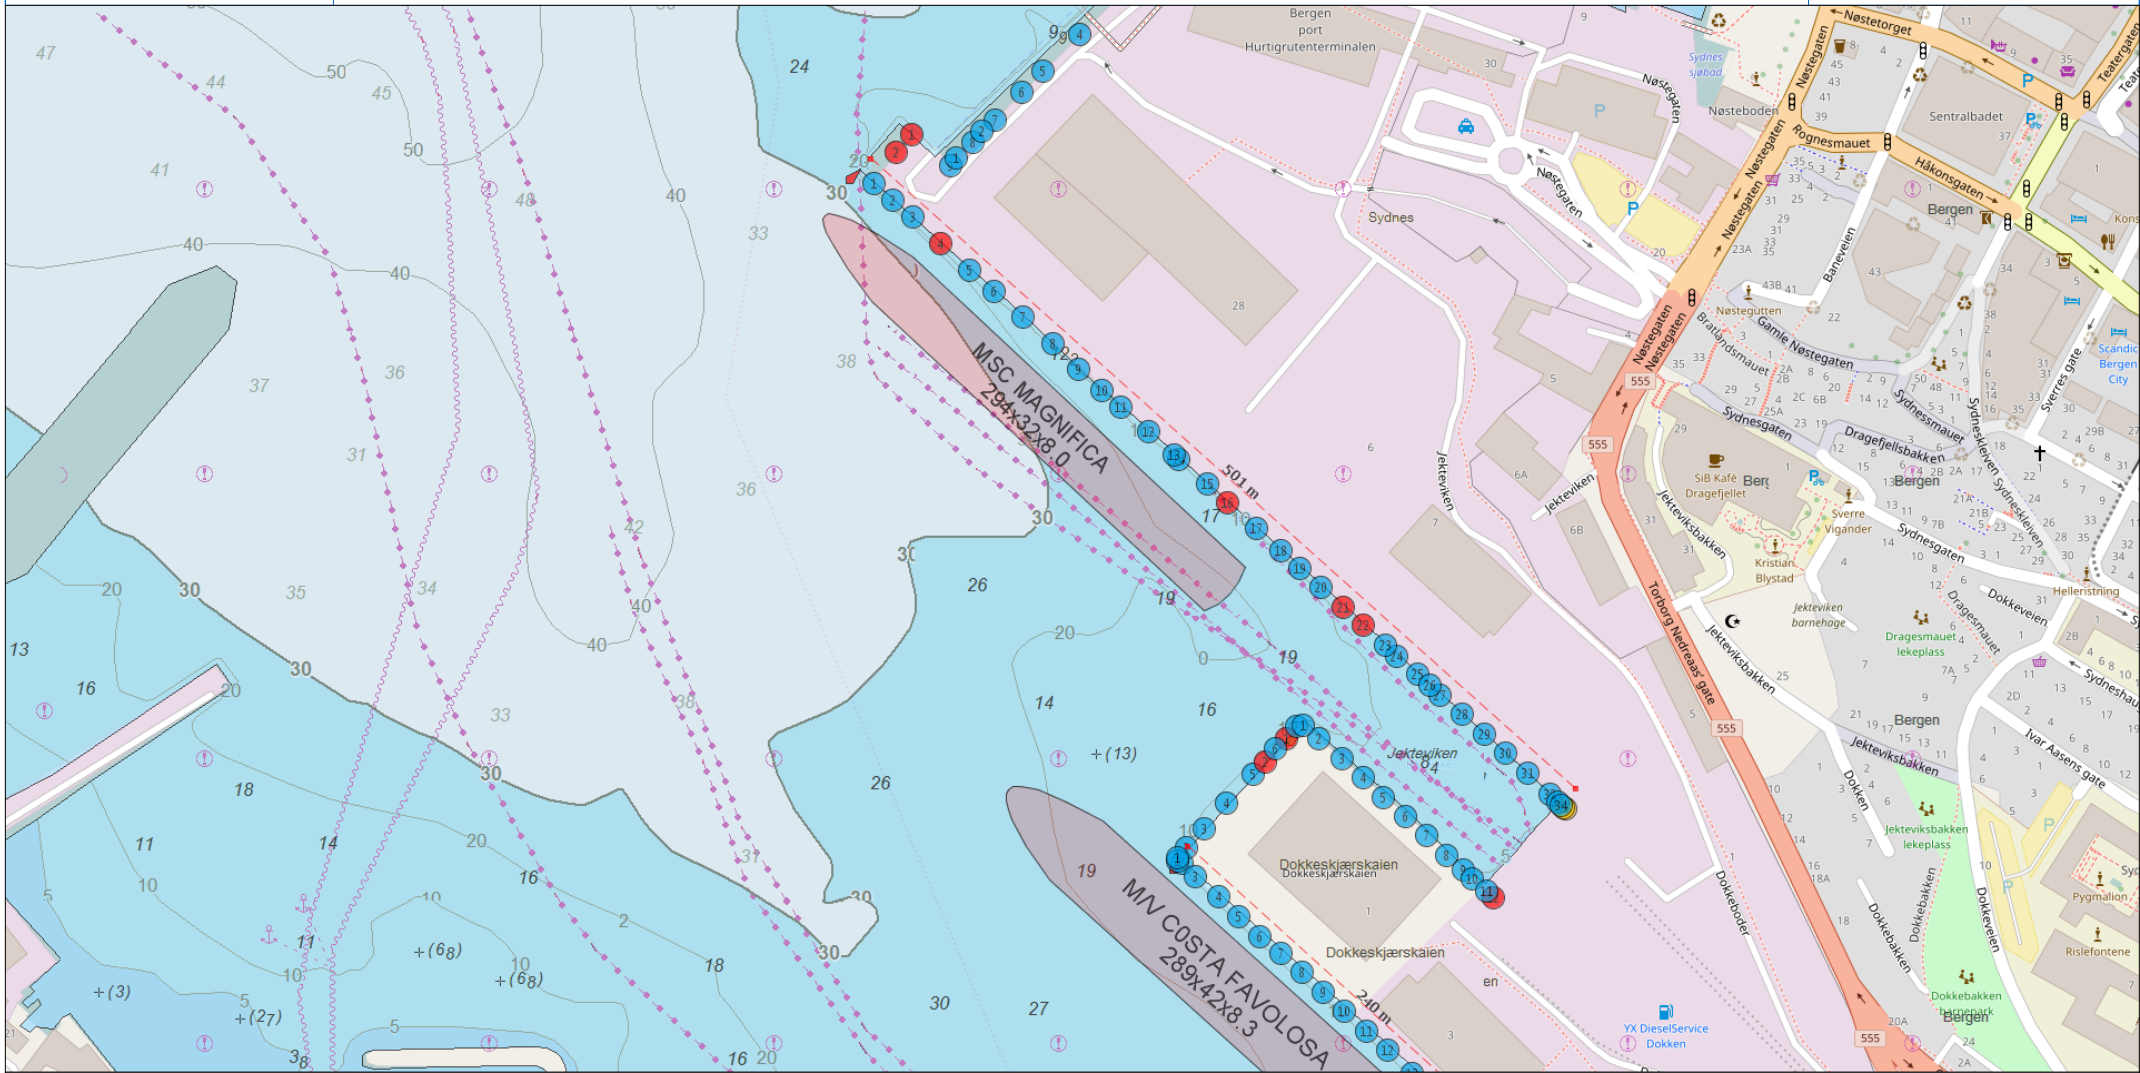

Mooringplan

Port of Bergen

Vessel	Bay	ETA	ETD
MSC MAGNIFICA	Jekteviksterminalen 2	01.08.2017 14:30:00	01.08.2017 20:00:00
M/V COSTA FAVOLOSA	Dokken Vest 2	01.08.2017 08:00:00	01.08.2017 18:00:00
QUEEN ELIZABETH	Bontelabo 2	01.08.2017 08:00:00	01.08.2017 17:00:00
BALMORAL	Skolten Nord 1	01.08.2017 08:00:00	01.08.2017 18:00:00