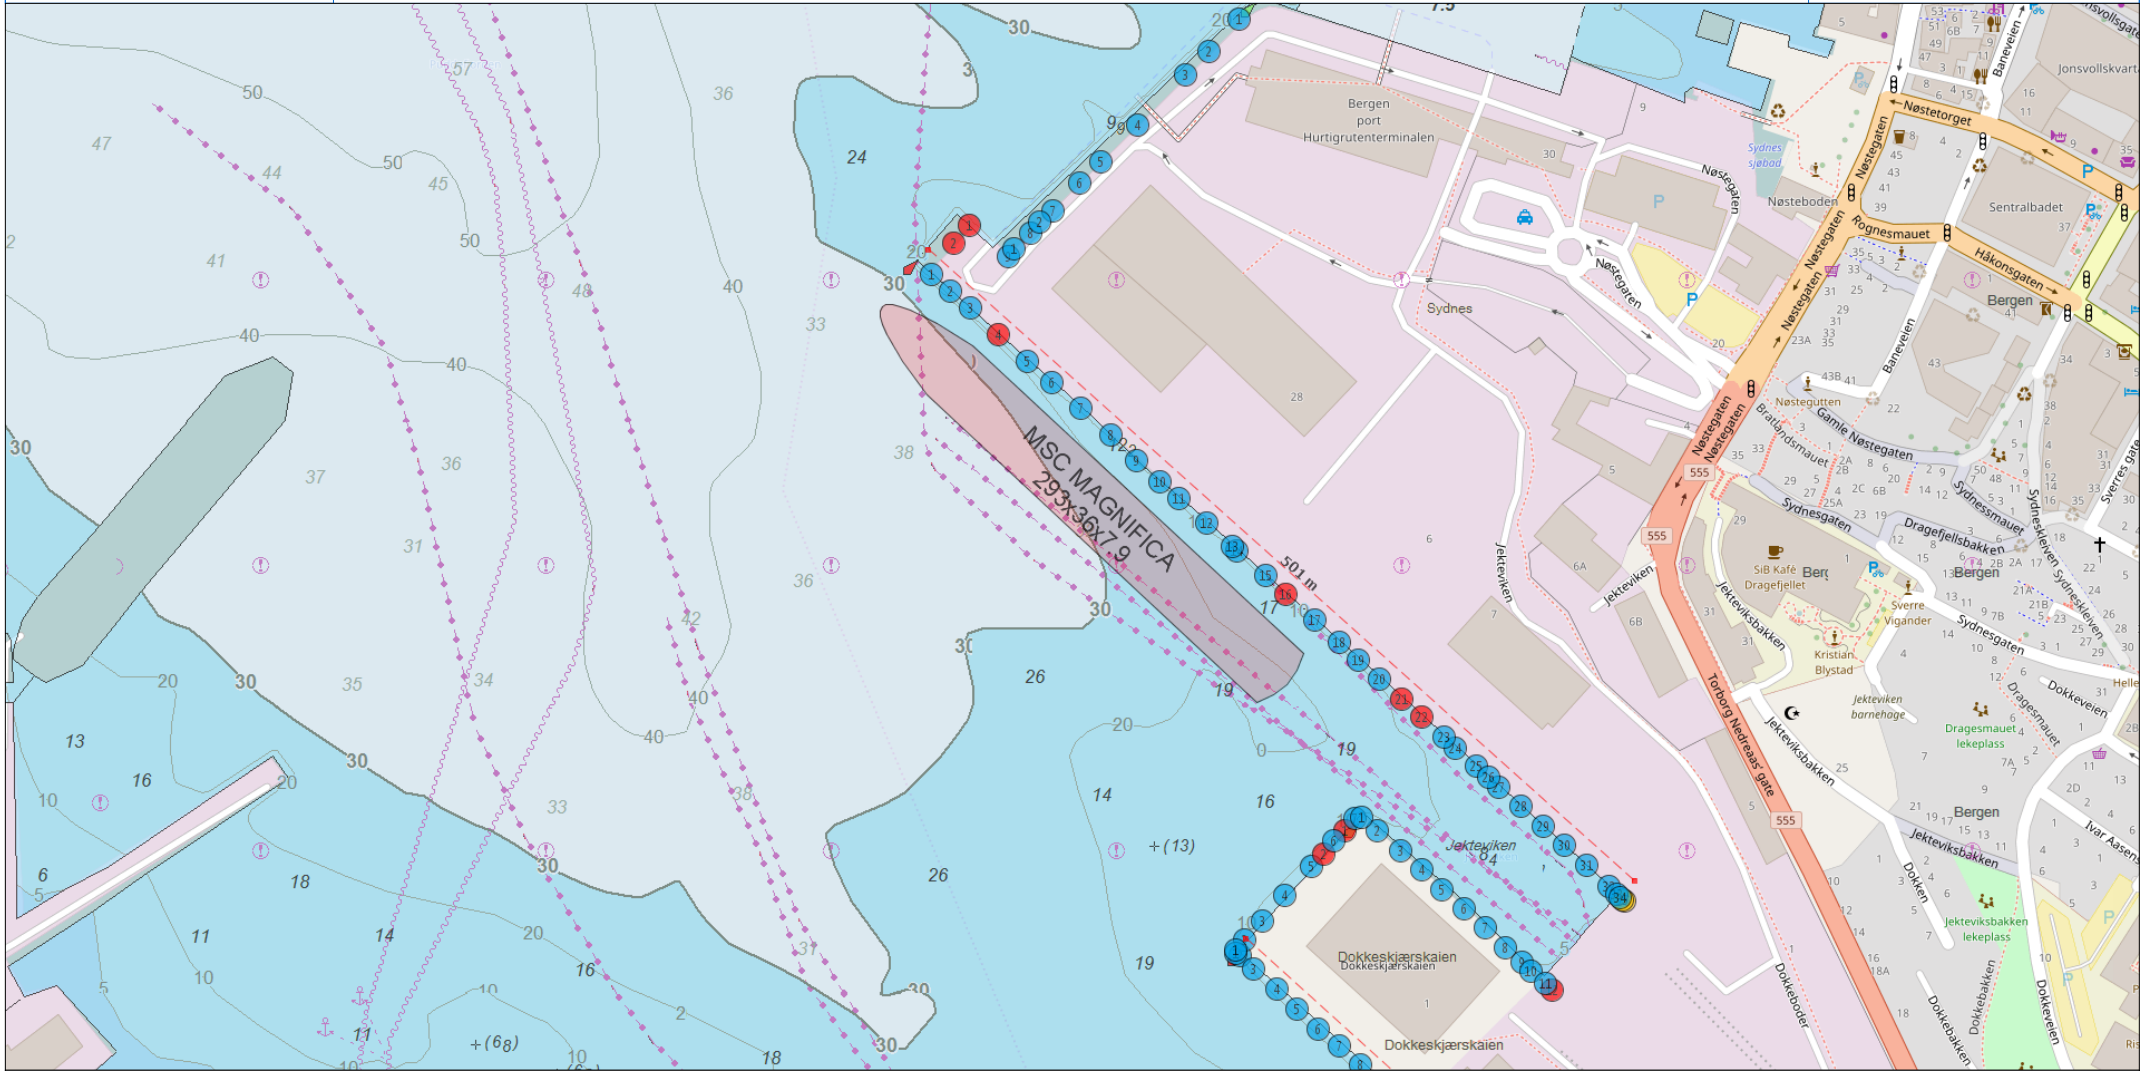

# Mooringplan

## Port of Bergen

● Bollard 100t   
 ● Bollard 150t   
 ● Bollard 200t

Vessel	Bay	ETA	ETD
MSC MAGNIFICA	Jekteviksterminalen 2	29.08.2017 12:00:00	29.08.2017 18:00:00
MAGELLAN	Skolten Nord 1	29.08.2017 10:00:00	29.08.2017 19:00:00
COSTA FAVOLOSA	Bontelabo 2	29.08.2017 08:00:00	29.08.2017 18:00:00