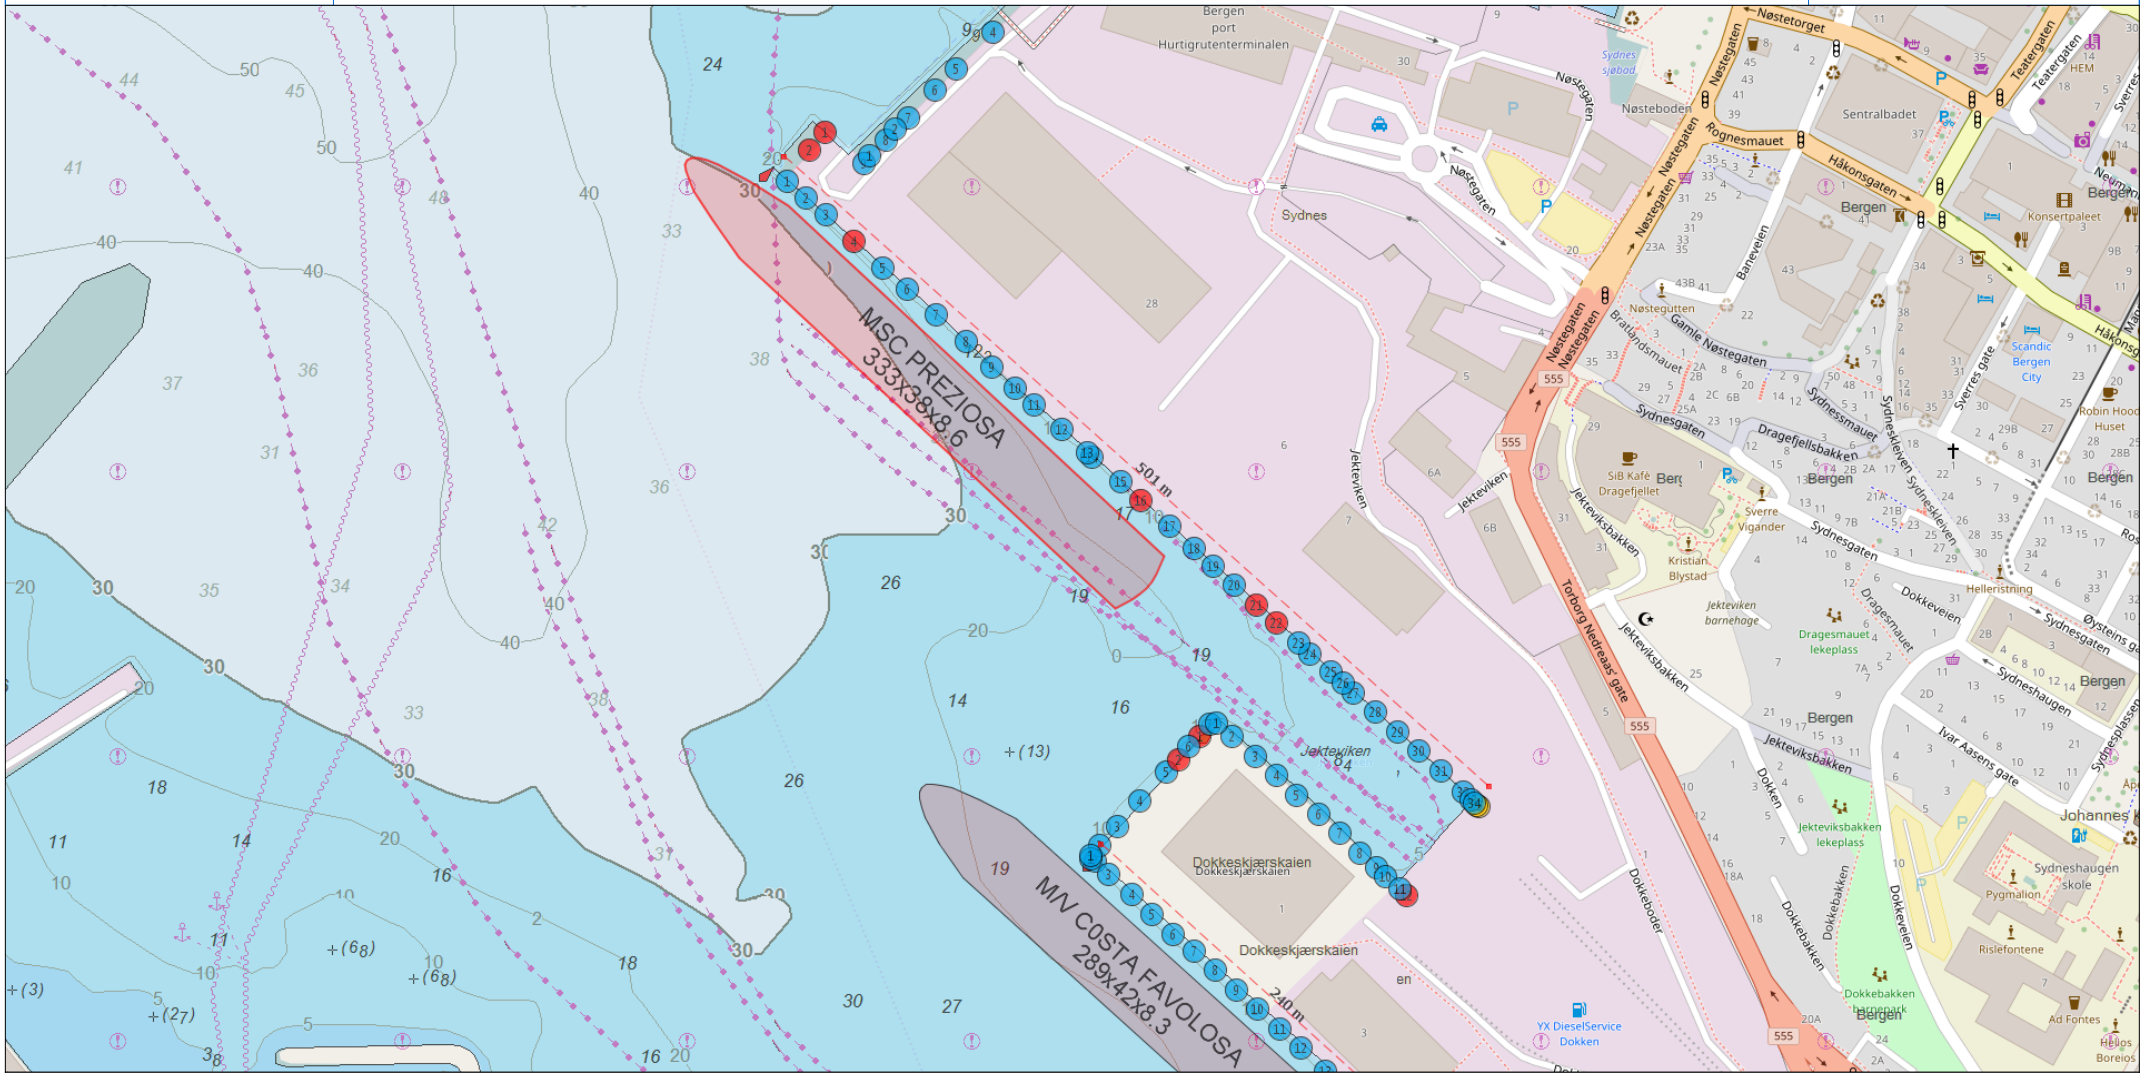

# Mooringplan

## Port of Bergen

● Bollard 100t   
 ● Bollard 150t   
 ● Bollard 200t

Vessel	Bay	ETA	ETD
MSC PREZIOSA	Jekteviksterminalen 2	01.08.2017 06:00:00	01.08.2017 14:00:00
M/V COSTA FAVOLOSA	Dokken Vest 2	01.08.2017 08:00:00	01.08.2017 18:00:00
QUEEN ELIZABETH	Bontelabo 2	01.08.2017 08:00:00	01.08.2017 17:00:00
BALMORAL	Skolten Nord 1	01.08.2017 08:00:00	01.08.2017 18:00:00