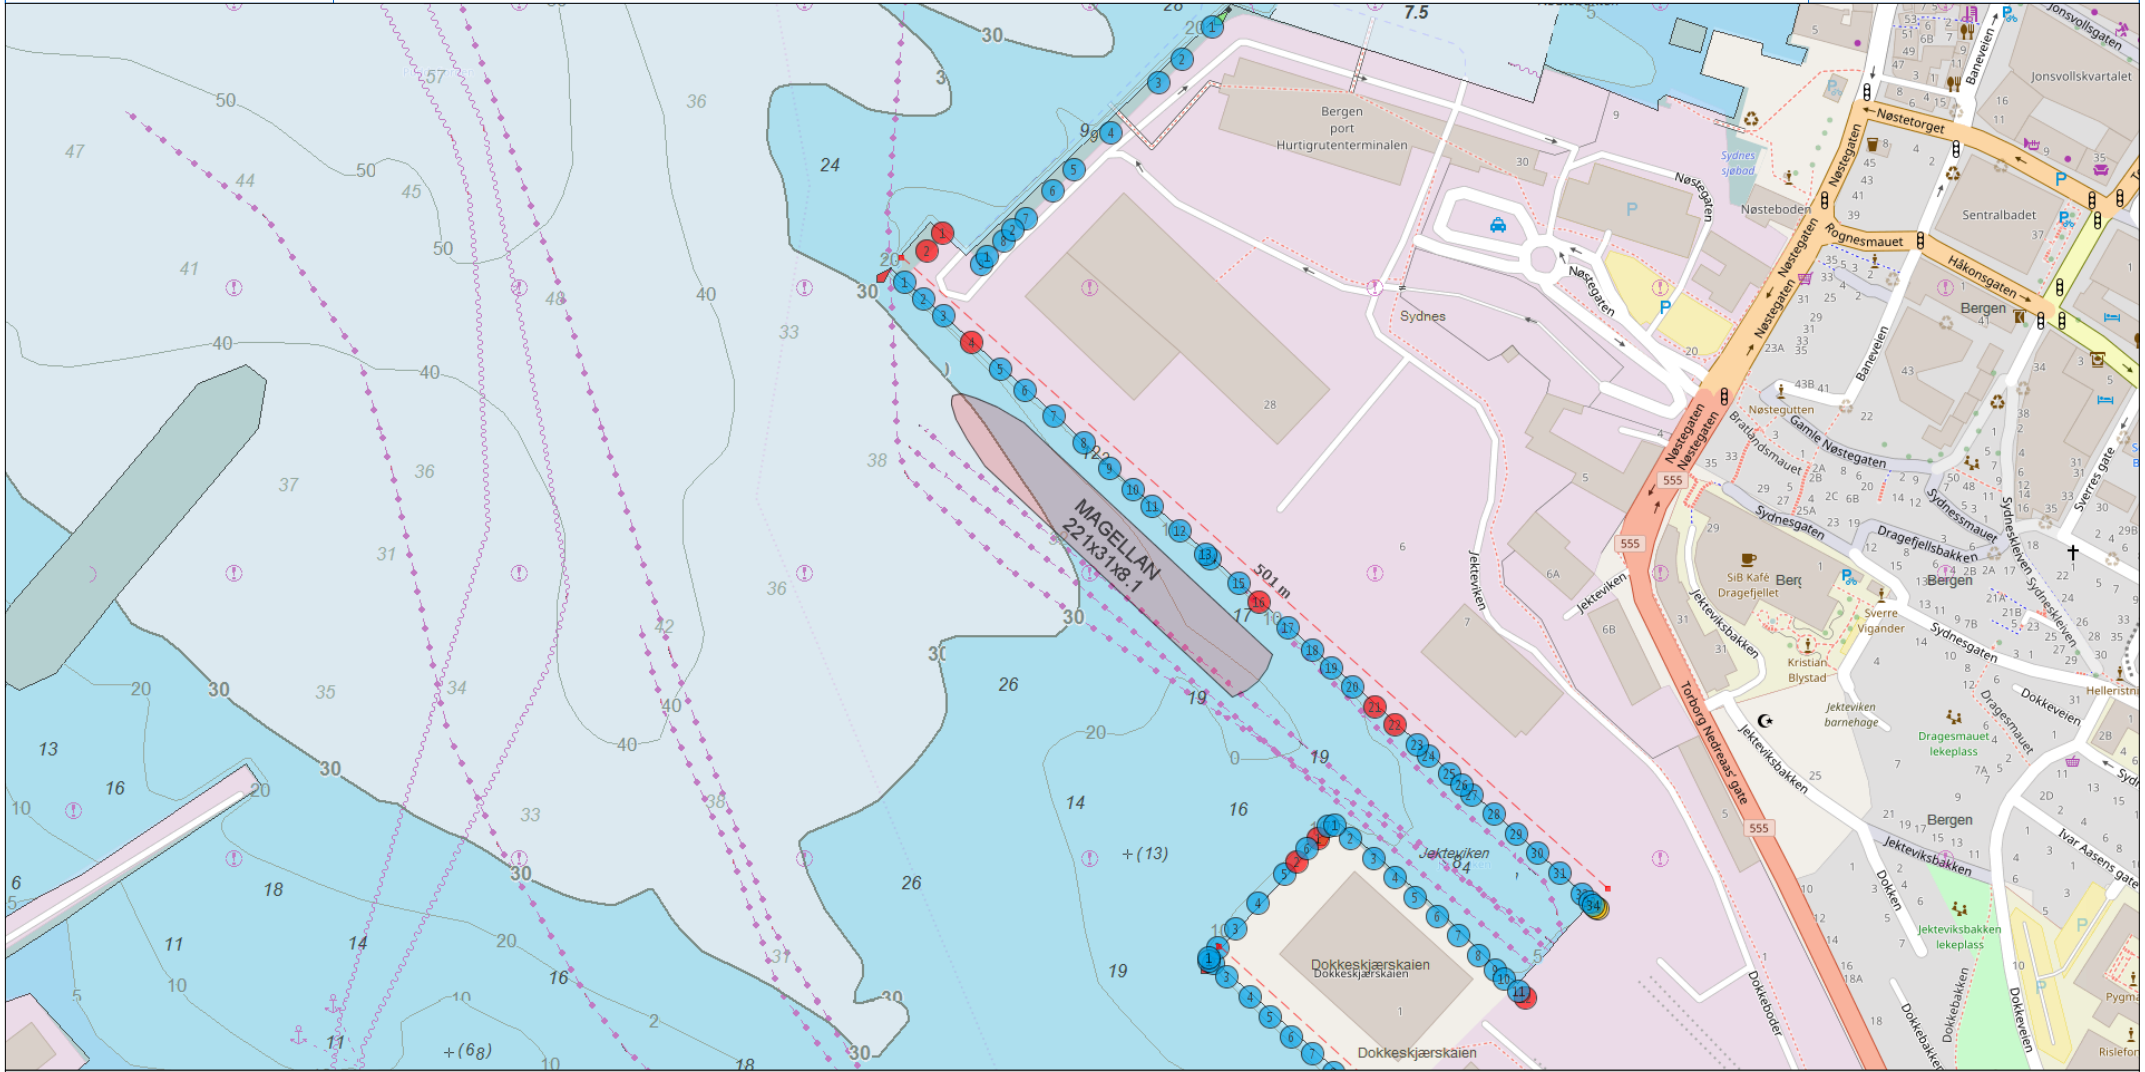

Mooringplan

Port of Bergen

Vessel	Bay	ETA	ETD
MAGELLAN	Jekteviksterminalen 2	21.09.2017 07:00:00	21.09.2017 19:00:00