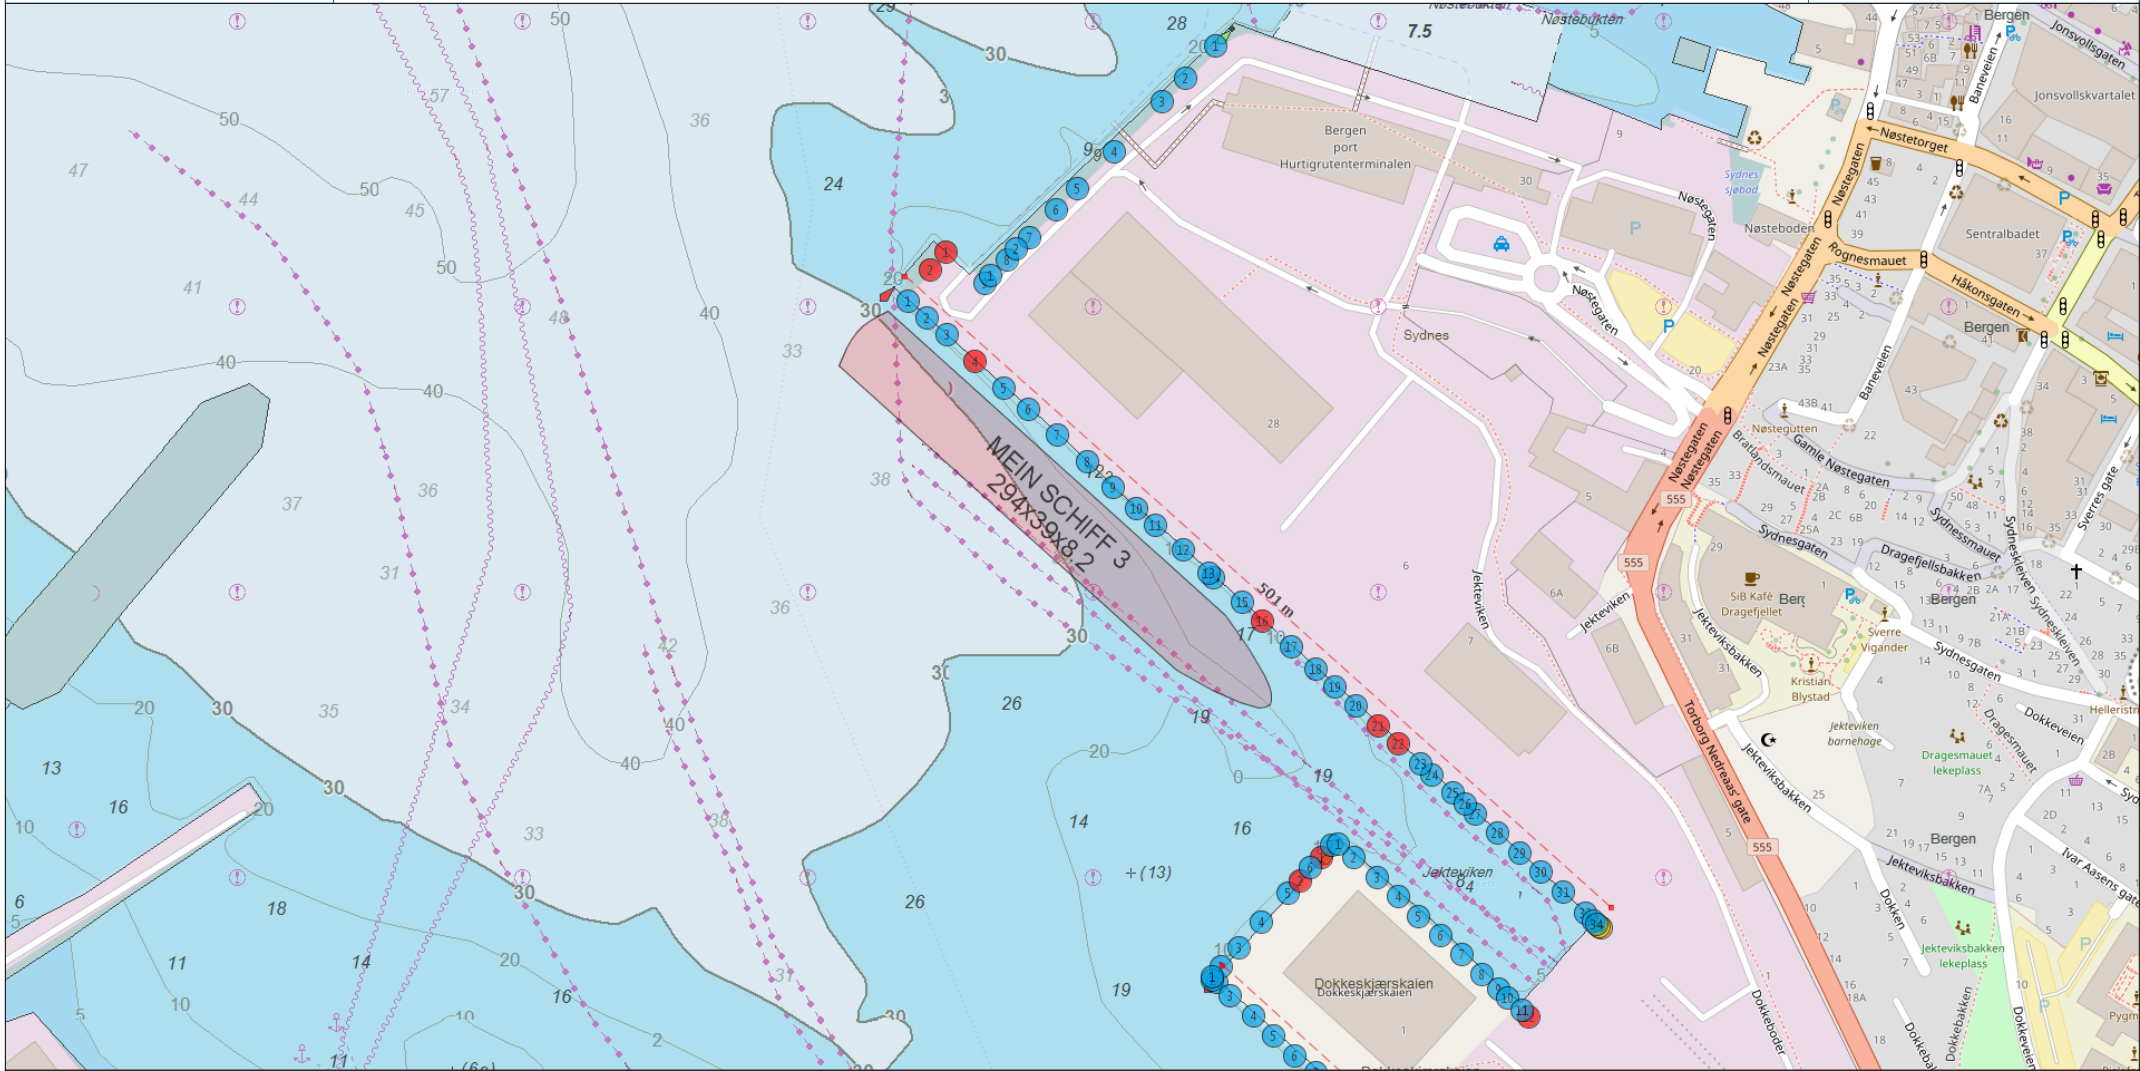

# Mooringplan

## Port of Bergen

● Bollard 100t   
 ● Bollard 150t   
 ● Bollard 200t

Vessel	Bay	ETA	ETD
MEIN SCHIFF 3	Jekteviksterminalen 2	26.08.2017 08:00:00	26.08.2017 17:00:00
VIKING STAR	Skolten Syd 3	25.08.2017 07:00:00	27.08.2017 18:00:00
AZURA	Bontelabo 2	26.08.2017 07:30:00	26.08.2017 16:00:00
NAT GEO ORION	Skolten Nord 1	26.08.2017 07:00:00	26.08.2017 18:00:00