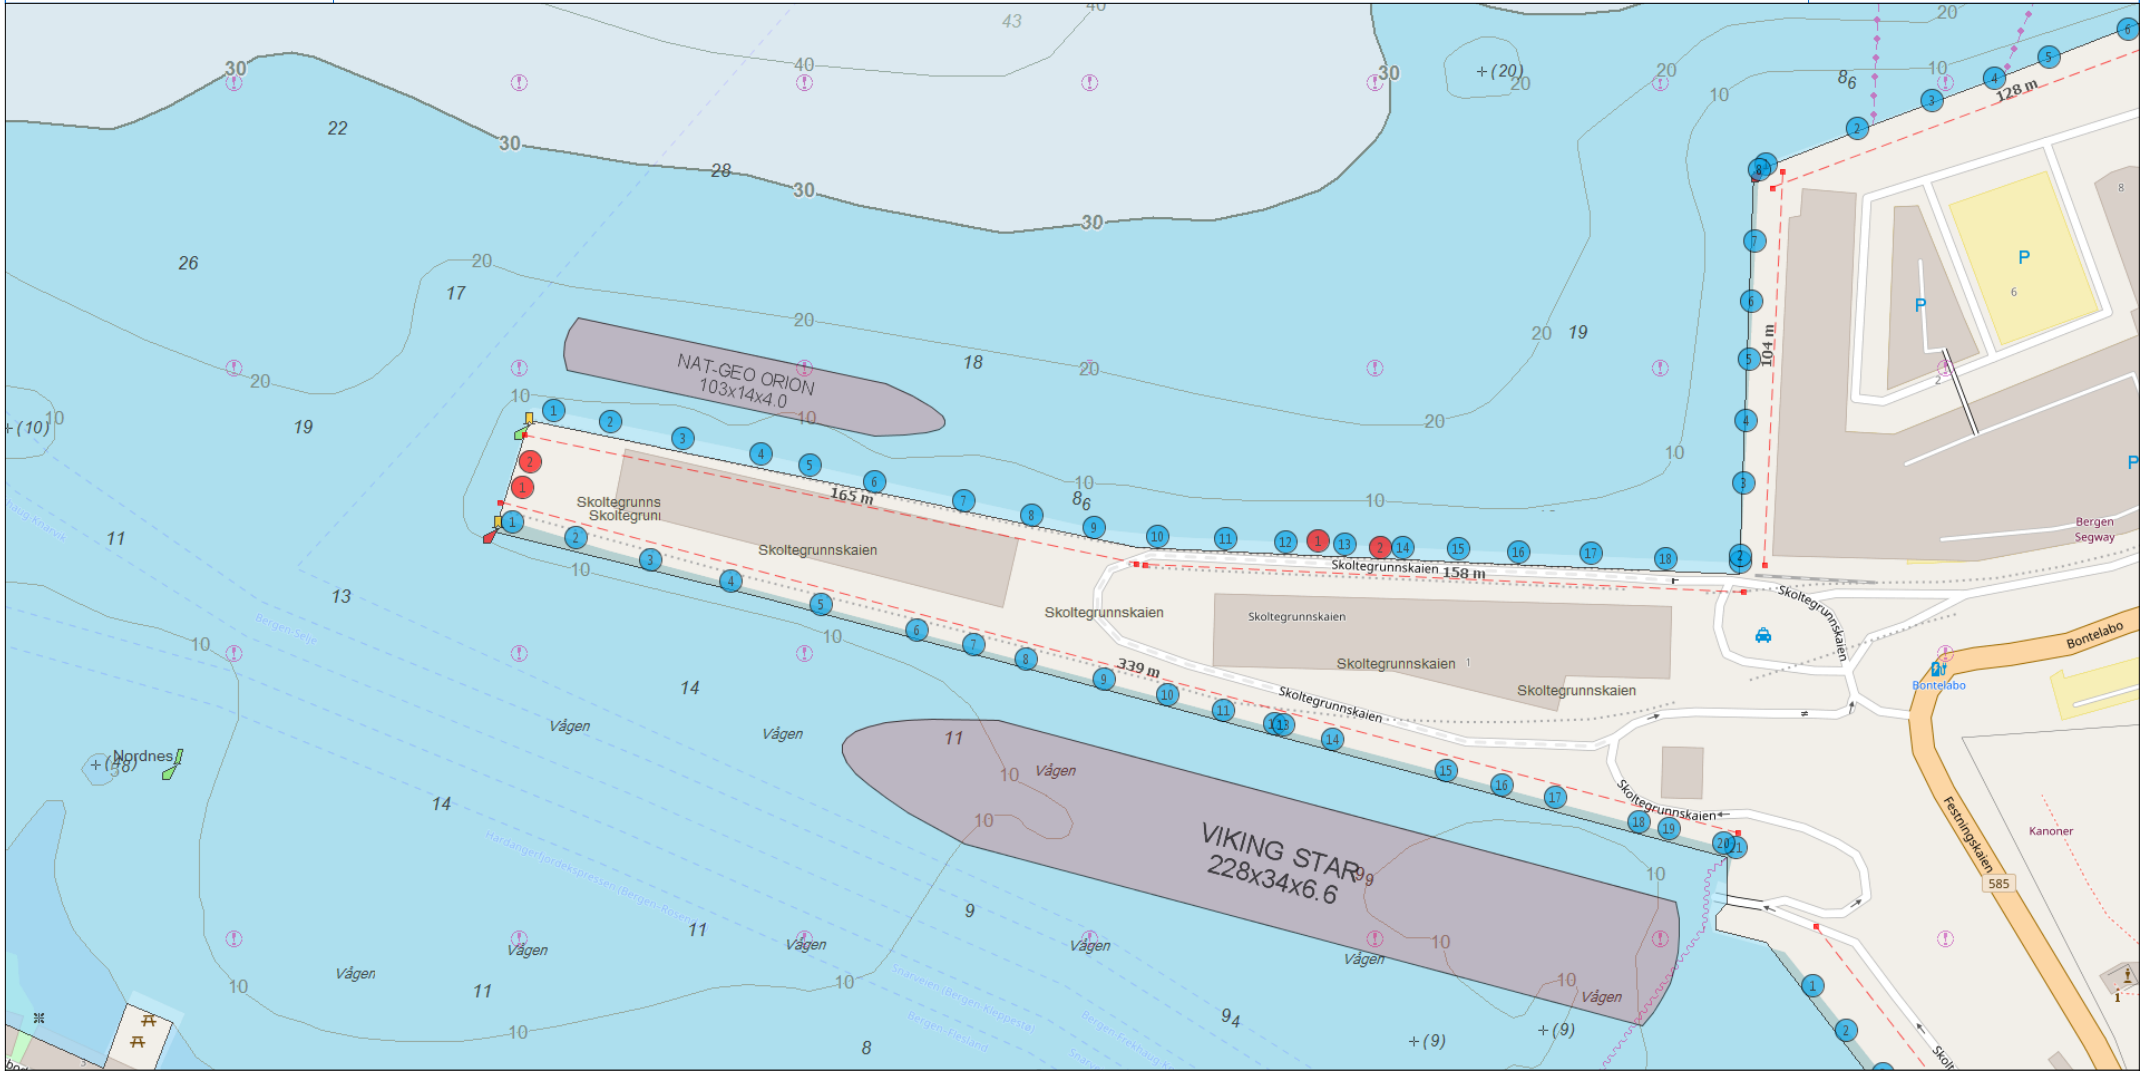

Mooringplan

Port of Bergen

Vessel	Bay	ETA	ETD
NAT-GEO ORION	Skolten Nord 1	26.08.2017 07:00:00	26.08.2017 18:00:00
VIKING STAR	Skolten Syd 3	25.08.2017 07:00:00	27.08.2017 18:00:00