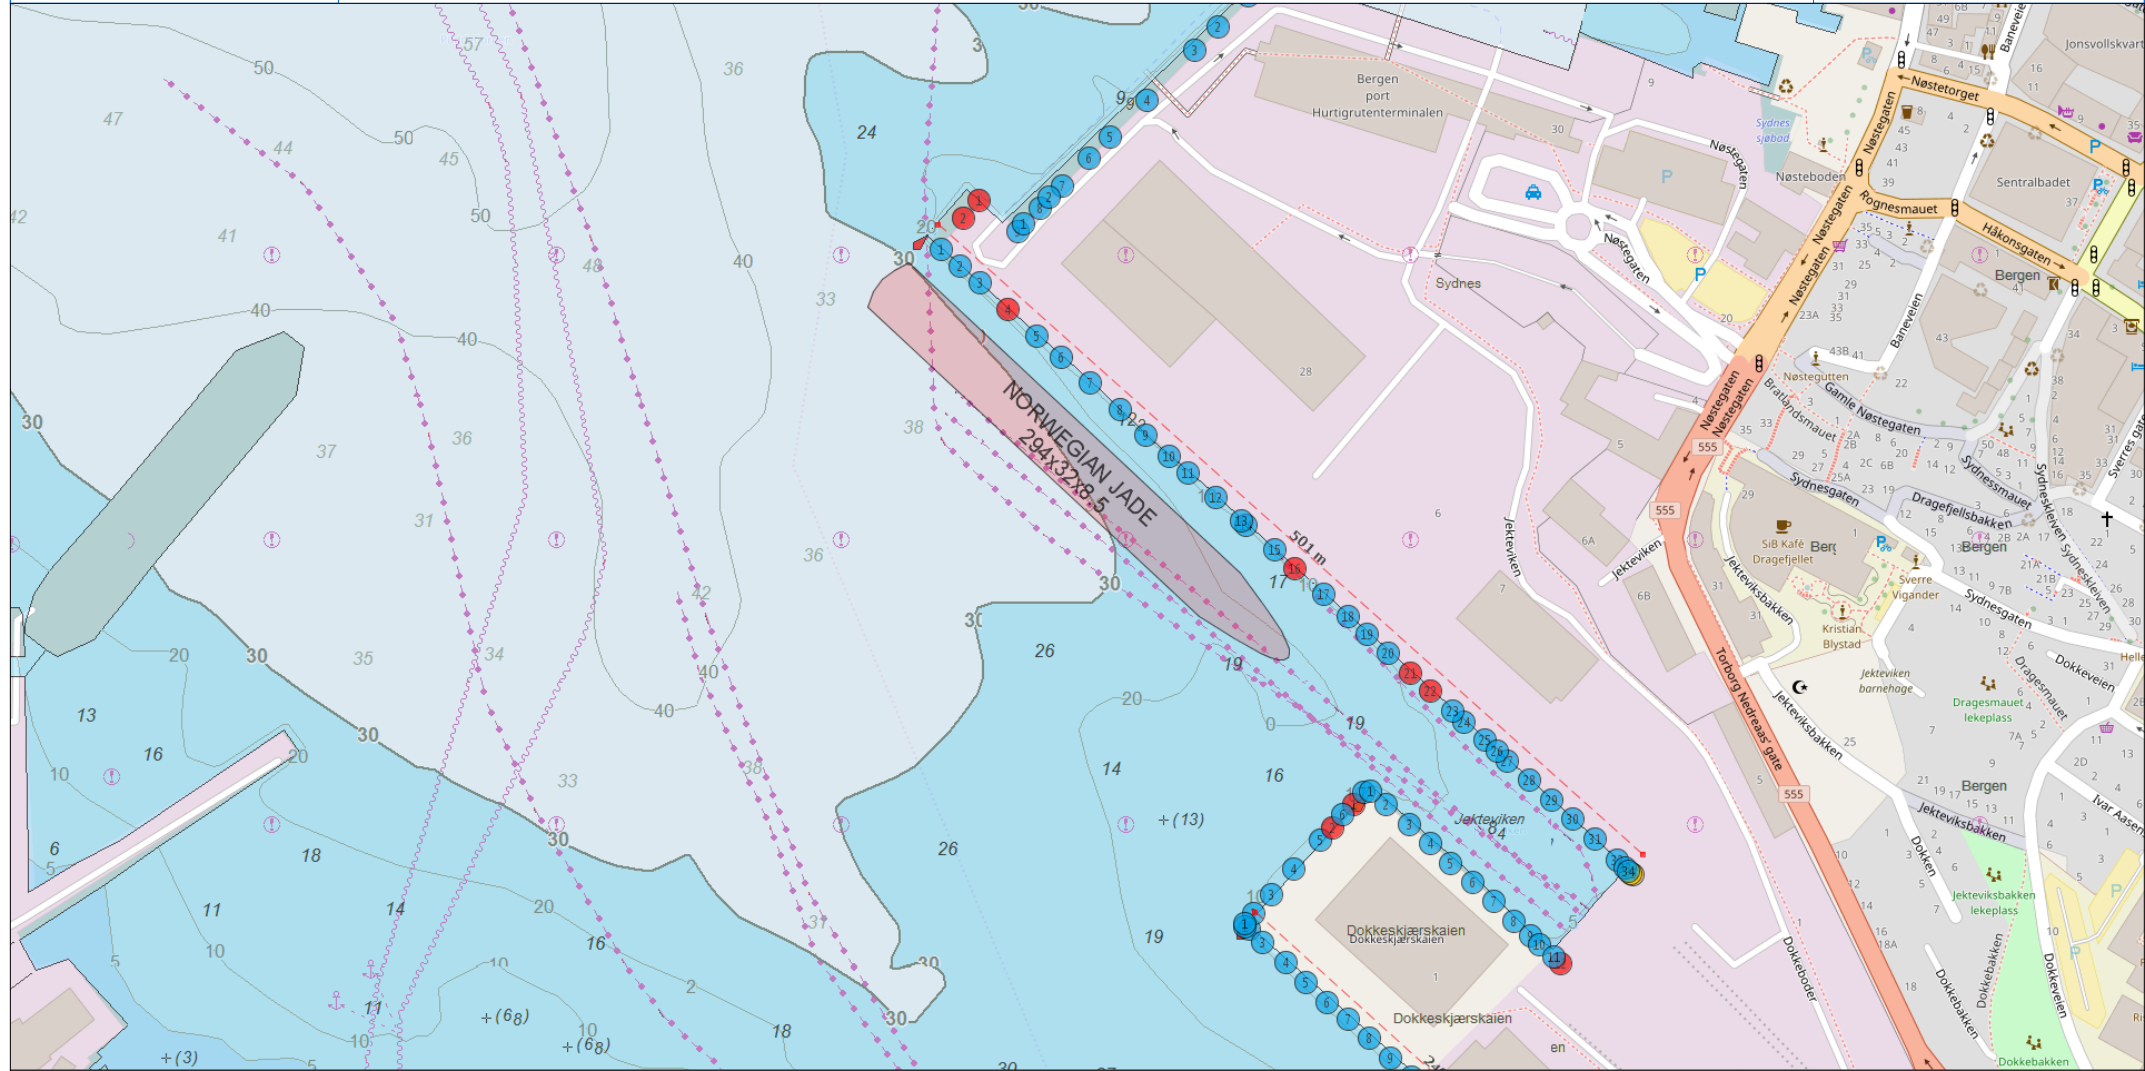

Mooringplan

Port of Bergen

● Bollard 100t
 ● Bollard 150t
 ● Bollard 200t

Vessel	Bay	ETA	ETD
NORWEGIAN JADE	Jekteviksterminalen 2	04.08.2017 08:00:00	04.08.2017 19:00:00
KONINGS DAM	Bontelabo 2	04.08.2017 08:00:00	04.08.2017 17:00:00