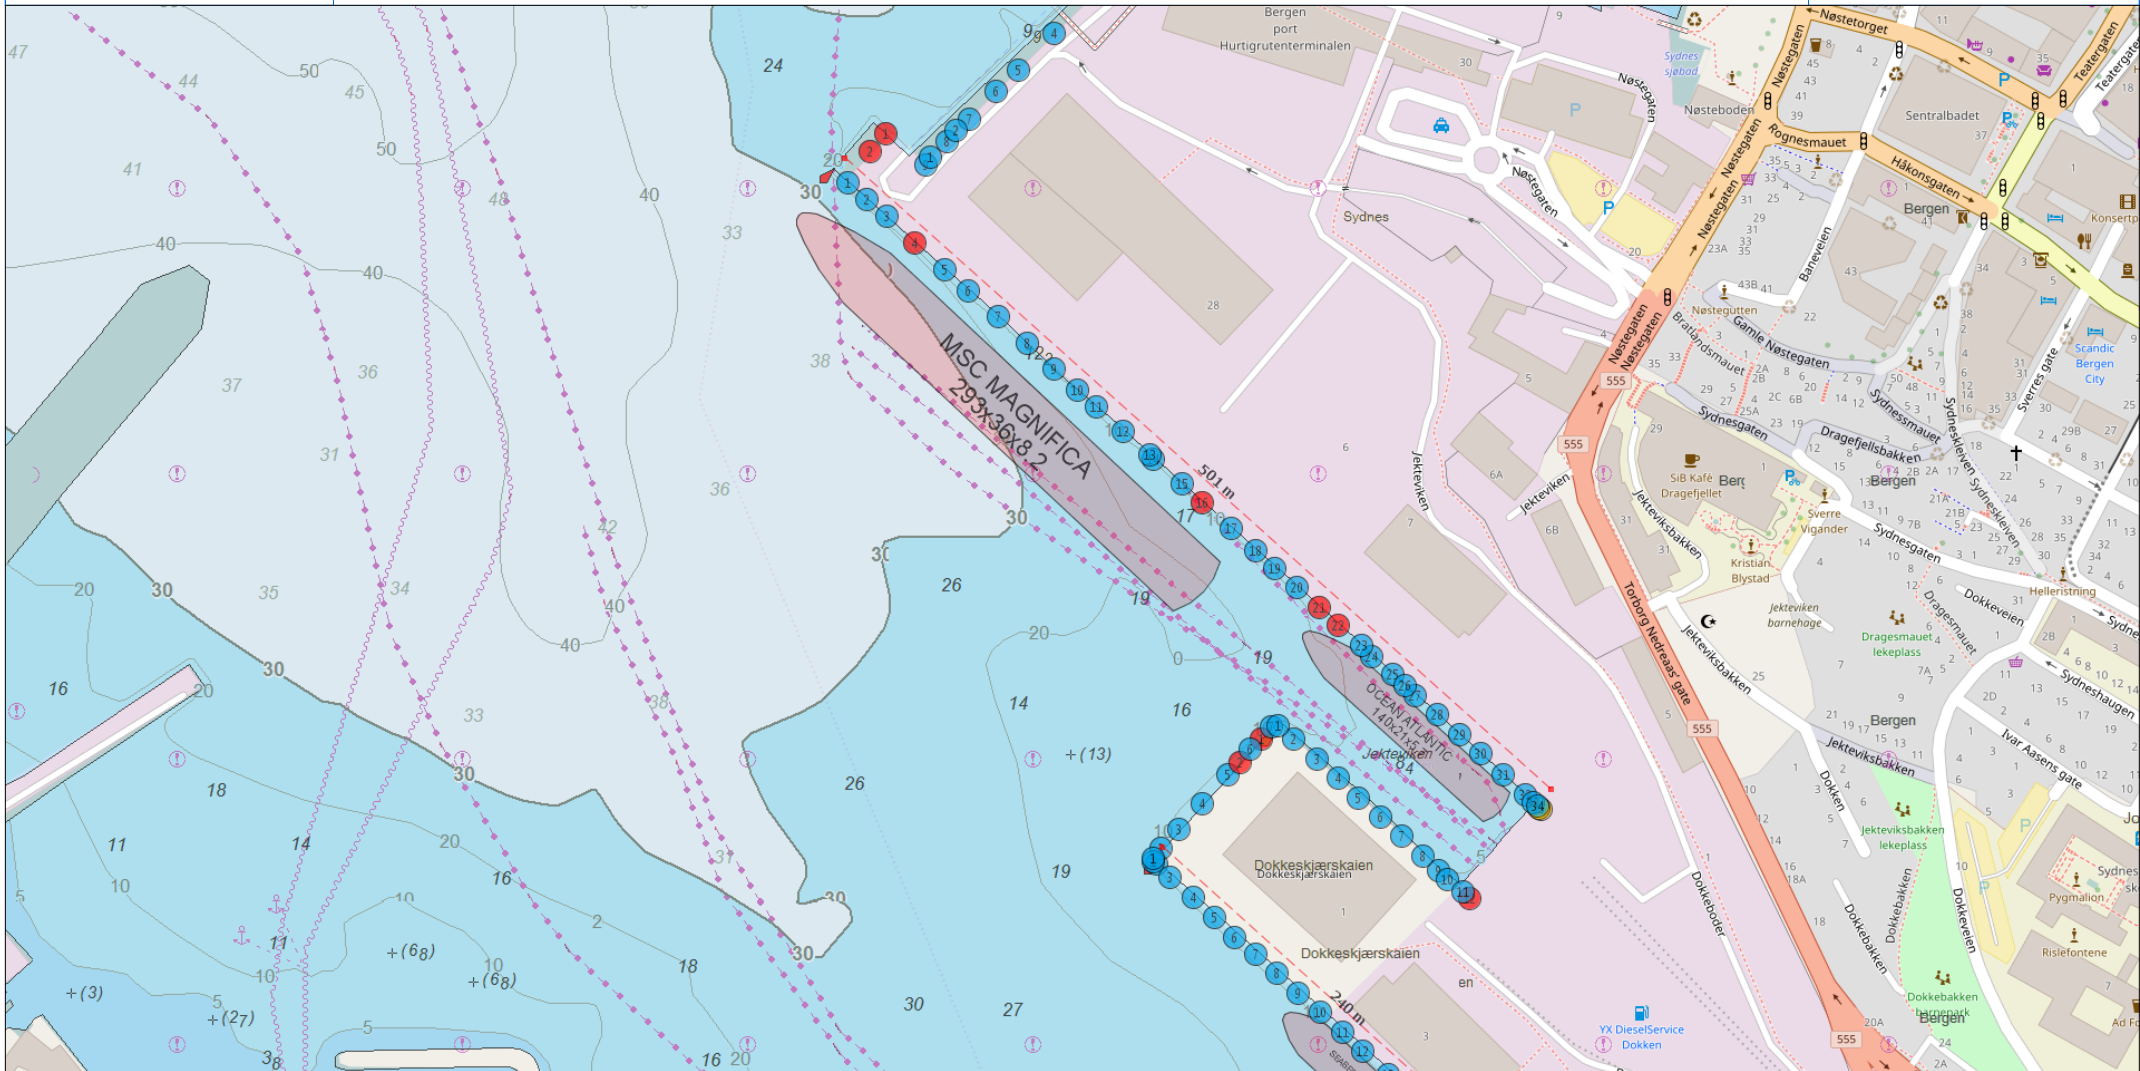

Mooringplan

Port of Bergen

● Bollard 100t
 ● Bollard 150t
 ● Bollard 200t

Vessel	Bay	ETA	ETD
OCEAN ATLANTIC	Jekteviksterminalen 5	13.06.2017 07:00:00	15.06.2017 20:00:00
THOMSON CELEBRATION	Skolten Nord 1	14.06.2017 08:00:00	14.06.2017 17:00:00
SEABED CONSTRUCTOR	Dokken Vest 3	10.06.2017 08:00:00	17.06.2017 20:00:00
MSC MAGNIFICA	Jekteviksterminalen 2	13.06.2017 12:00:00	13.06.2017 18:00:00

COSTA FAVOLOSA	Bontelabo 2	13.06.2017 08:00:00	13.06.2017 18:00:00
NAT GEO ORION	Skolten Syd 3	14.06.2017 07:00:00	14.06.2017 18:00:00
ASTOR	Skolten Syd 1	14.06.2017 10:15:00	14.06.2017 19:00:00
MARCO POLO	Skolten Nord 1	15.06.2017 10:00:00	15.06.2017 19:00:00
AASVIK	Tollbodkaien 2	11.06.2017 08:00:00	18.06.2017 14:00:00
KONINGS DAM	Bontelabo 2	14.06.2017 08:00:00	14.06.2017 17:00:00
COSTA MAGICA	Bontelabo 2	15.06.2017 08:00:00	15.06.2017 17:00:00