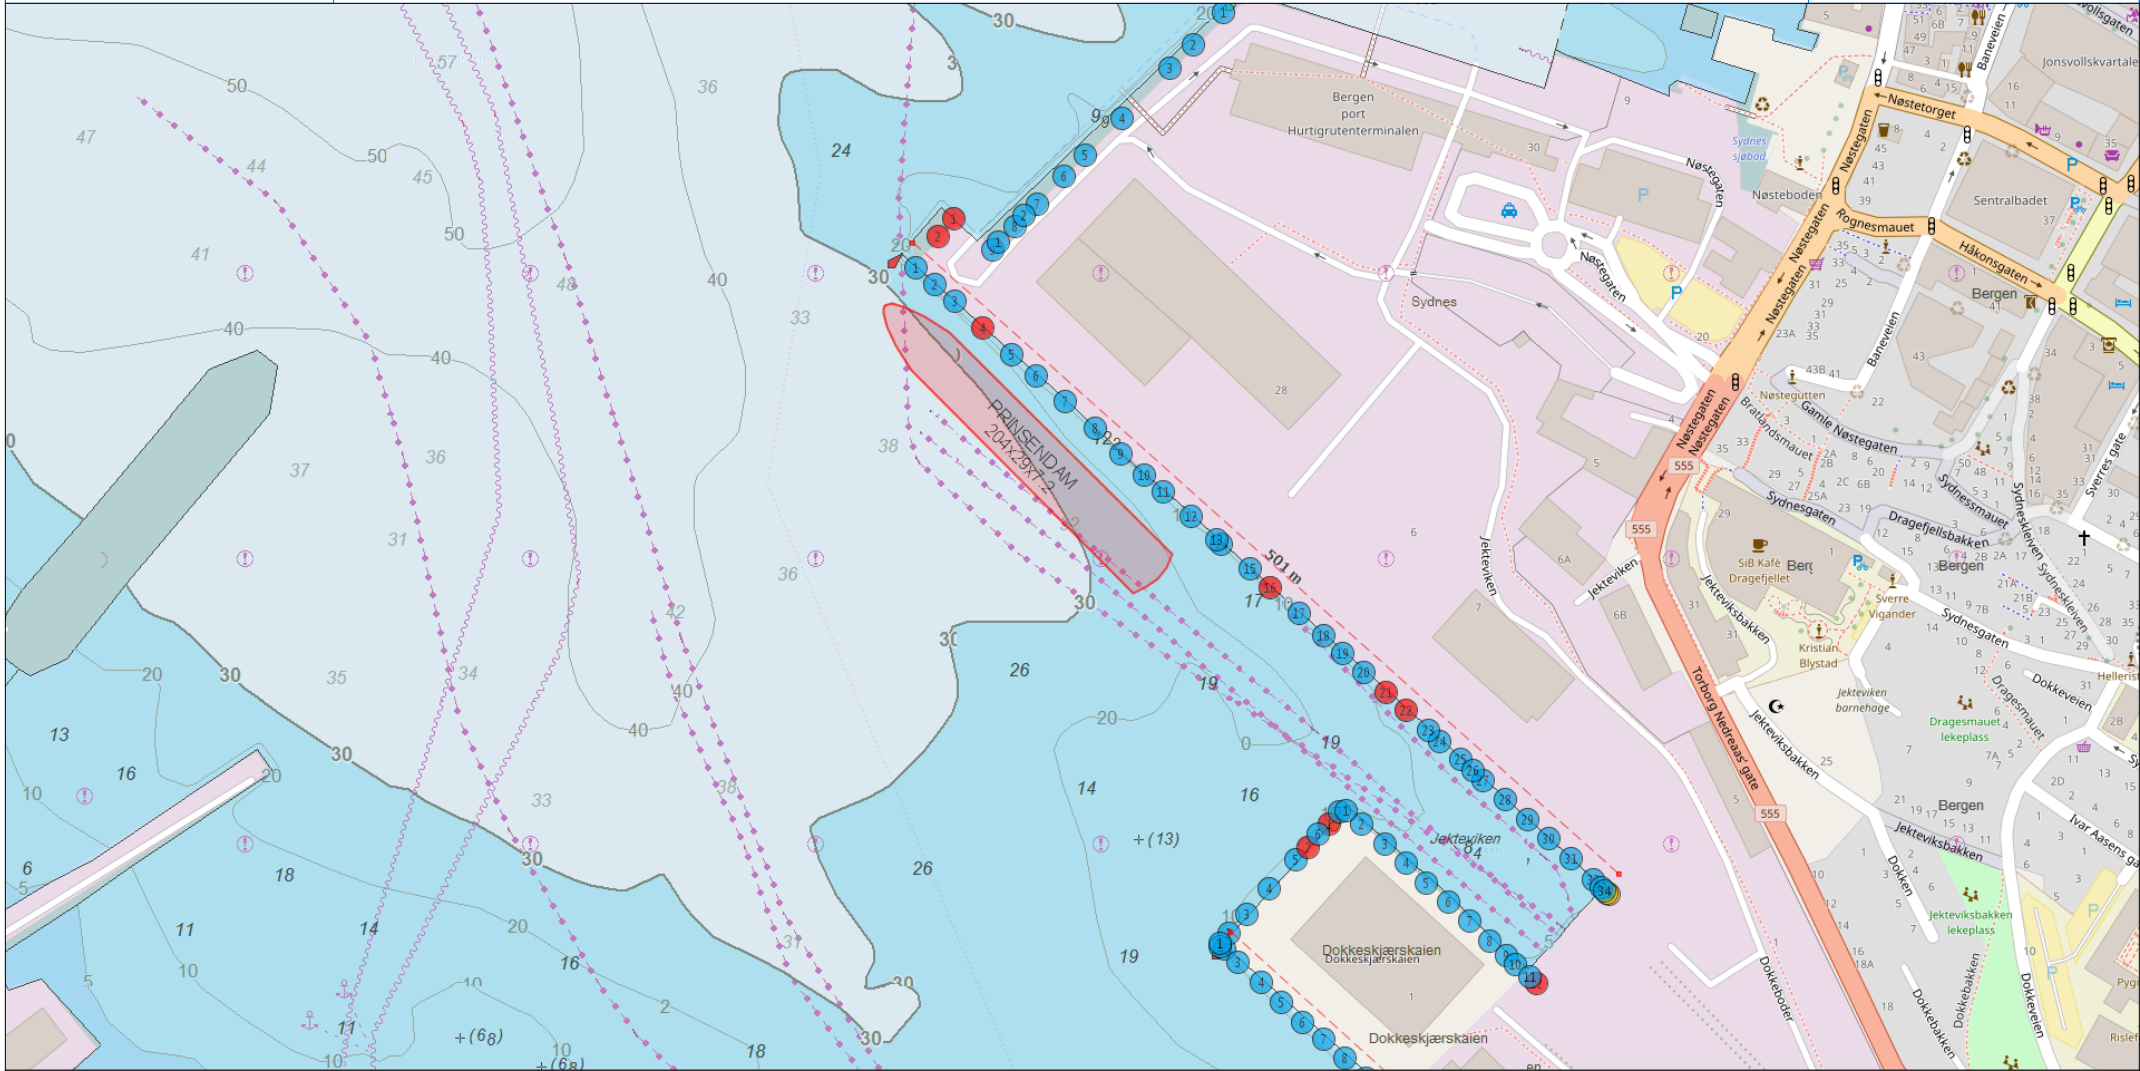

# Mooringplan

## Port of Bergen

● Bollard 100t   
 ● Bollard 150t   
 ● Bollard 200t

Vessel	Bay	ETA	ETD
PRINSENDAM	Jekteviksterminalen 2	25.06.2017 08:00:00	25.06.2017 17:00:00
SILVER WHISPER	Skolten Nord 1	25.06.2017 09:00:00	25.06.2017 17:00:00
Viking Sea	Skolten Syd 3	24.06.2017 07:00:00	26.06.2017 18:00:00
AZAMARA JOURNEY	Bontelabo 2	25.06.2017 08:00:00	25.06.2017 23:00:00