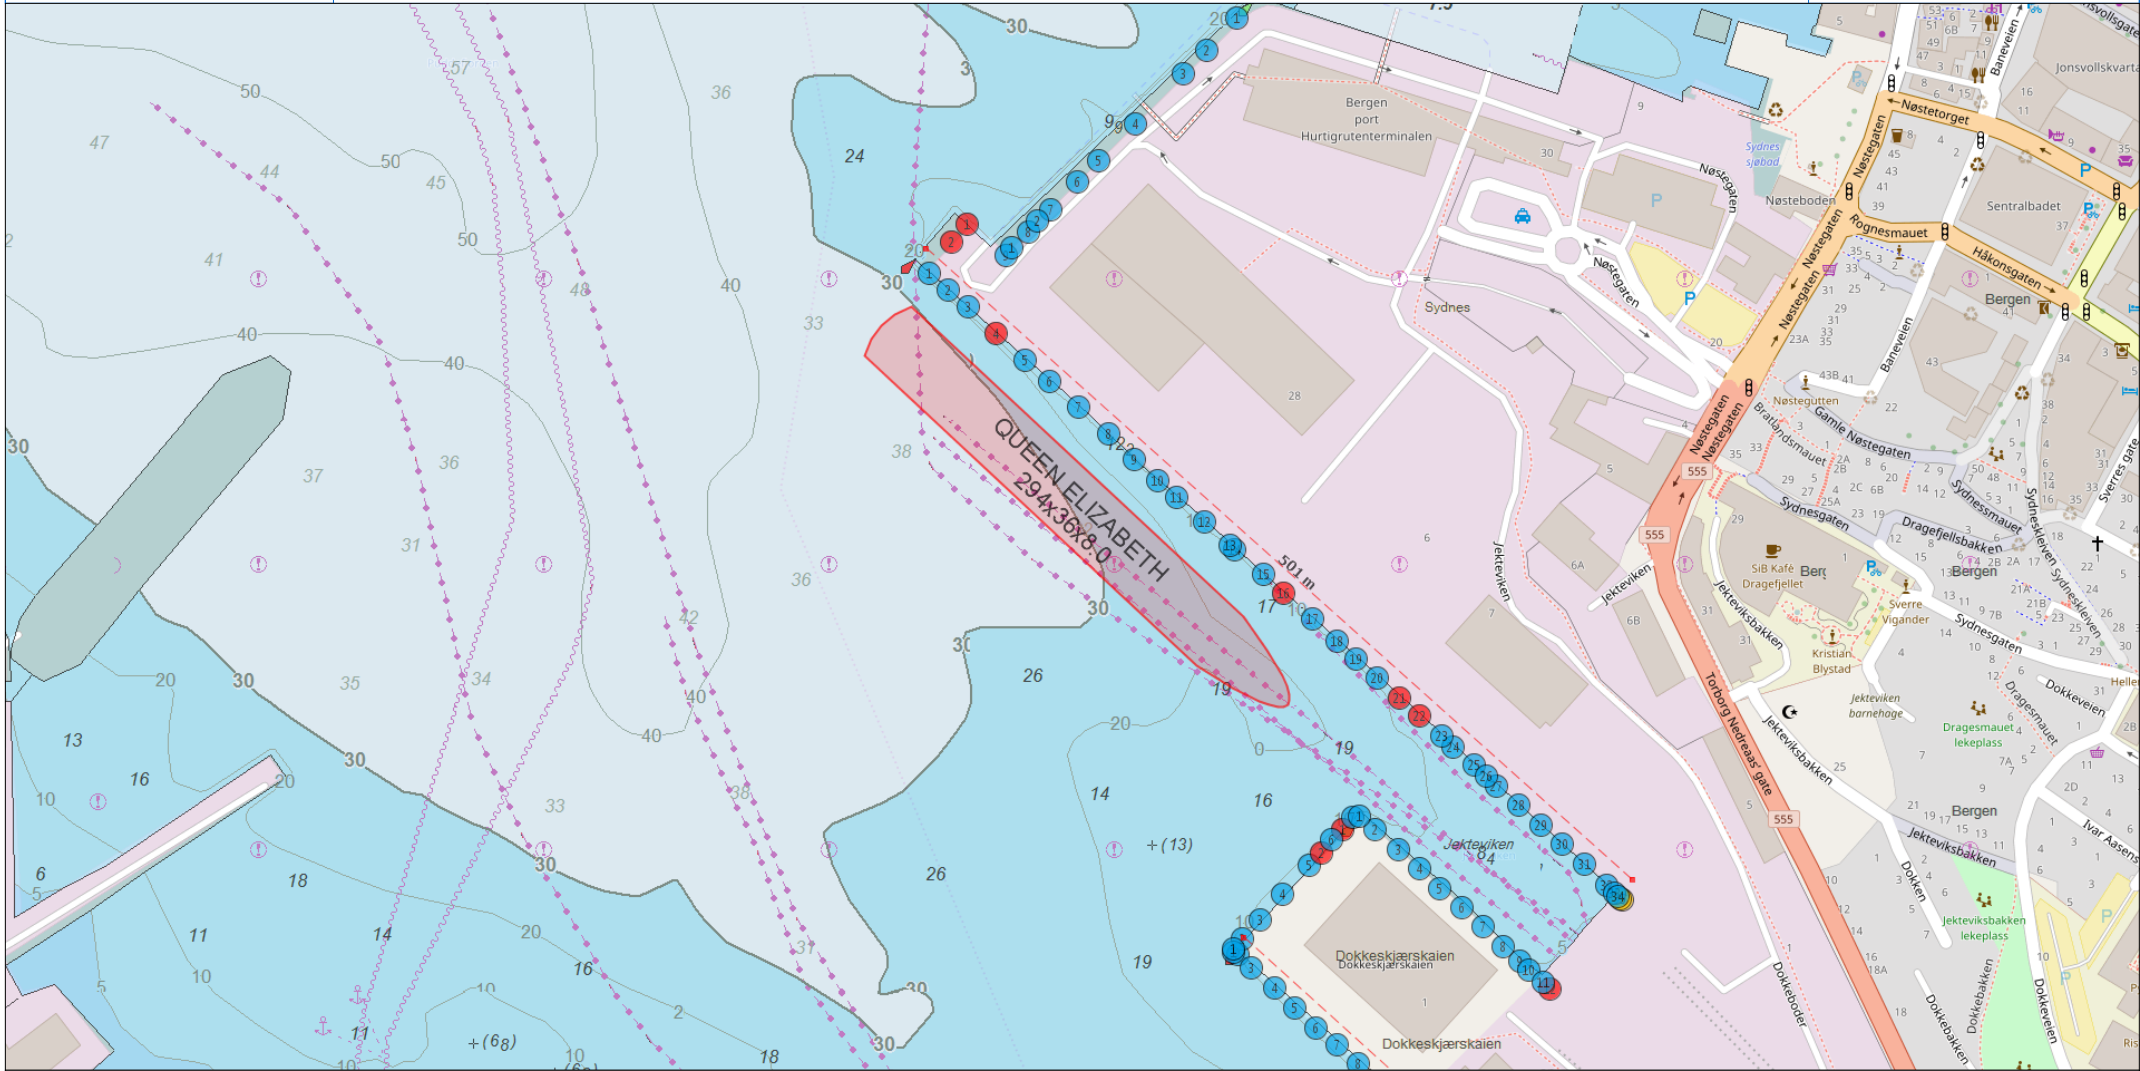

# Mooringplan

## Port of Bergen

Vessel	Bay	ETA	ETD
QUEEN ELIZABETH	Jekteviksterminalen 2	18.08.2017 08:00:00	18.08.2017 15:00:00
KONINGS DAM	Bontelabo 2	18.08.2017 08:00:00	18.08.2017 17:00:00