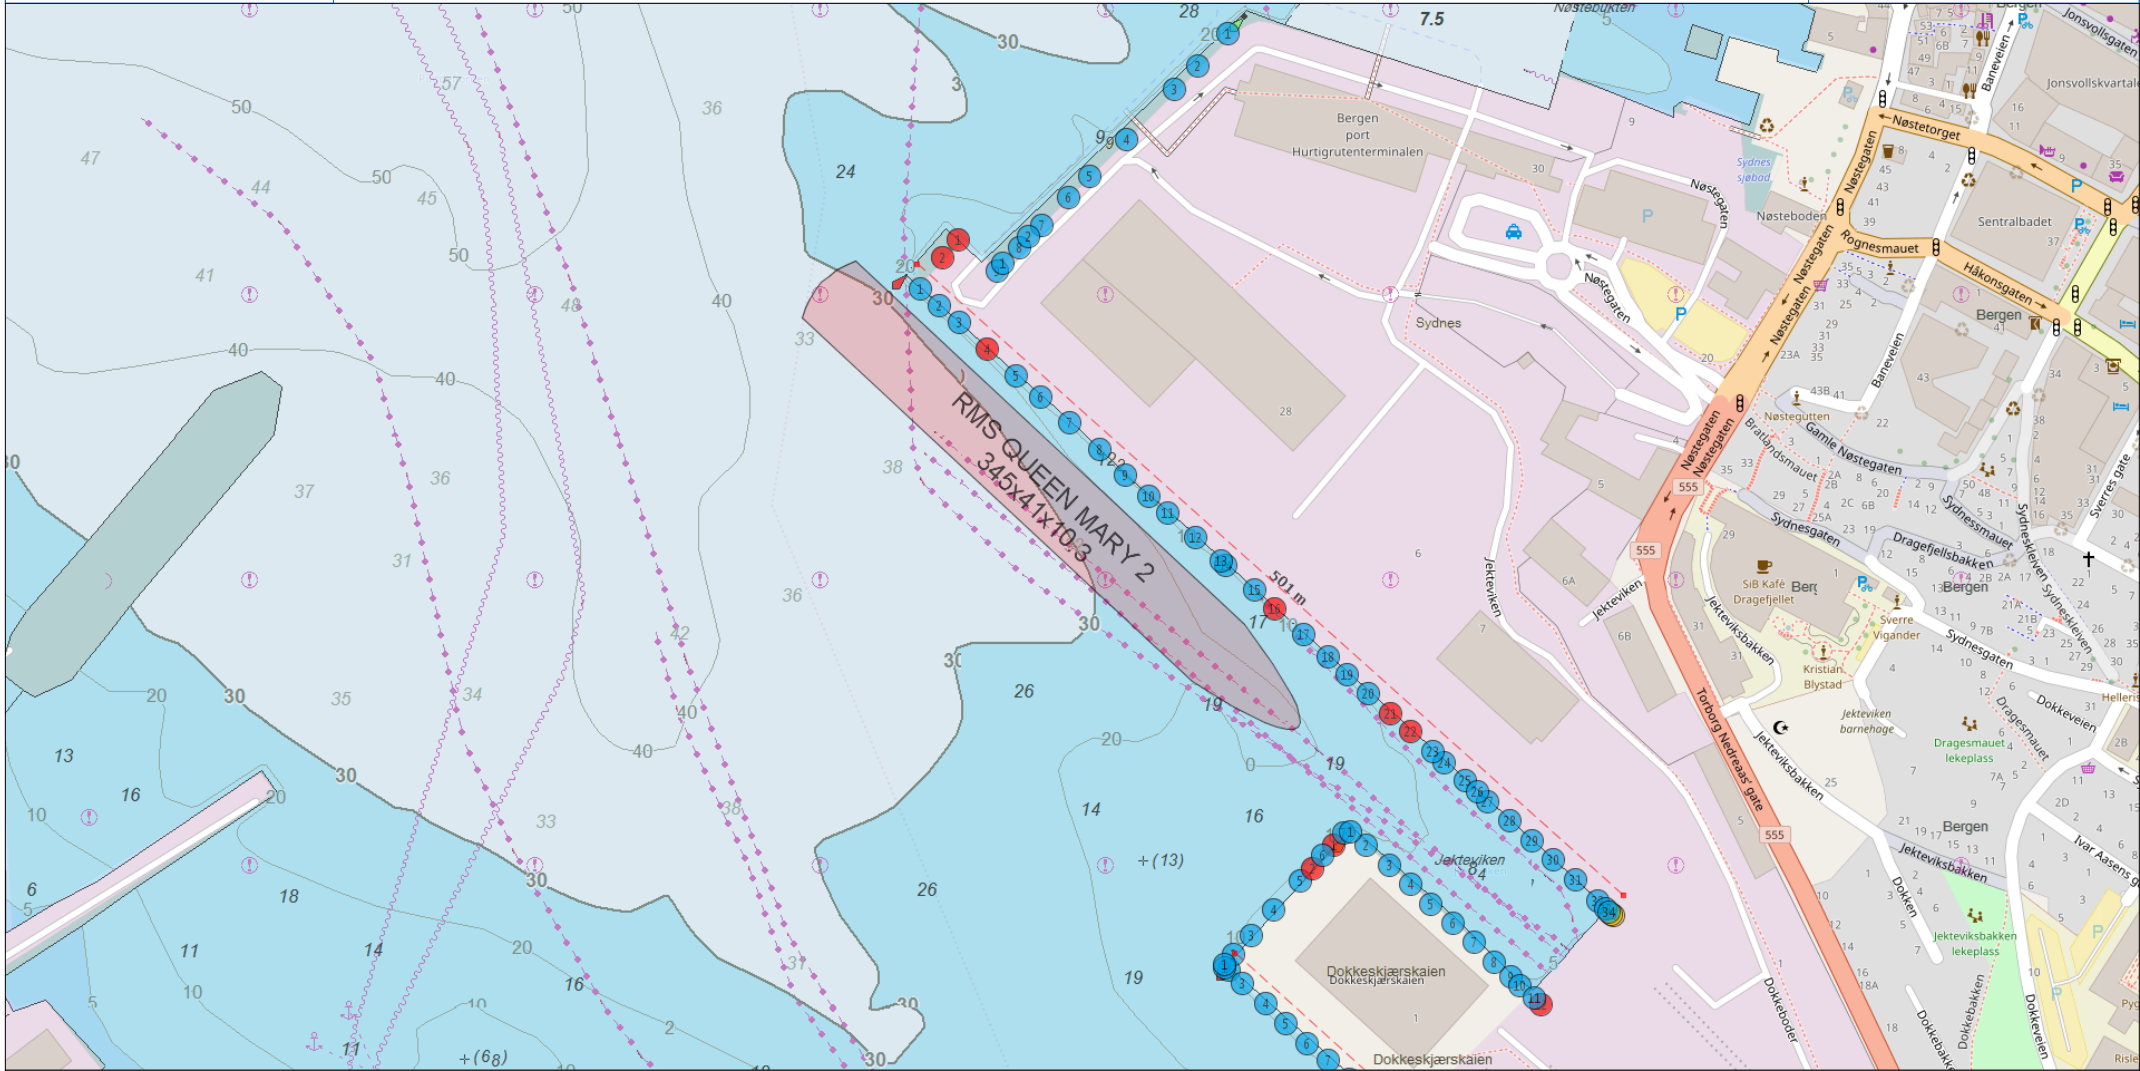

Mooringplan

Port of Bergen

● Bollard 100t
 ● Bollard 150t
 ● Bollard 200t

Vessel	Bay	ETA	ETD
RMS QUEEN MARY 2	Jekteviksterminalen 2	23.08.2017 08:00:00	23.08.2017 18:00:00
COSTA MAGICA	Bontelabo 2	23.08.2017 08:00:00	23.08.2017 17:00:00
EUROPA	Skolten Syd 1	23.08.2017 08:00:00	23.08.2017 18:00:00