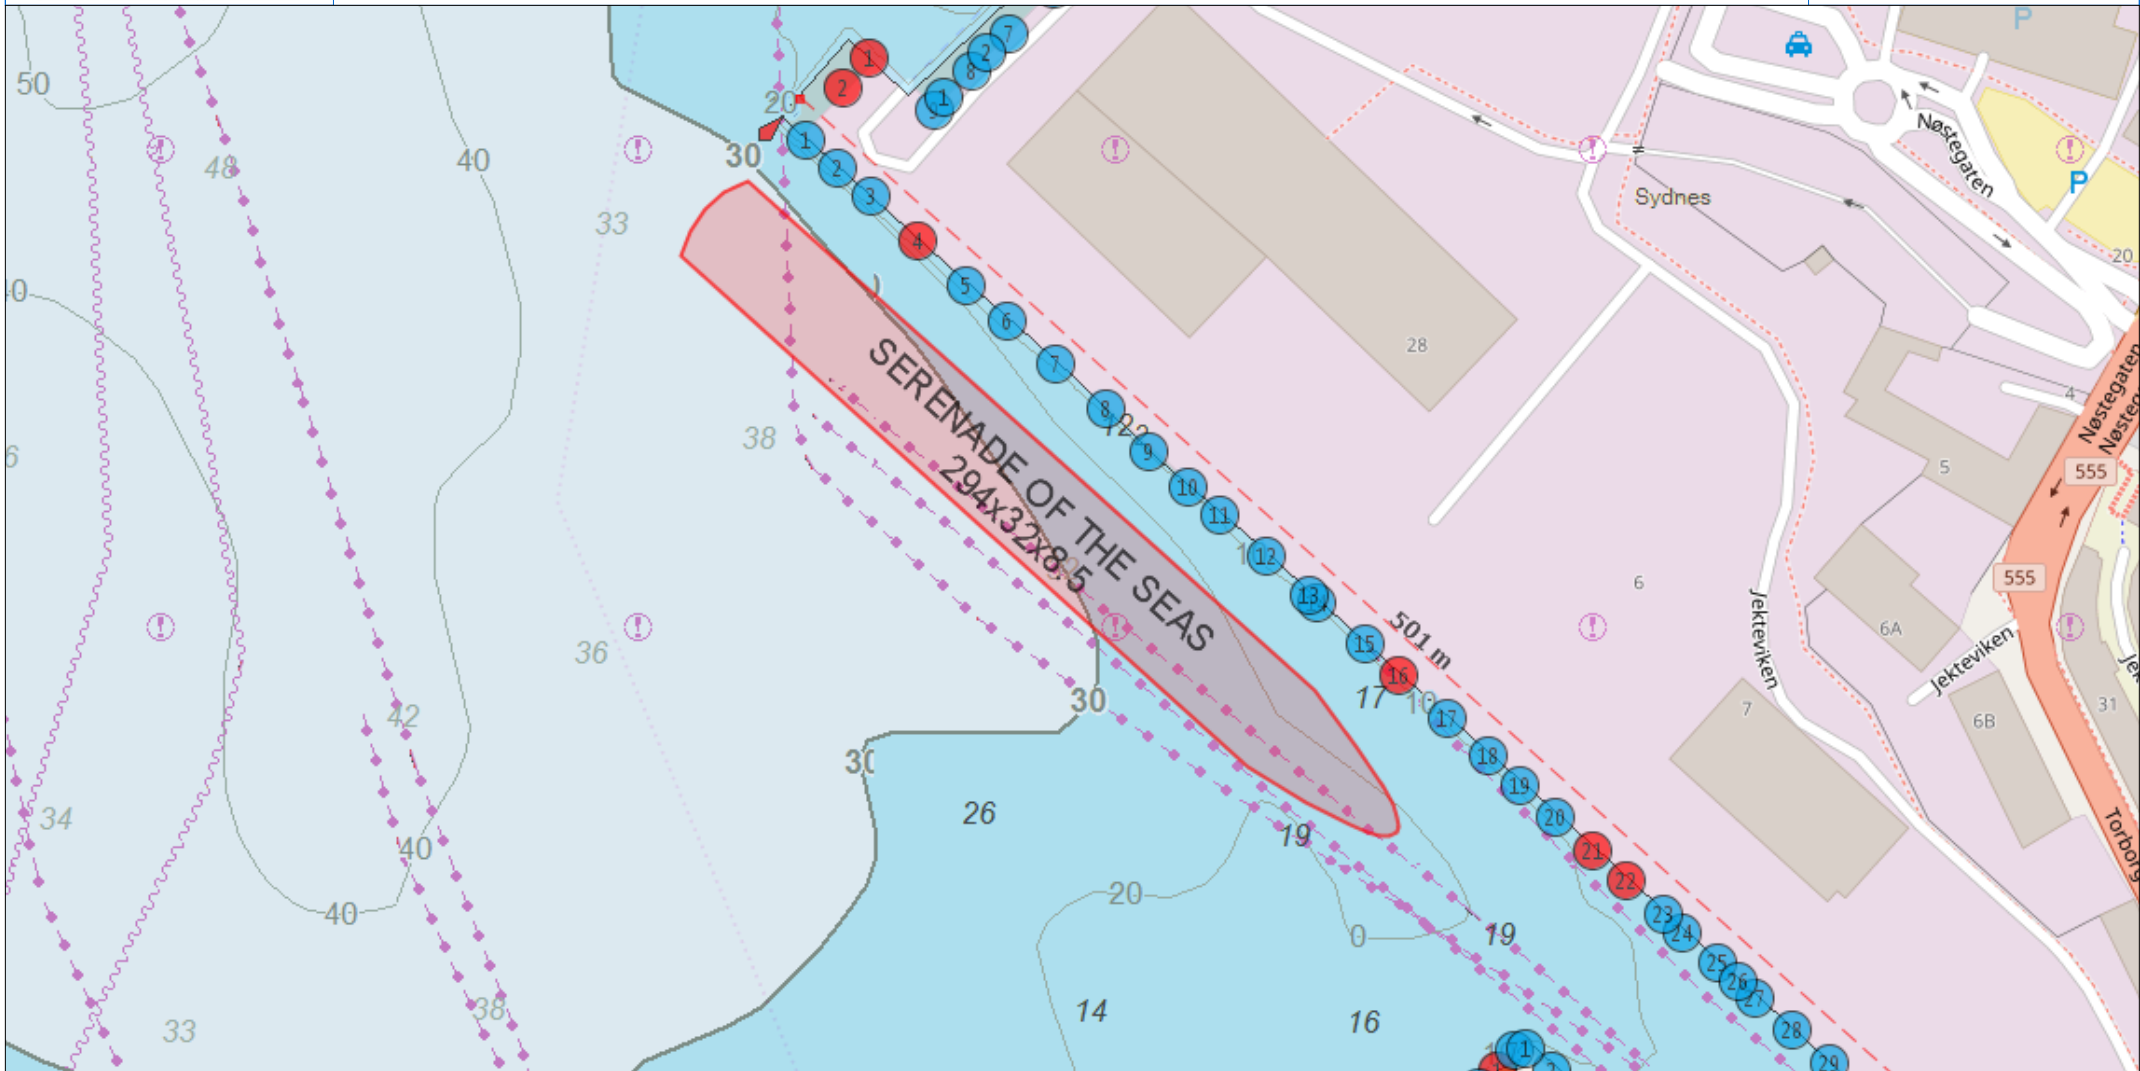

Mooringplan

Port of Bergen

● Bollard 100t
 ● Bollard 150t
 ● Bollard 200t

Vessel	Bay	ETA	ETD
SERENADE OF THE SEAS	Jekteviksterminalen 2	22.08.2017 08:00:00	22.08.2017 18:00:00
SAGA SAPPHIRE	Skolten Nord 1	22.08.2017 08:00:00	22.08.2017 17:00:00