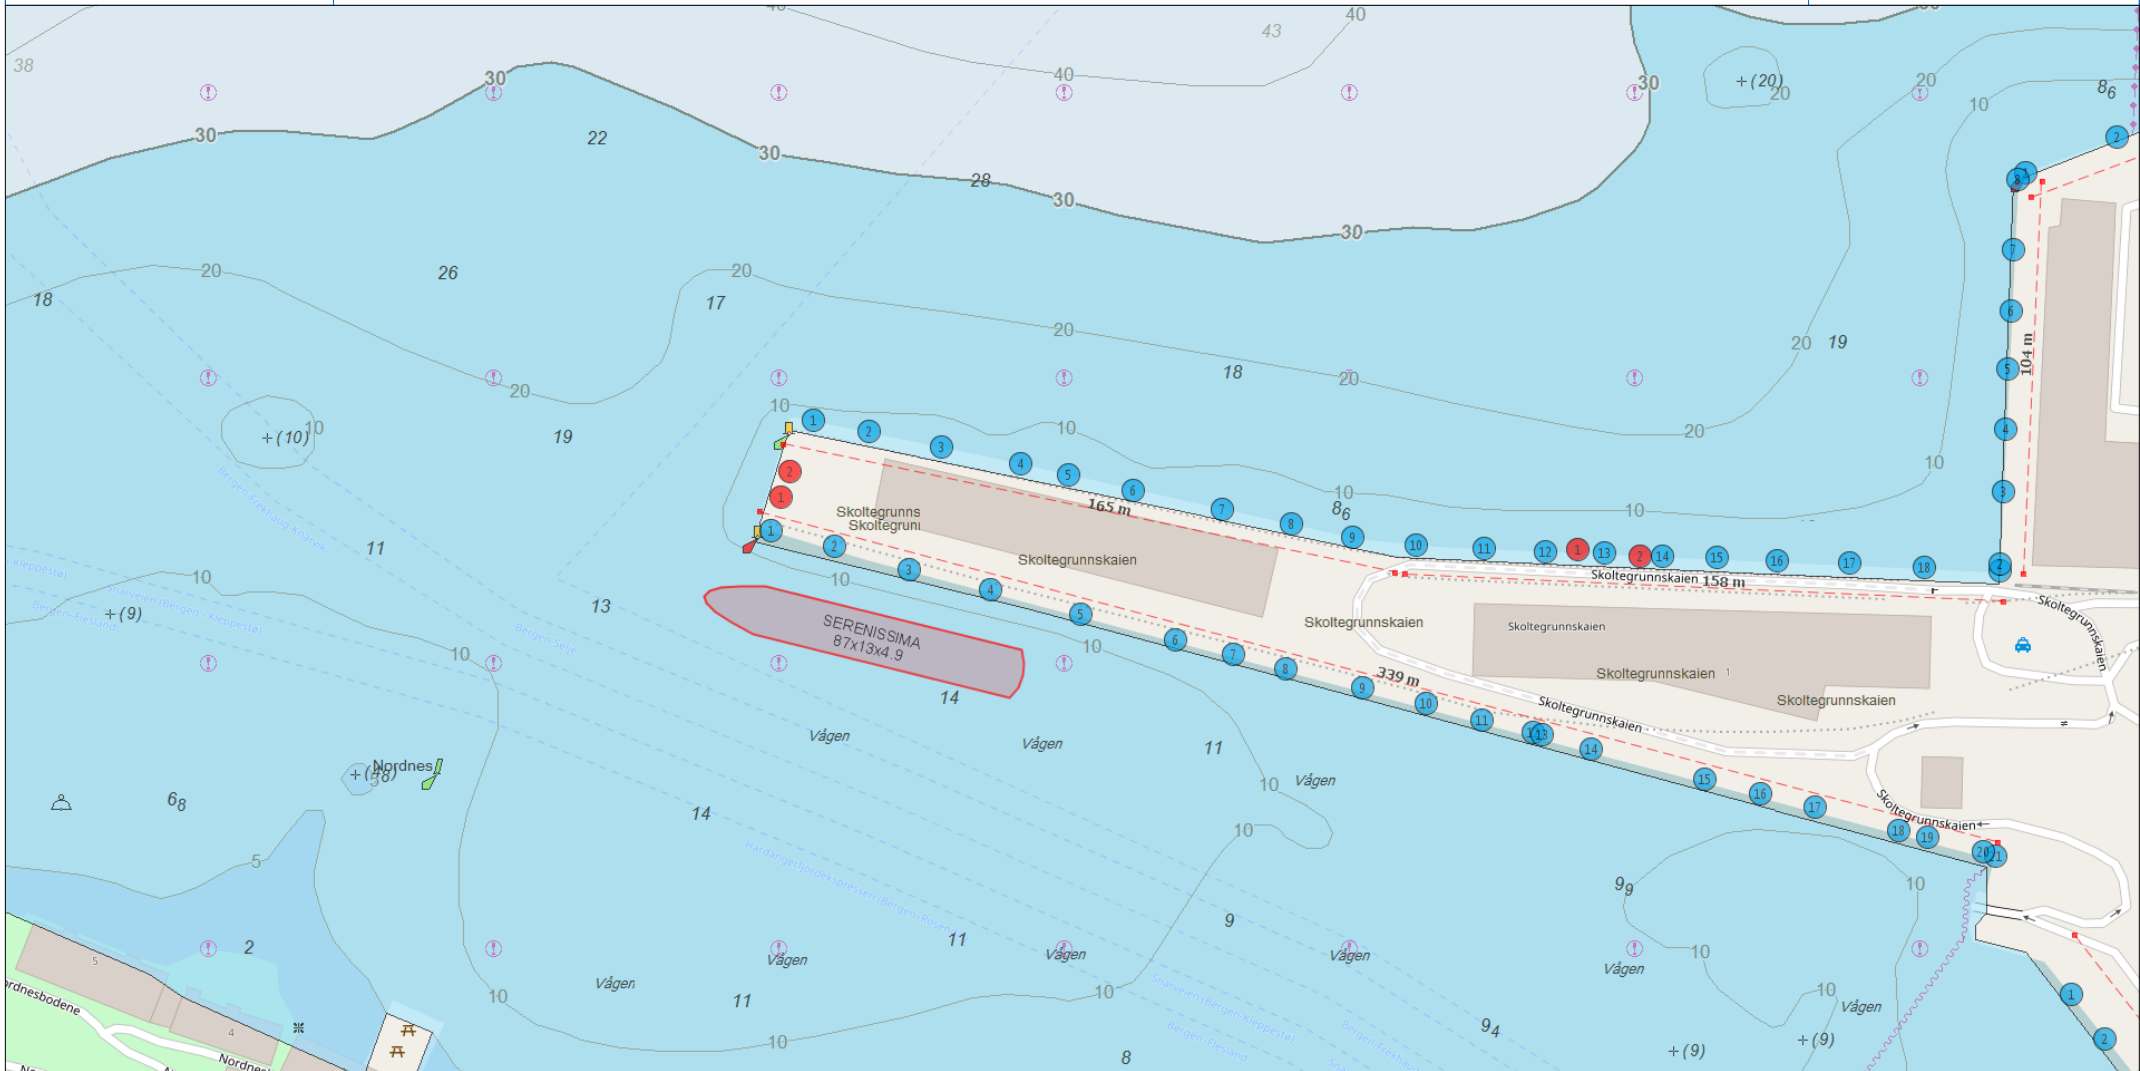

Mooringplan

Port of Bergen

● Bollard 100t ● Bollard 150t ● Bollard 200t			
Vessel	Bay	ETA	ETD
SERENISSIMA	Skolten Syd 1	17.08.2017 06:00:00	17.08.2017 18:30:00