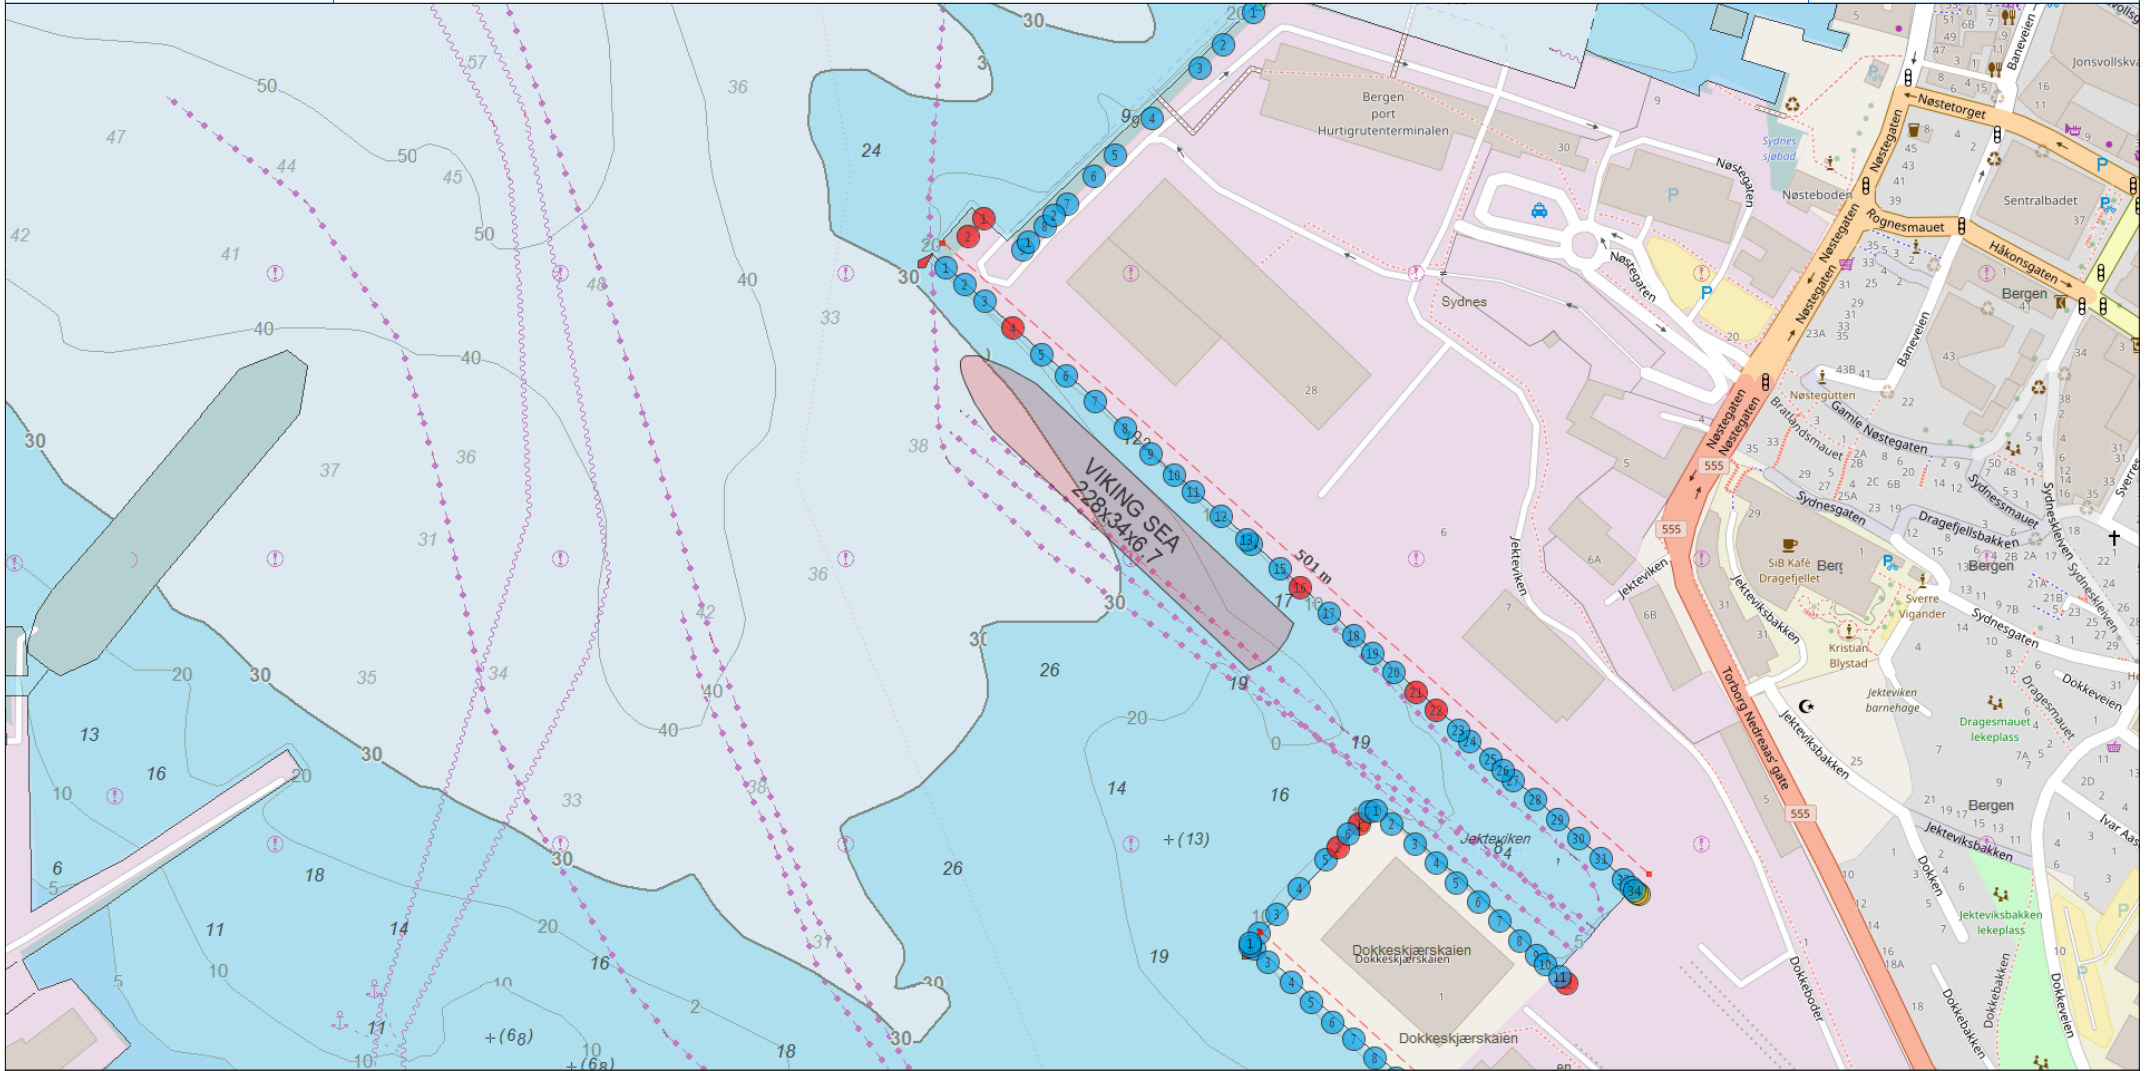

Mooringplan

Port of Bergen

● Bollard 100t
 ● Bollard 150t
 ● Bollard 200t

| Vessel | Bay | ETA | ETD |
|------------|-----------------------|---------------------|---------------------|
| VIKING SEA | Jekteviksterminalen 2 | 16.09.2017 07:00:00 | 18.09.2017 18:00:00 |