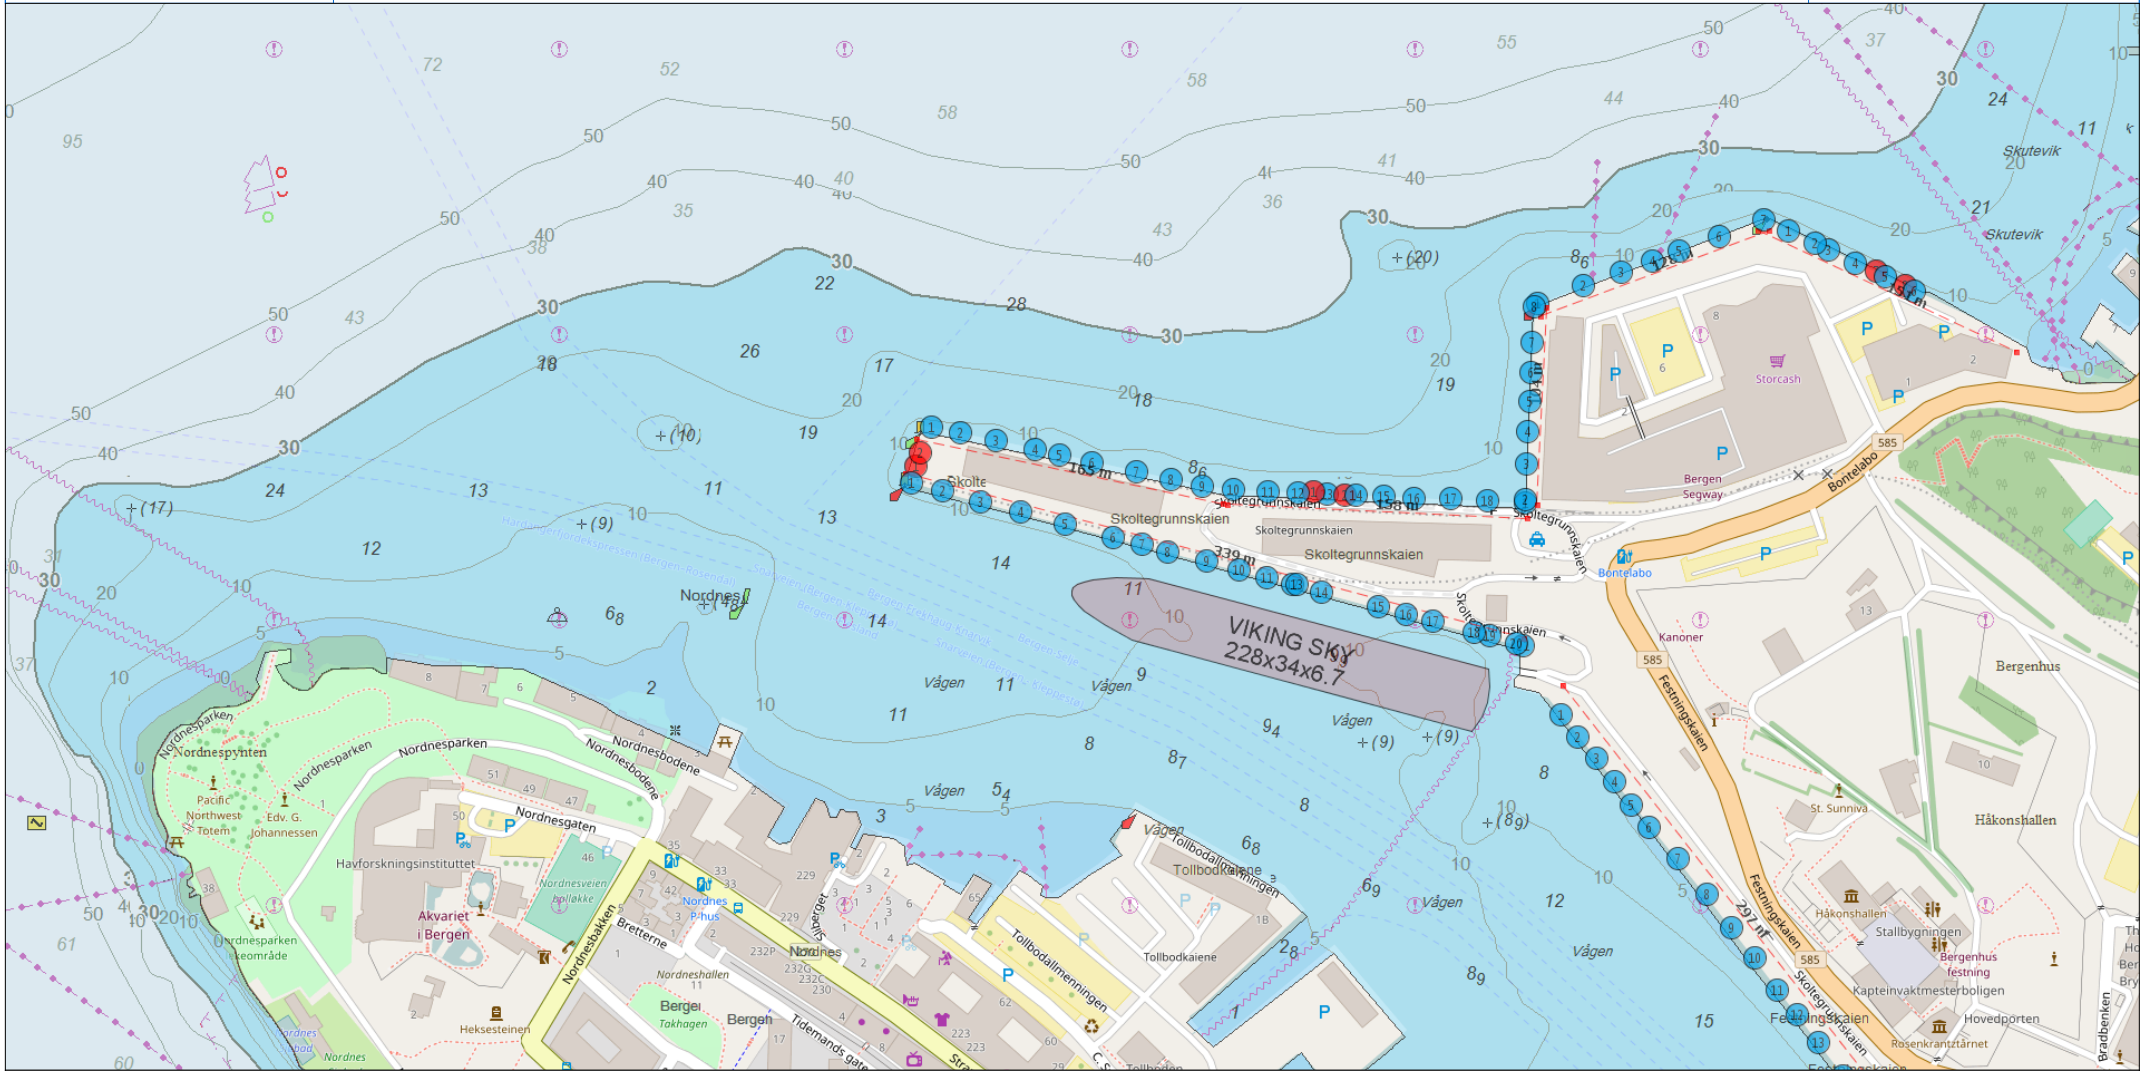

Mooringplan

Port of Bergen

● Bollard 100t ● Bollard 150t ● Bollard 200t			
Vessel	Bay	ETA	ETD
VIKING SKY	Skolten Syd 3	11.08.2017 07:00:00	13.08.2017 18:00:00