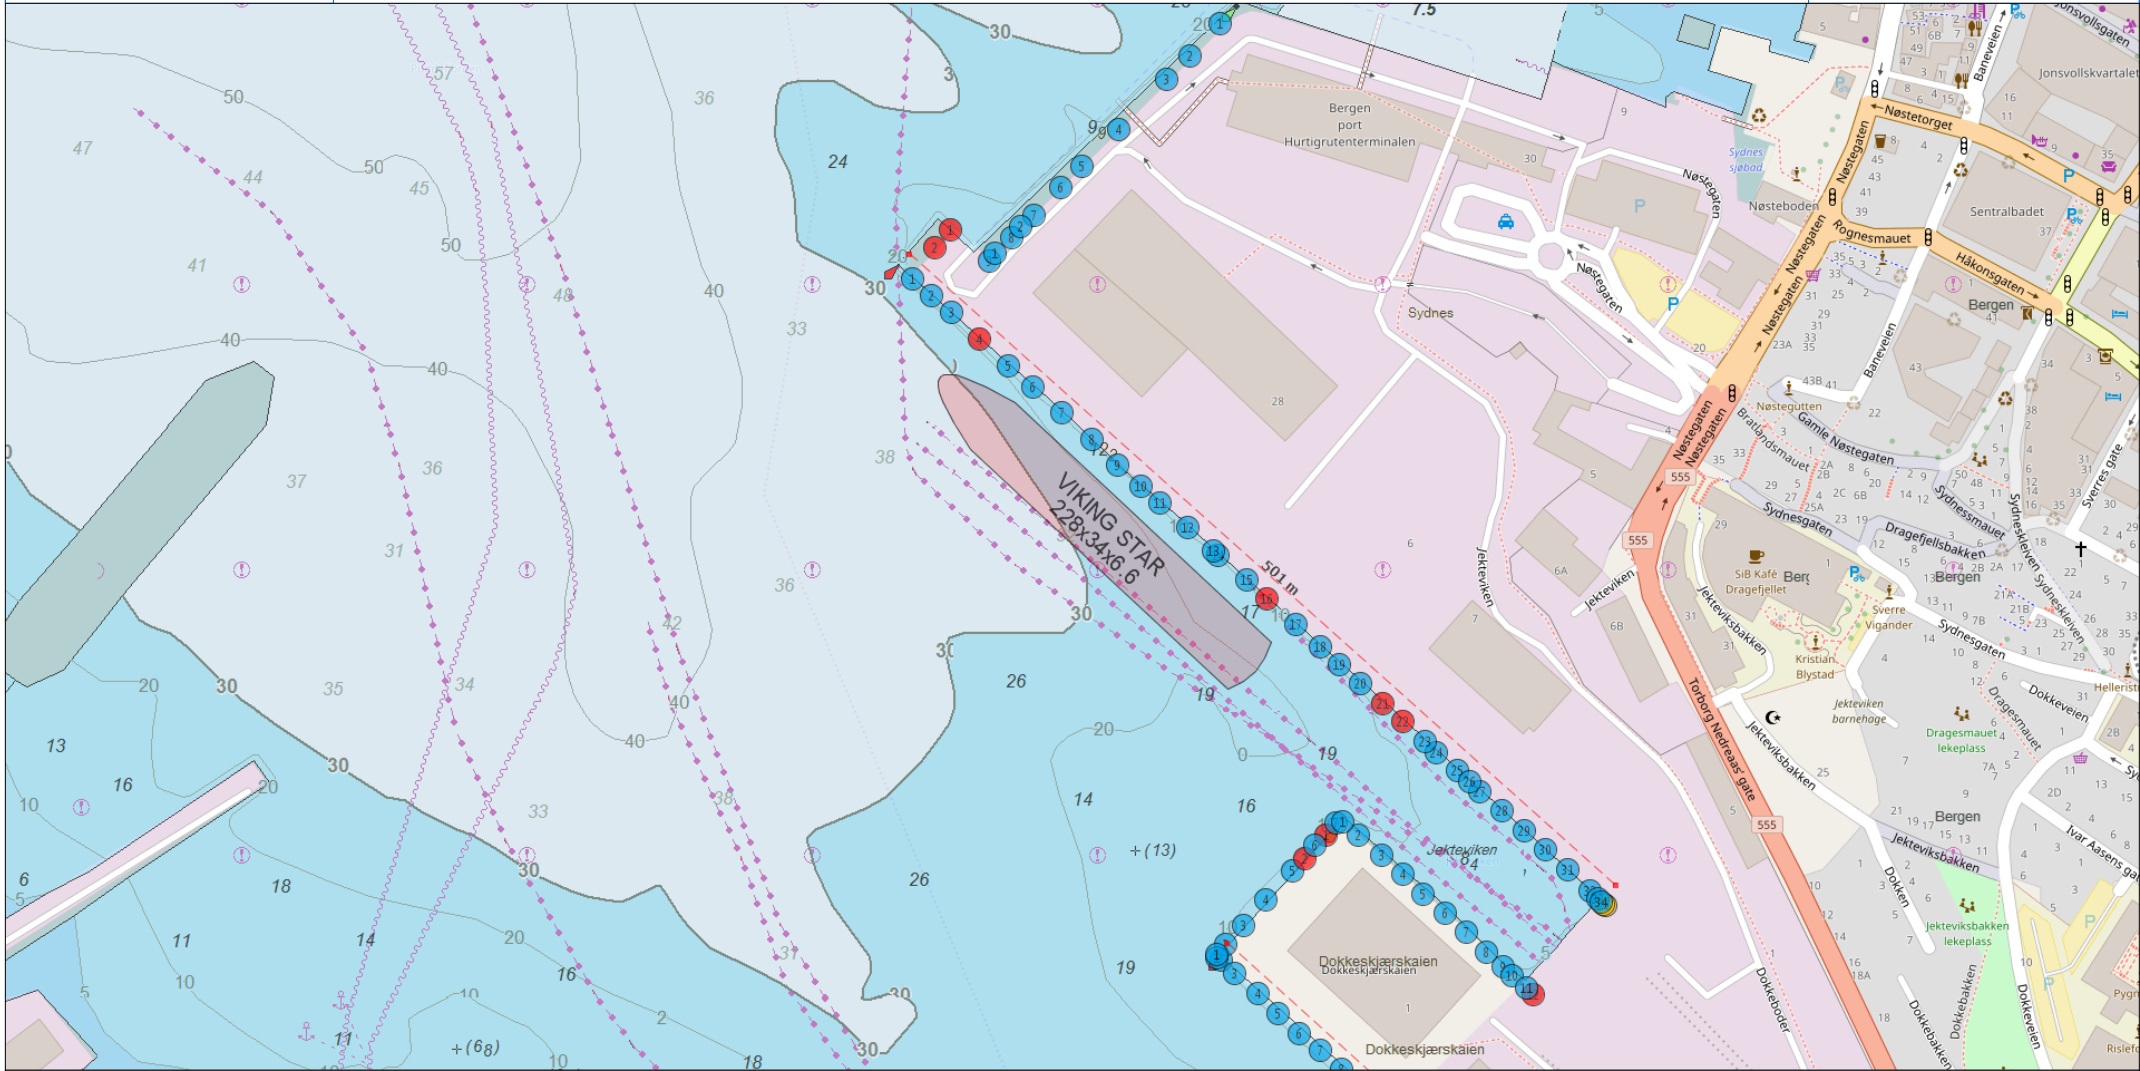

Mooringplan

Port of Bergen

● Bollard 100t ● Bollard 150t ● Bollard 200t			
Vessel	Bay	ETA	ETD
VIKING STAR	Jekteviksterminalen 2	22.09.2017 07:00:00	24.09.2017 18:00:00
RONJA OCEAN	Bradbenken 3	22.09.2017 10:00:00	24.09.2017 23:00:00