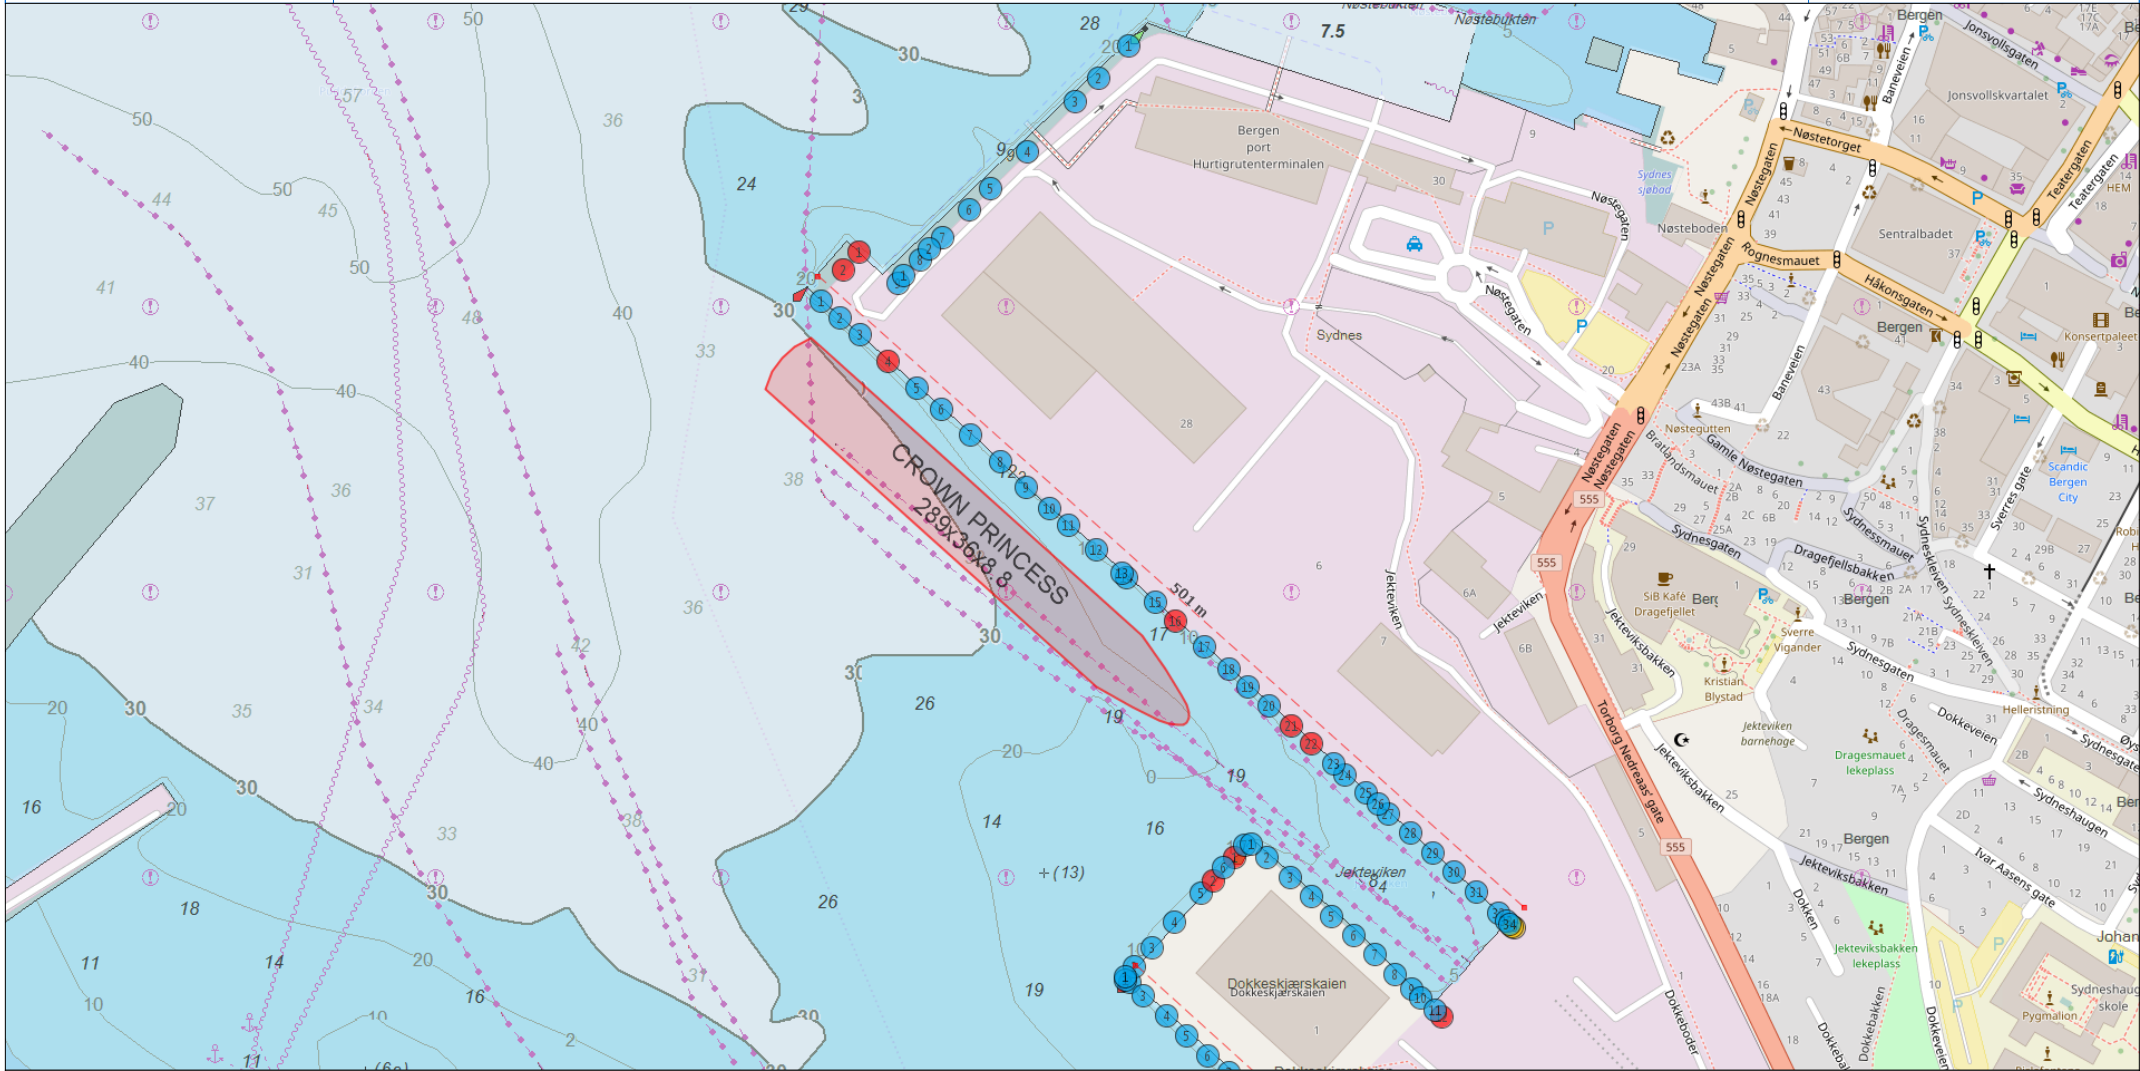

Mooringplan

Port of Bergen

Vessel	Bay	ETA	ETD
CROWN PRINCESS	Jekteviksterminalen 2	24.08.2017 07:00:00	24.08.2017 14:00:00