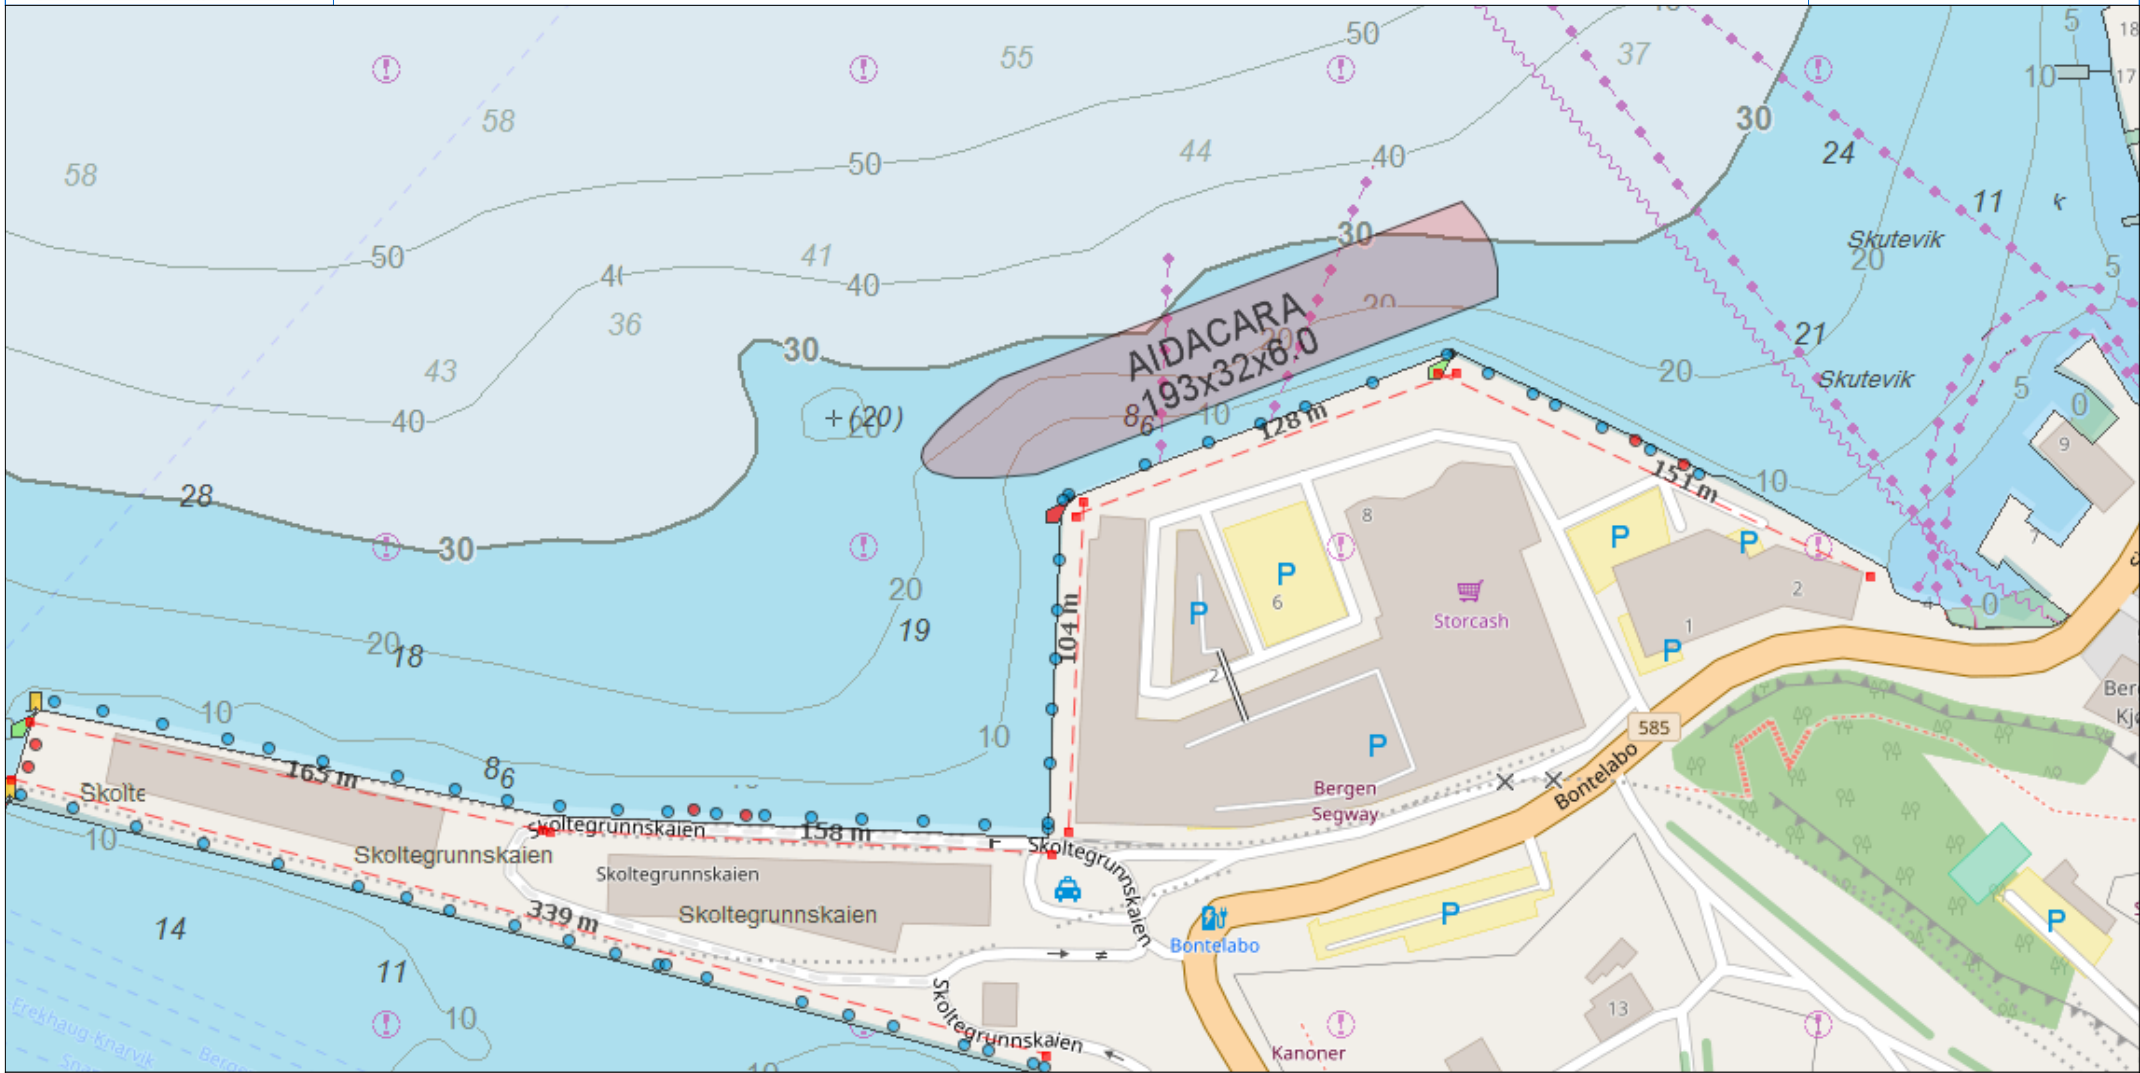

Mooringplan

Port of Bergen

Vessel	Bay	ETA	ETD
AIDACARA	Bontelabo 2	22.02.2018 13:00:00	22.02.2018 19:00:00