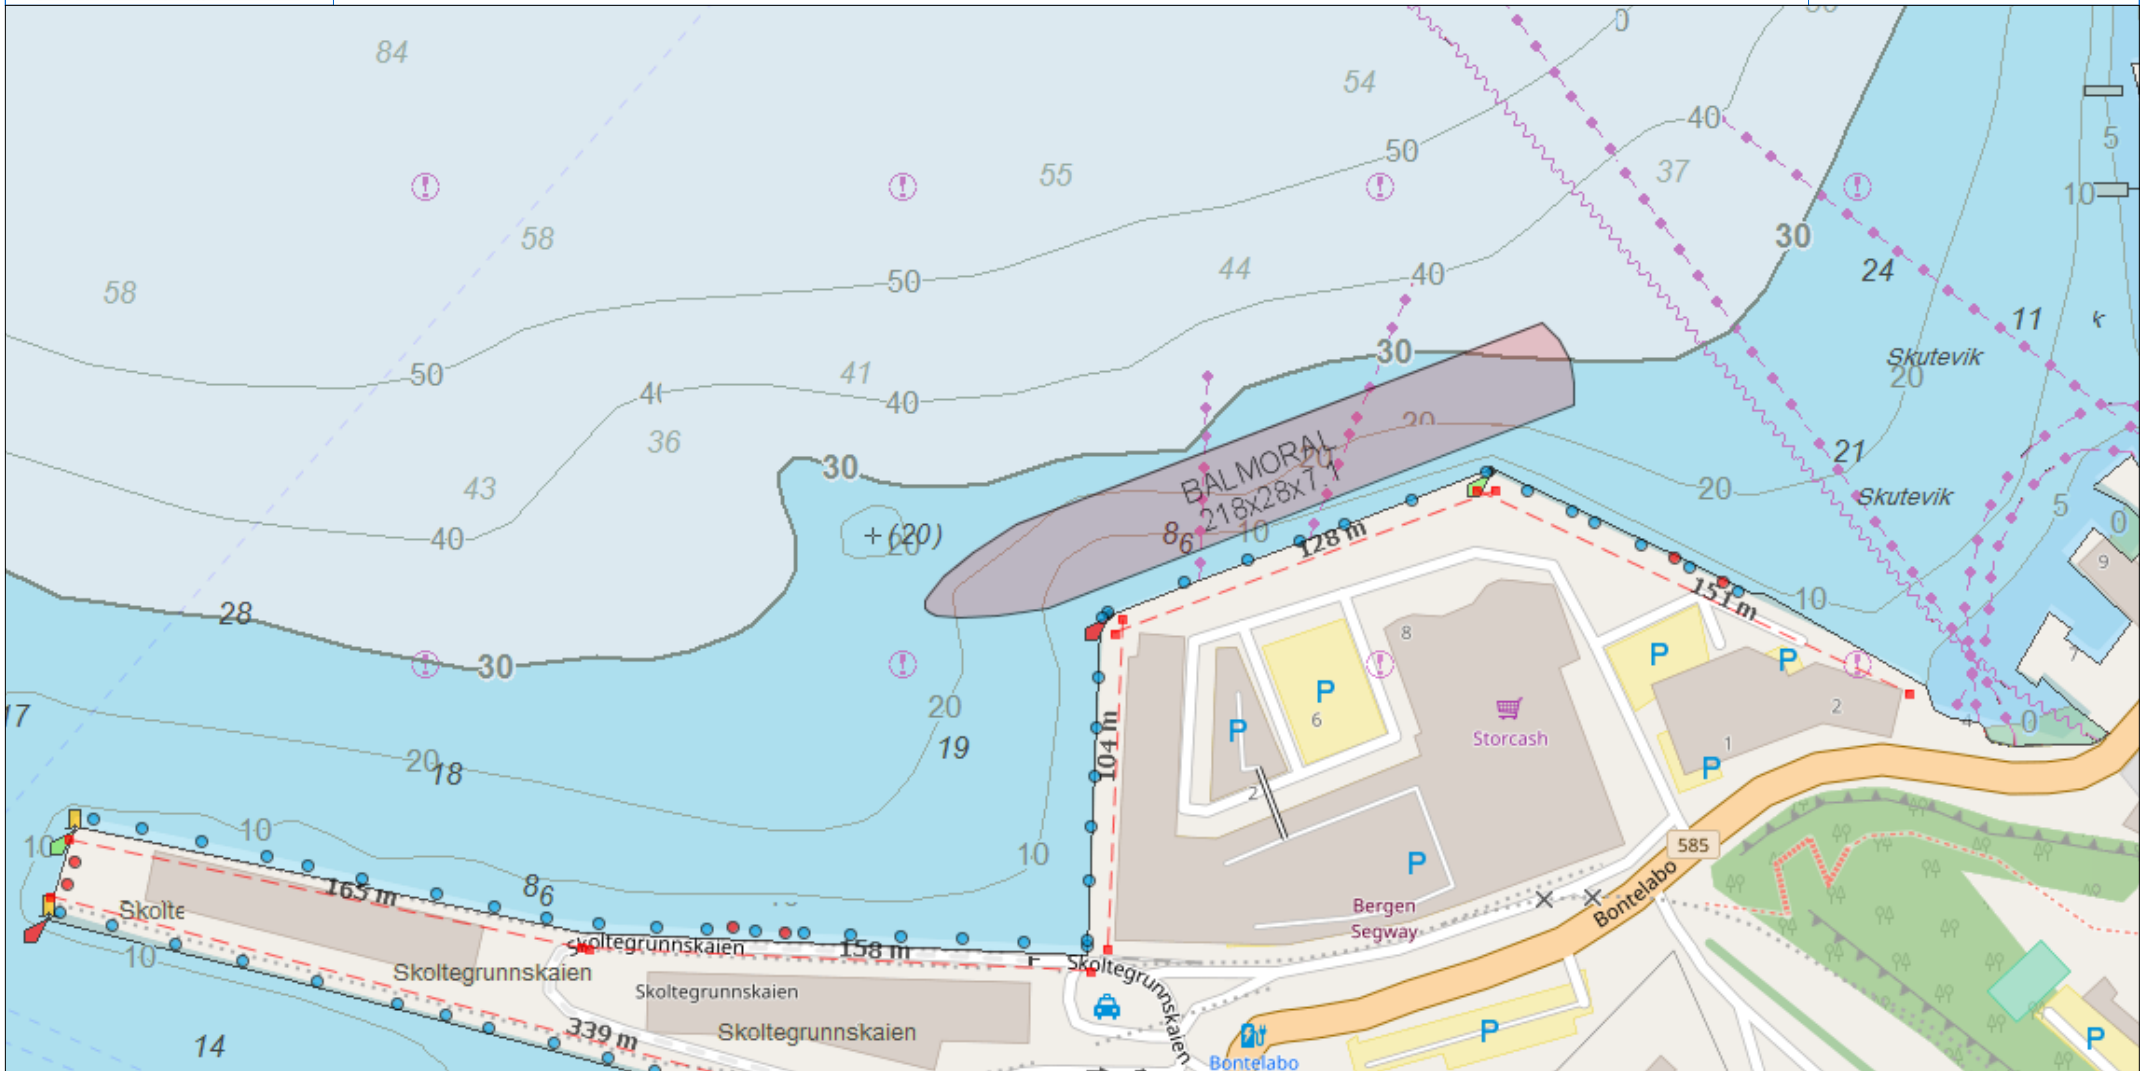

Mooringplan

Port of Bergen

| ● Bollard 100t ● Bollard 150t ● Bollard 200t | | | |
|---|-------------|---------------------|---------------------|
| Vessel | Bay | ETA | ETD |
| BALMORAL | Bontelabo 2 | 21.03.2018 10:00:00 | 21.03.2018 23:00:00 |