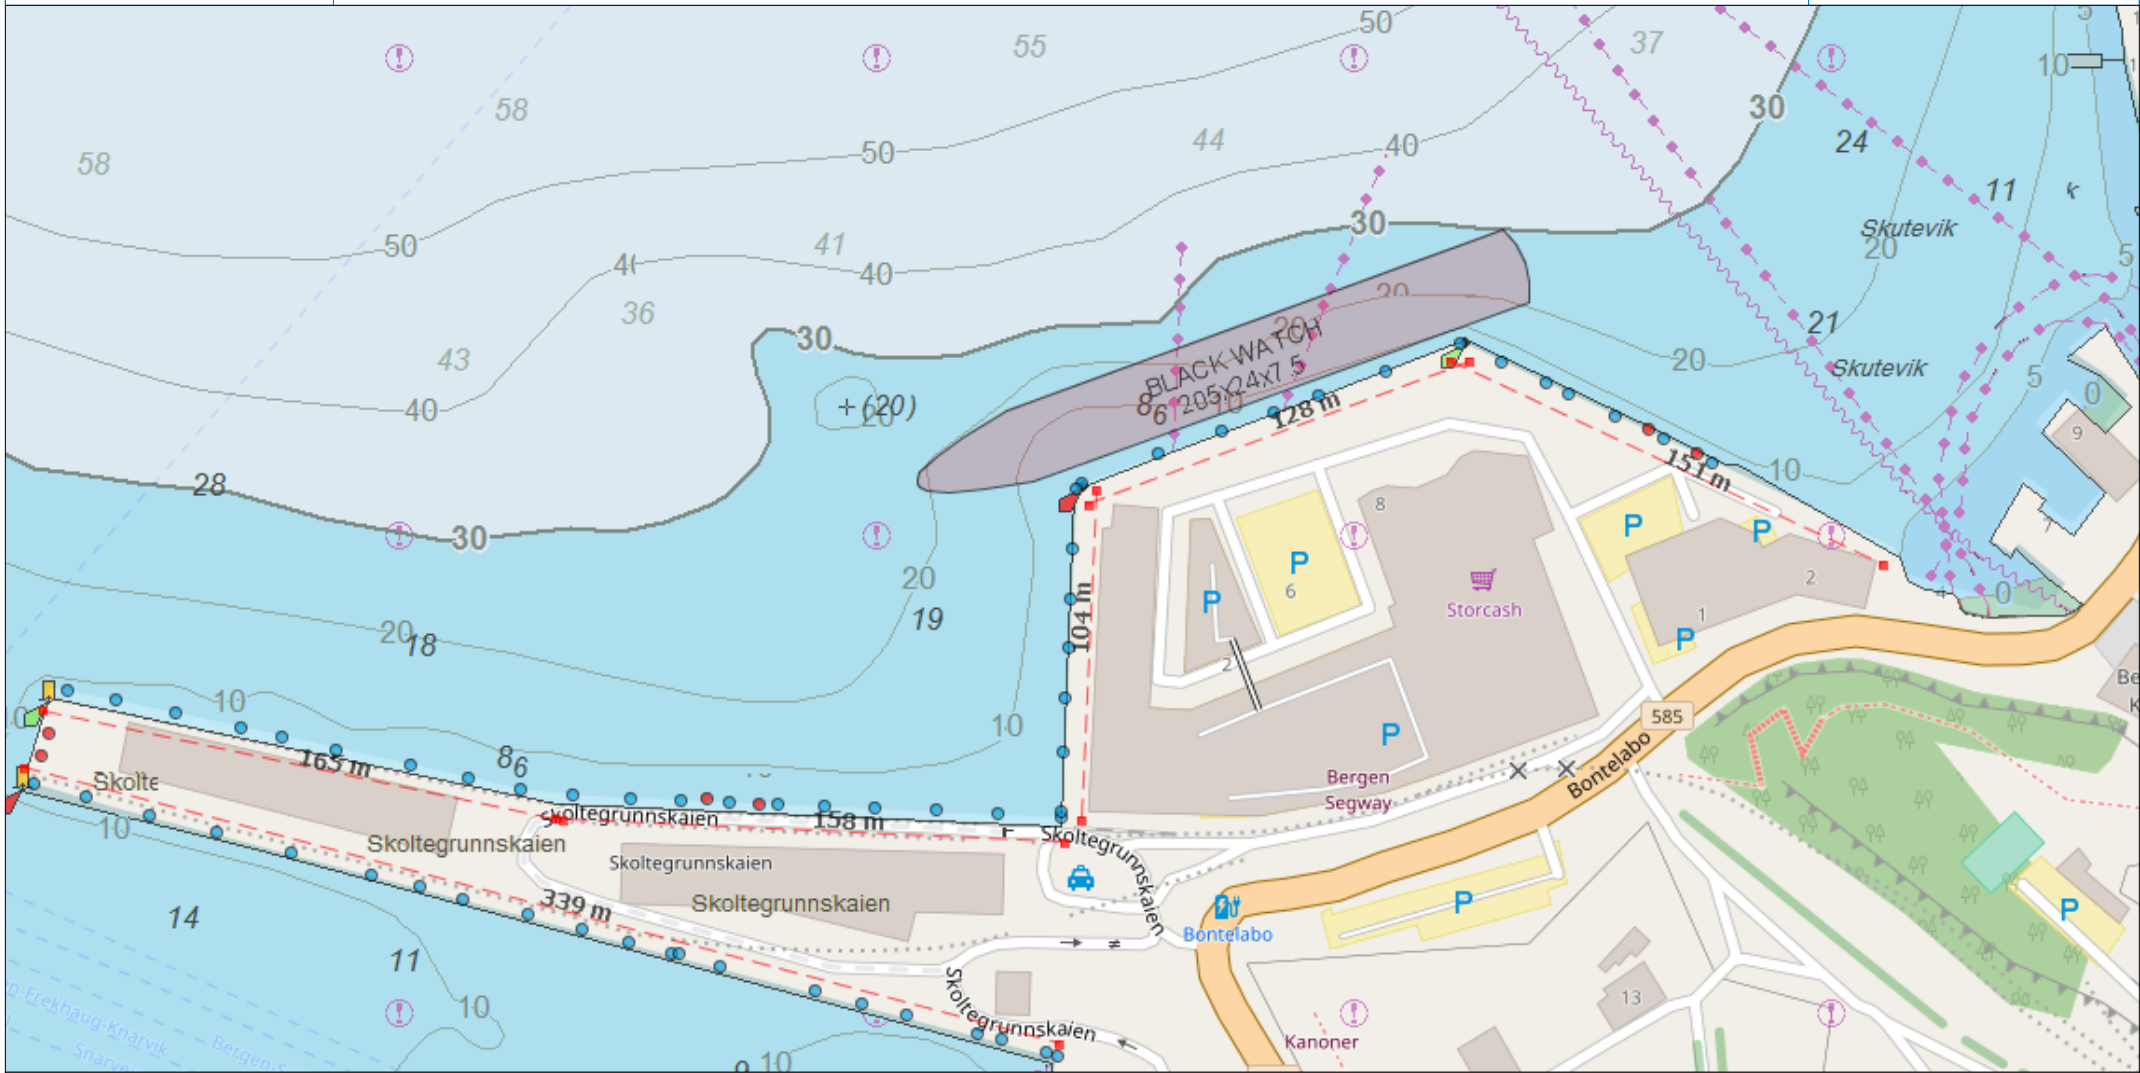

Mooringplan

Port of Bergen

 Bollard 100t
  Bollard 150t
  Bollard 200t

Vessel	Bay	ETA	ETD
BLACK WATCH	Bontelabo 2	02.01.2018 08:00:00	02.01.2018 23:00:00